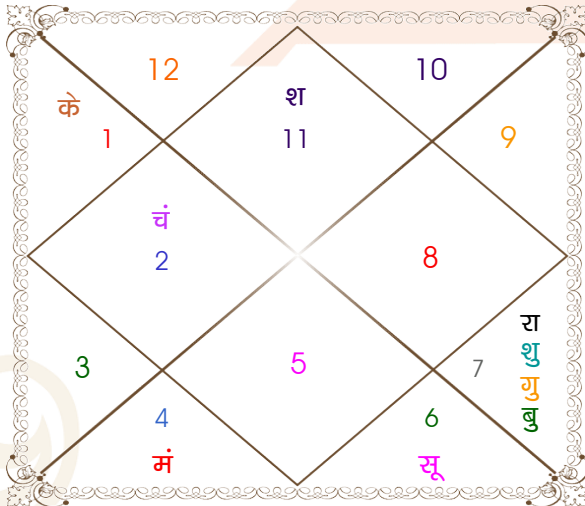

विंशोत्तरी
चन्द्र 0वर्ष 10मा 20दि
गुरु
17/08/2020
17/08/2036

गुरु	05/10/2022
शनि	17/04/2025
बुध	24/07/2027
केतु	29/06/2028
शुक्र	28/02/2031
सूर्य	17/12/2031
चन्द्र	17/04/2033
मंगल	24/03/2034
राहु	17/08/2036

अंश	राशि	ग्रह	राशि	अंश
07:19:07	कुंभ	लग्न	सिंह	21:56:59
09:20:38	कन्या	सूर्य	कुंभ	11:09:41
22:08:47	वृष	चंद्र	सिंह	23:21:52
01:29:53	कर्क	मंगल व	कन्या	10:07:57
05:20:29	तुला	बुध	मक	28:22:15
20:24:32	तुला	गुरु	मक	13:47:16
19:23:31	तुला	शुक्र	कुंभ	01:40:42
13:26:06	कुंभ व	शनि	मीन	12:08:05
21:45:54	तुला	राहु व	कन्या	04:55:32
21:45:54	मेष	केतु व	मीन	04:55:32
28:36:51	धनु व	हर्ष	मक	12:30:52
26:47:51	धनु व	नेप	मक	04:57:55
02:13:26	वृश्चि	प्लूटो	वृश्चि	11:44:08

विंशोत्तरी
शुक्र 4वर्ष 11मा 13दि
राहु
06/02/2025
07/02/2043

राहु	20/10/2027
गुरु	15/03/2030
शनि	19/01/2033
बुध	08/08/2035
केतु	26/08/2036
शुक्र	27/08/2039
सूर्य	20/07/2040
चन्द्र	19/01/2042
मंगल	07/02/2043

लग्न-चलित