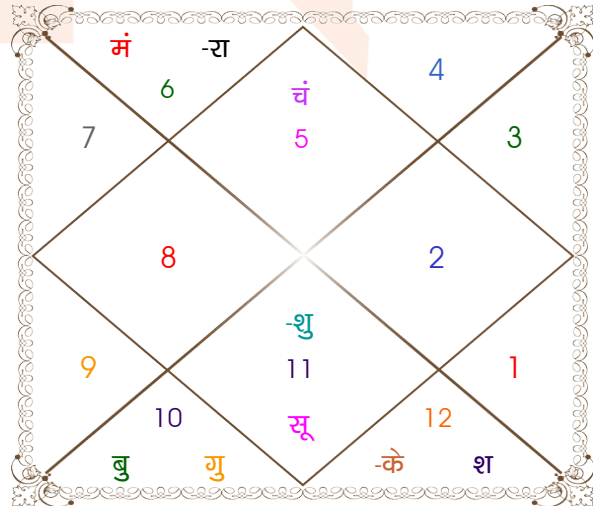

लग्न-चलित

Pulak Sagarm

T-13, Cosmo Tower
Hanuman Chauraha, jank ganj
Gwalior - Pin - 474001
9425187186, 9302614644
Astrodr.hcjain@gmail.com