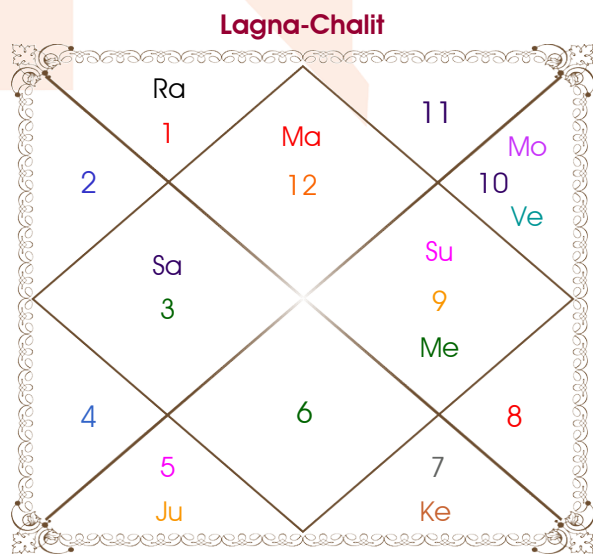

Deepanshu dhameja

Jyoti dang

Model: Web-FreeMatching

Order No: 121937702

Male : _____ Sex _____ : Female
 11/11/1997 : _____ Date of Birth _____ : 26/12/2003
 Tuesday : _____ Day _____ : Friday
 Hour 18:50:00 : _____ Time of Birth _____ : 12:30:00 Hour
 Ghati 30:23:01 : _____ Time of Birth(Ghati) _____ : 13:15:03 Ghati
 India : _____ Country _____ : India
 Delhi : _____ City _____ : Agra
 28:39:00 North : _____ Latitude _____ : 27:09:00 North
 77:13:00 East : _____ Longitude _____ : 78:00:00 East
 82:30:00 East : _____ Zone _____ : 82:30:00 East
 Hour -00:21:08 : _____ Loc Time Corr _____ : -00:18:00 Hour
 Hour 00:00:00 : _____ War Time Corr _____ : 00:00:00 Hour
 06:40:47 : _____ Sunrise _____ : 07:05:30
 17:29:26 : _____ Sunset _____ : 17:31:18
 23:49:32 : _____ Lahiri Ayanamsa _____ : 23:54:34

Vimshottari Saturn 4Y 0M 3D		Degree	Sign	Pln	Sign	Degree	Vimshottari Moon 2Y 8M 3D	
Venus		25:21:49	Lib	Sun	Sag	10:09:52	Rahu	
15/11/2025		13:51:09	Pis	Mon	Cap	19:45:51	29/08/2013	
15/11/2045		07:55:26	Sag	Mar	Pis	11:49:06	30/08/2031	
Venus	16/03/2029	11:47:06	Sco	Mer R	Sag	11:58:20	Rahu	12/05/2016
Sun	17/03/2030	20:09:46	Cap	Jup	Leo	24:52:23	Jupiter	05/10/2018
Moon	15/11/2031	12:17:02	Sag	Ven	Cap	12:16:56	Saturn	11/08/2021
Mars	15/01/2033	20:45:50	Pis R	Sat R	Gem	16:18:46	Mercury	29/02/2024
Rahu	15/01/2036	24:06:23	Leo R	Rah R	Ari	25:36:58	Ketu	18/03/2025
Jupiter	15/09/2038	24:06:23	Aqu R	Ket R	Lib	25:36:58	Venus	18/03/2028
Saturn	15/11/2041	11:14:44	Cap	Ura	Aqu	05:55:48	Sun	10/02/2029
Mercury	15/09/2044	03:39:54	Cap	Nep	Cap	17:35:30	Moon	11/08/2030
Ketu	15/11/2045	11:00:55	Sco	Plu	Sco	26:22:39	Mars	30/08/2031