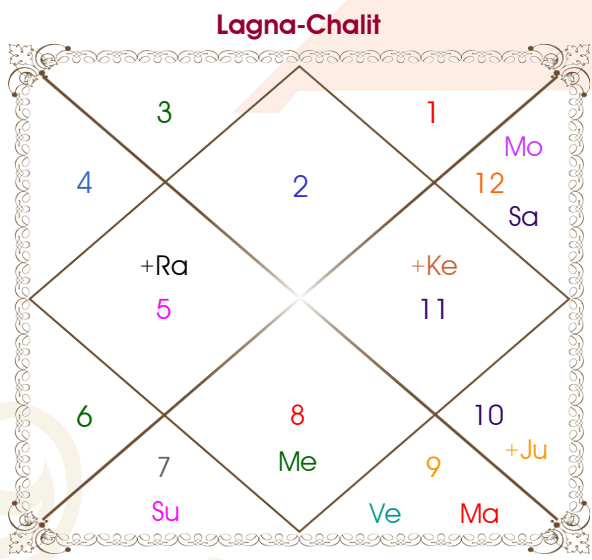

Deepanshu dhameja

Jyoti dang

Model: Web-FreeMatching

Order No: 121937702

Male : _____ Sex _____ : Female
 11/11/1997 : _____ Date of Birth _____ : 26/12/2003
 Tuesday : _____ Day _____ : Friday
 Hour 18:50:00 : _____ Time of Birth _____ : 12:30:00 Hour
 Ghati 30:23:01 : _____ Time of Birth(Ghati) _____ : 13:15:03 Ghati
 India : _____ Country _____ : India
 Delhi : _____ City _____ : Agra
 28:39:00 North : _____ Latitude _____ : 27:09:00 North
 77:13:00 East : _____ Longitude _____ : 78:00:00 East
 82:30:00 East : _____ Zone _____ : 82:30:00 East
 Hour -00:21:08 : _____ Loc Time Corr _____ : -00:18:00 Hour
 Hour 00:00:00 : _____ War Time Corr _____ : 00:00:00 Hour
 06:40:47 : _____ Sunrise _____ : 07:05:30
 17:29:26 : _____ Sunset _____ : 17:31:18
 23:49:32 : _____ Lahiri Ayanamsa _____ : 23:54:34

Vimshottari Saturn 4Y 0M 3D		Degree	Sign	Pln	Sign	Degree	Vimshottari Moon 2Y 8M 3D	
Venus		25:21:49	Lib	Sun	Sag	10:09:52	Rahu	
15/11/2025		13:51:09	Pis	Mon	Cap	19:45:51	29/08/2013	
15/11/2045		07:55:26	Sag	Mar	Pis	11:49:06	30/08/2031	
Venus	16/03/2029	11:47:06	Sco	Mer R	Sag	11:58:20	Rahu	12/05/2016
Sun	17/03/2030	20:09:46	Cap	Jup	Leo	24:52:23	Jupiter	05/10/2018
Moon	15/11/2031	12:17:02	Sag	Ven	Cap	12:16:56	Saturn	11/08/2021
Mars	15/01/2033	20:45:50	Pis R	Sat R	Gem	16:18:46	Mercury	29/02/2024
Rahu	15/01/2036	24:06:23	Leo R	Rah R	Ari	25:36:58	Ketu	18/03/2025
Jupiter	15/09/2038	24:06:23	Aqu R	Ket R	Lib	25:36:58	Venus	18/03/2028
Saturn	15/11/2041	11:14:44	Cap	Ura	Aqu	05:55:48	Sun	10/02/2029
Mercury	15/09/2044	03:39:54	Cap	Nep	Cap	17:35:30	Moon	11/08/2030
Ketu	15/11/2045	11:00:55	Sco	Plu	Sco	26:22:39	Mars	30/08/2031