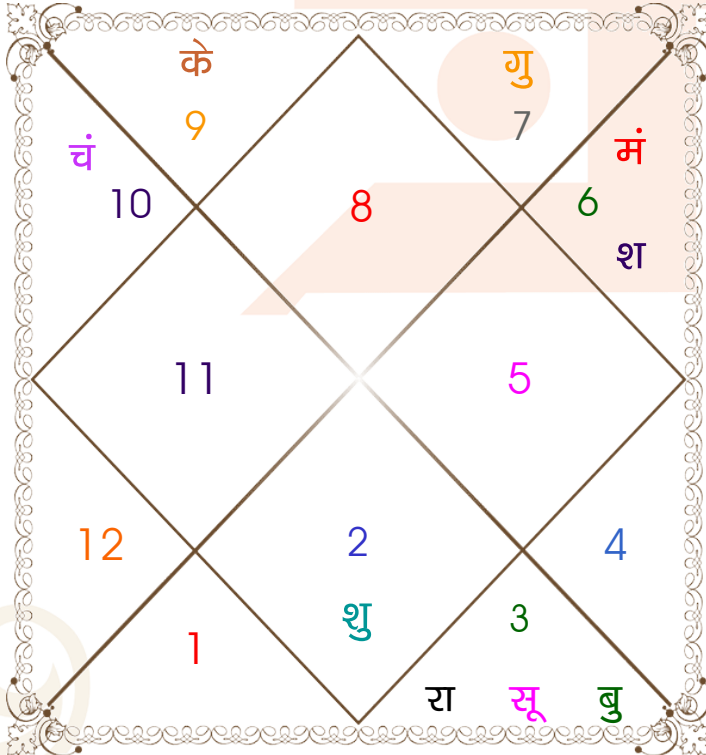

ग्रह स्पष्ट तथा उनकी स्थिति

ग्रह	व अ	राशि	अंश	गति	नक्षत्र	पद	नं.	रा	न	अं.	स्थिति
लग्न		वृश्चि	08:46:10	315:02:55	अनुराधा	2	17	मंगल	शनि	शुक्र	---
सूर्य		मिथु	23:16:54	00:57:11	पुनर्वसु	1	7	बुध	गुरु	शनि	सम राशि
चंद्र		मक	27:41:03	12:09:58	धनिष्ठा	2	23	शनि	मंगल	गुरु	सम राशि
मंगल		कन्या	23:12:47	00:28:35	हस्त	4	13	बुध	चंद्र	सूर्य	शत्रु राशि
बुध		मिथु	06:19:26	01:44:12	मृगशिरा	4	5	बुध	मंगल	चंद्र	स्वराशि
गुरु		तुला	07:01:53	00:02:04	स्वाति	1	15	शुक्र	राहु	राहु	शत्रु राशि
शुक्र		वृष	22:55:45	01:11:34	रोहिणी	4	4	शुक्र	चंद्र	सूर्य	स्वराशि
शनि		कन्या	22:15:16	00:02:04	हस्त	4	13	बुध	चंद्र	शुक्र	मित्र राशि
राहु	व	मिथु	19:43:25	00:00:16	आर्द्रा	4	6	बुध	राहु	मंगल	उच्च राशि
केतु	व	धनु	19:43:25	00:00:16	पूर्वाषाढा	2	20	गुरु	शुक्र	राहु	उच्च राशि
हर्ष	व	वृश्चि	07:21:37	00:01:28	अनुराधा	2	17	मंगल	शनि	केतु	---
नेप	व	धनु	01:28:41	00:01:28	मूल	1	19	गुरु	केतु	शुक्र	---
प्लूटो		तुला	00:30:51	00:00:10	चित्रा	3	14	शुक्र	मंगल	बुध	---
दशम भाव		सिंह	14:21:57	--	पू०फाल्गुनी	--	11	सूर्य	शुक्र	शुक्र	--

व - वकी स - स्थिर
अ - अस्त पू - पूर्ण अस्त
राहु : स्पष्ट

चित्रपक्षीय अयनांश : 23:36:30

लग्न-चलित