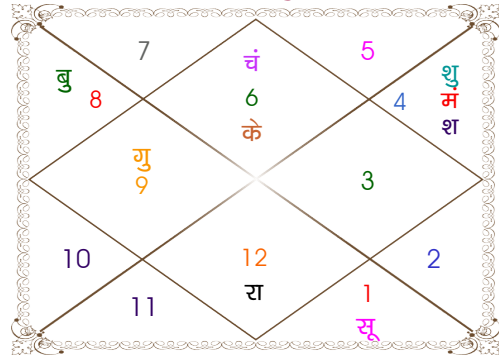

व - वकी स - स्थिर
अ - अस्त पू - पूर्ण अस्त
राहु : स्पष्ट

चित्रपक्षीय अयनांश : 23:36:30

लग्न-चलित

चन्द्र कुंडली

नवमांश कुंडली

विंशोत्तरी दशा

भोग्य दशा काल : मंगल 4 वर्ष 8 मास 17 दिन

मंगल 7 वर्ष	राहु 18 वर्ष	गुरु 16 वर्ष	शनि 19 वर्ष	बुध 17 वर्ष
09/07/1982	28/03/1987	27/03/2005	27/03/2021	27/03/2040
28/03/1987	27/03/2005	27/03/2021	27/03/2040	27/03/2057
00/00/0000	राहु 08/12/1989	गुरु 15/05/2007	शनि 30/03/2024	बुध 23/08/2042
09/07/1982	गुरु 02/05/1992	शनि 26/11/2009	बुध 08/12/2026	केतु 21/08/2043
गुरु 17/08/1982	शनि 09/03/1995	बुध 02/03/2012	केतु 17/01/2028	शुक्र 21/06/2046
शनि 26/09/1983	बुध 26/09/1997	केतु 06/02/2013	शुक्र 18/03/2031	सूर्य 27/04/2047
बुध 22/09/1984	केतु 14/10/1998	शुक्र 08/10/2015	सूर्य 28/02/2032	चंद्र 25/09/2048
केतु 19/02/1985	शुक्र 14/10/2001	सूर्य 27/07/2016	चंद्र 29/09/2033	मंगल 23/09/2049
शुक्र 21/04/1986	सूर्य 08/09/2002	चंद्र 26/11/2017	मंगल 08/11/2034	राहु 11/04/2052
सूर्य 27/08/1986	चंद्र 09/03/2004	मंगल 01/11/2018	राहु 14/09/2037	गुरु 18/07/2054
चंद्र 28/03/1987	मंगल 27/03/2005	राहु 27/03/2021	गुरु 27/03/2040	शनि 27/03/2057

- ❖ उपरोक्त दशा चंद्रमा के अंशो के आधार पर दी गई है। भयात भभोग के आधार पर दशा का भोग्यकाल मंगल 4 वर्ष 8 मा 13 दि होता है।
- ❖ उपरोक्त तिथियां दशा के समाप्त होने का समय दर्शाती हैं। विंशोत्तरी दशा पूरे 120 वर्ष की बिना आयुनिर्णय के दी गई हैं।