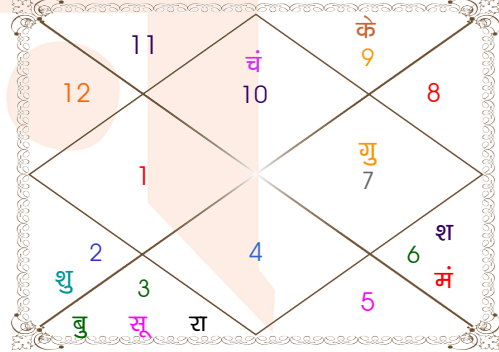

चन्द्र कुंडली