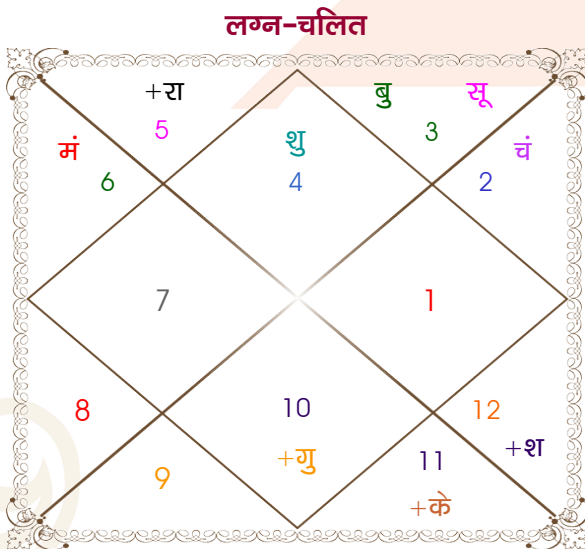

Mandeep

Ms.

Model: Web-FreeMatching

Order No: 121936902

पुल्लिंग : \_\_\_\_\_ लिंग \_\_\_\_\_ : स्त्रीलिंग  
 02/07/1997 : \_\_\_\_\_ जन्म तिथि \_\_\_\_\_ : 16/10/2003  
 बुधवार : \_\_\_\_\_ दिन \_\_\_\_\_ : गुरुवार  
 घंटे 07:30:00 : \_\_\_\_\_ जन्म समय \_\_\_\_\_ : 08:29:00 घंटे  
 घटी 05:18:39 : \_\_\_\_\_ जन्म समय(घटी) \_\_\_\_\_ : 05:07:20 घटी  
 India : \_\_\_\_\_ देश \_\_\_\_\_ : India  
 Bilaspur : \_\_\_\_\_ स्थान \_\_\_\_\_ : Bilaspur  
 31:18:00 उत्तर : \_\_\_\_\_ अक्षांश \_\_\_\_\_ : 31:18:00 उत्तर  
 76:48:00 पूर्व : \_\_\_\_\_ रेखांश \_\_\_\_\_ : 76:48:00 पूर्व  
 82:30:00 पूर्व : \_\_\_\_\_ मध्य रेखांश \_\_\_\_\_ : 82:30:00 पूर्व  
 घंटे -00:22:48 : \_\_\_\_\_ स्थानिक संस्कार \_\_\_\_\_ : -00:22:48 घंटे  
 घंटे 00:00:00 : \_\_\_\_\_ ग्रीष्म संस्कार \_\_\_\_\_ : 00:00:00 घंटे  
 05:22:32 : \_\_\_\_\_ सूर्योदय \_\_\_\_\_ : 06:26:04  
 19:30:54 : \_\_\_\_\_ सूर्यास्त \_\_\_\_\_ : 17:50:34  
 23:49:18 : \_\_\_\_\_ चित्रपक्षीय अयनांश \_\_\_\_\_ : 23:54:21

## अष्टकूट गुण सारिणी

कूट	वर	कन्या	अंक	प्राप्त	दोष	क्षेत्र
वर्ण	वैश्य	शूद्र	1	1.00	--	जातीय कर्म
वश्य	चतुष्पाद	मानव	2	1.00	--	स्वभाव
तारा	अतिमित्र	सम्पत	3	3.00	--	भाग्य
योनि	सर्प	सर्प	4	4.00	--	यौन विचार
मैत्री	शुक्र	बुध	5	5.00	--	आपसी सम्बन्ध
गण	मनुष्य	देव	6	5.00	--	सामाजिकता
भकूट	वृष	मिथुन	7	0.00	हाँ	जीवन शैली
नाड़ी	अन्त्य	मध्य	8	8.00	--	स्वास्थ्य/संतान
कुल :			36	27.00		