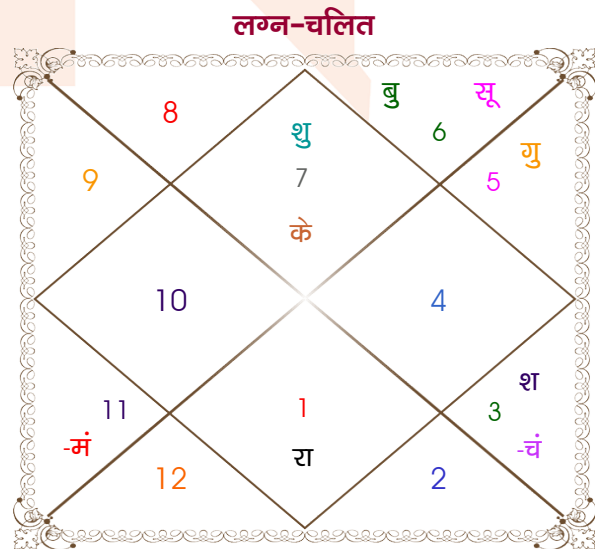

Mandeep

Ms.

Model: Web-FreeMatching

Order No: 121936902

पुल्लिंग : \_\_\_\_\_ लिंग \_\_\_\_\_ : स्त्रीलिंग  
 02/07/1997 : \_\_\_\_\_ जन्म तिथि \_\_\_\_\_ : 16/10/2003  
 बुधवार : \_\_\_\_\_ दिन \_\_\_\_\_ : गुरुवार  
 घंटे 07:30:00 : \_\_\_\_\_ जन्म समय \_\_\_\_\_ : 08:29:00 घंटे  
 घटी 05:18:39 : \_\_\_\_\_ जन्म समय(घटी) \_\_\_\_\_ : 05:07:20 घटी  
 India : \_\_\_\_\_ देश \_\_\_\_\_ : India  
 Bilaspur : \_\_\_\_\_ स्थान \_\_\_\_\_ : Bilaspur  
 31:18:00 उत्तर : \_\_\_\_\_ अक्षांश \_\_\_\_\_ : 31:18:00 उत्तर  
 76:48:00 पूर्व : \_\_\_\_\_ रेखांश \_\_\_\_\_ : 76:48:00 पूर्व  
 82:30:00 पूर्व : \_\_\_\_\_ मध्य रेखांश \_\_\_\_\_ : 82:30:00 पूर्व  
 घंटे -00:22:48 : \_\_\_\_\_ स्थानिक संस्कार \_\_\_\_\_ : -00:22:48 घंटे  
 घंटे 00:00:00 : \_\_\_\_\_ ग्रीष्म संस्कार \_\_\_\_\_ : 00:00:00 घंटे  
 05:22:32 : \_\_\_\_\_ सूर्योदय \_\_\_\_\_ : 06:26:04  
 19:30:54 : \_\_\_\_\_ सूर्यास्त \_\_\_\_\_ : 17:50:34  
 23:49:18 : \_\_\_\_\_ चित्रपक्षीय अयनांश \_\_\_\_\_ : 23:54:21

## अष्टकूट गुण सारिणी

कूट	वर	कन्या	अंक	प्राप्त	दोष	क्षेत्र
वर्ण	वैश्य	शूद्र	1	1.00	--	जातीय कर्म
वश्य	चतुष्पाद	मानव	2	1.00	--	स्वभाव
तारा	अतिमित्र	सम्पत	3	3.00	--	भाग्य
योनि	सर्प	सर्प	4	4.00	--	यौन विचार
मैत्री	शुक्र	बुध	5	5.00	--	आपसी सम्बन्ध
गण	मनुष्य	देव	6	5.00	--	सामाजिकता
भकूट	वृष	मिथुन	7	0.00	हाँ	जीवन शैली
नाड़ी	अन्त्य	मध्य	8	8.00	--	स्वास्थ्य/संतान
कुल :			36	27.00		