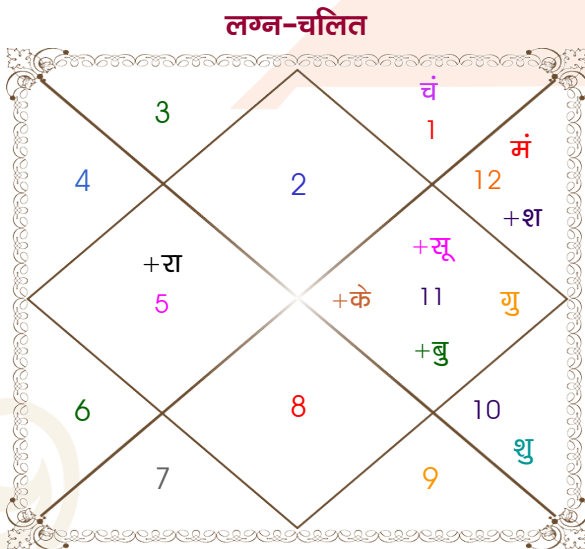

Raghav Lalwani

Sonia Bapna

Model: Web-FreeMatching

Order No: 121936416

पुल्लिंग : _____ लिंग _____ : स्त्रीलिंग
 02/03/1998 : _____ जन्म तिथि _____ : 14/01/1999
 सोमवार : _____ दिन _____ : गुरुवार
 घंटे 11:35:00 : _____ जन्म समय _____ : 09:25:00 घंटे
 घटी 11:25:37 : _____ जन्म समय(घटी) _____ : 04:54:46 घटी
 India : _____ देश _____ : India
 Jodhpur : _____ स्थान _____ : Jamnagar
 26:18:00 उत्तर : _____ अक्षांश _____ : 22:28:00 उत्तर
 73:08:00 पूर्व : _____ रेखांश _____ : 70:06:00 पूर्व
 82:30:00 पूर्व : _____ मध्य रेखांश _____ : 82:30:00 पूर्व
 घंटे -00:37:28 : _____ स्थानिक संस्कार _____ : -00:49:36 घंटे
 घंटे 00:00:00 : _____ ग्रीष्म संस्कार _____ : 00:00:00 घंटे
 07:00:45 : _____ सूर्योदय _____ : 07:32:01
 18:38:58 : _____ सूर्यास्त _____ : 18:25:11
 23:49:48 : _____ चित्रपक्षीय अयनांश _____ : 23:50:27

विंशोत्तरी केतु 3वर्ष 4मा 29दि सूर्य 31/07/2021 01/08/2027	अंश	राशि	ग्रह	राशि	अंश	विंशोत्तरी बुध 13वर्ष 4मा 22दि शुक्र 07/06/2019 07/06/2039	
सूर्य	18/11/2021	13:26:09	वृष	लग्न	कुंभ 00:10:13	शुक्र	07/10/2022
चन्द्र	19/05/2022	17:37:28	कुंभ	सूर्य	धनु 29:40:40	सूर्य	07/10/2023
मंगल	24/09/2022	06:49:45	मेष	चंद्र	वृश्चि 19:29:37	चन्द्र	07/06/2025
राहु	19/08/2023	04:17:14	मीन	मंगल	तुला 00:48:59	मंगल	07/08/2026
गुरु	06/06/2024	24:35:13	कुंभ	बुध	धनु 16:46:35	राहु	07/08/2029
शनि	19/05/2025	12:21:37	कुंभ	गुरु	मीन 00:13:01	गुरु	07/04/2032
बुध	26/03/2026	04:24:54	मक	शुक्र	मक 18:01:42	शनि	07/06/2035
केतु	31/07/2026	24:24:00	मीन	शनि	मेष 03:08:56	बुध	07/04/2038
शुक्र	01/08/2027	16:42:18	सिंह	राहु	व कर्क 28:36:49	केतु	07/06/2039
		16:42:18	कुंभ	केतु	व मक 28:36:49		
		16:42:07	मक	हर्ष	मक 17:49:49		
		07:17:26	मक	नेप	मक 07:42:15		
		14:12:36	वृश्चि	प्लूटो	वृश्चि 15:42:16		