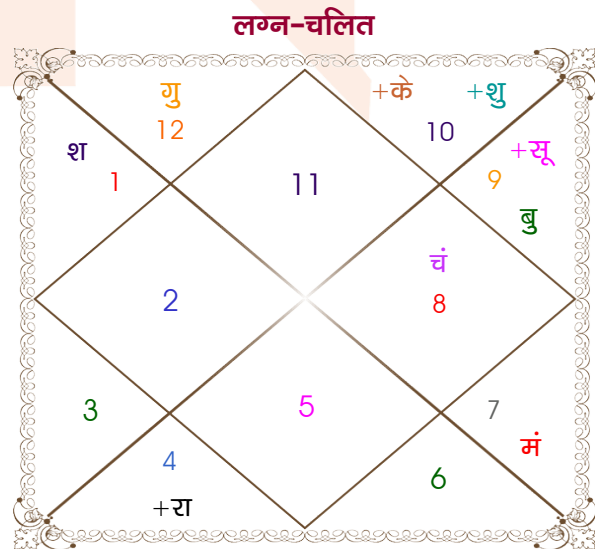

Raghav Lalwani

Sonia Bapna

Model: Web-FreeMatching

Order No: 121936416

पुल्लिंग : _____ लिंग _____ : स्त्रीलिंग
 02/03/1998 : _____ जन्म तिथि _____ : 14/01/1999
 सोमवार : _____ दिन _____ : गुरुवार
 घंटे 11:35:00 : _____ जन्म समय _____ : 09:25:00 घंटे
 घटी 11:25:37 : _____ जन्म समय(घटी) _____ : 04:54:46 घटी
 India : _____ देश _____ : India
 Jodhpur : _____ स्थान _____ : Jamnagar
 26:18:00 उत्तर : _____ अक्षांश _____ : 22:28:00 उत्तर
 73:08:00 पूर्व : _____ रेखांश _____ : 70:06:00 पूर्व
 82:30:00 पूर्व : _____ मध्य रेखांश _____ : 82:30:00 पूर्व
 घंटे -00:37:28 : _____ स्थानिक संस्कार _____ : -00:49:36 घंटे
 घंटे 00:00:00 : _____ ग्रीष्म संस्कार _____ : 00:00:00 घंटे
 07:00:45 : _____ सूर्योदय _____ : 07:32:01
 18:38:58 : _____ सूर्यास्त _____ : 18:25:11
 23:49:48 : _____ चित्रपक्षीय अयनांश _____ : 23:50:27

विंशोत्तरी केतु 3वर्ष 4मा 29दि सूर्य 31/07/2021 01/08/2027	अंश	राशि	ग्रह	राशि	अंश	विंशोत्तरी बुध 13वर्ष 4मा 22दि शुक्र 07/06/2019 07/06/2039	
सूर्य	18/11/2021	13:26:09	वृष	लग्न	कुंभ 00:10:13	शुक्र	07/10/2022
चन्द्र	19/05/2022	17:37:28	कुंभ	सूर्य	धनु 29:40:40	सूर्य	07/10/2023
मंगल	24/09/2022	06:49:45	मेष	चंद्र	वृश्चि 19:29:37	चन्द्र	07/06/2025
राहु	19/08/2023	04:17:14	मीन	मंगल	तुला 00:48:59	मंगल	07/08/2026
गुरु	06/06/2024	24:35:13	कुंभ	बुध	धनु 16:46:35	राहु	07/08/2029
शनि	19/05/2025	12:21:37	कुंभ	गुरु	मीन 00:13:01	गुरु	07/04/2032
बुध	26/03/2026	04:24:54	मक	शुक्र	मक 18:01:42	शनि	07/06/2035
केतु	31/07/2026	24:24:00	मीन	शनि	मेष 03:08:56	बुध	07/04/2038
शुक्र	01/08/2027	16:42:18	सिंह	राहु	व कर्क 28:36:49	केतु	07/06/2039
		16:42:18	कुंभ	केतु	व मक 28:36:49		
		16:42:07	मक	हर्ष	मक 17:49:49		
		07:17:26	मक	नेप	मक 07:42:15		
		14:12:36	वृश्चि	प्लूटो	वृश्चि 15:42:16		