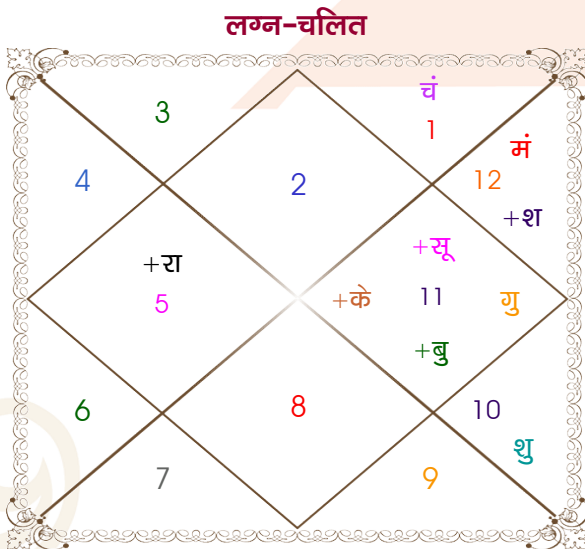

Raghav Lalwani

Sonia Bapna

Model: Web-FreeMatching

Order No: 121936415

पुल्लिंग : \_\_\_\_\_ लिंग \_\_\_\_\_ : स्त्रीलिंग  
 02/03/1998 : \_\_\_\_\_ जन्म तिथि \_\_\_\_\_ : 14/01/1999  
 सोमवार : \_\_\_\_\_ दिन \_\_\_\_\_ : गुरुवार  
 घंटे 11:35:00 : \_\_\_\_\_ जन्म समय \_\_\_\_\_ : 09:25:00 घंटे  
 घटी 11:25:37 : \_\_\_\_\_ जन्म समय(घटी) \_\_\_\_\_ : 04:54:46 घटी  
 India : \_\_\_\_\_ देश \_\_\_\_\_ : India  
 Jodhpur : \_\_\_\_\_ स्थान \_\_\_\_\_ : Jamnagar  
 26:18:00 उत्तर : \_\_\_\_\_ अक्षांश \_\_\_\_\_ : 22:28:00 उत्तर  
 73:08:00 पूर्व : \_\_\_\_\_ रेखांश \_\_\_\_\_ : 70:06:00 पूर्व  
 82:30:00 पूर्व : \_\_\_\_\_ मध्य रेखांश \_\_\_\_\_ : 82:30:00 पूर्व  
 घंटे -00:37:28 : \_\_\_\_\_ स्थानिक संस्कार \_\_\_\_\_ : -00:49:36 घंटे  
 घंटे 00:00:00 : \_\_\_\_\_ ग्रीष्म संस्कार \_\_\_\_\_ : 00:00:00 घंटे  
 07:00:45 : \_\_\_\_\_ सूर्योदय \_\_\_\_\_ : 07:32:01  
 18:38:58 : \_\_\_\_\_ सूर्यास्त \_\_\_\_\_ : 18:25:11  
 23:49:48 : \_\_\_\_\_ चित्रपक्षीय अयनांश \_\_\_\_\_ : 23:50:27

## अष्टकूट गुण सारिणी

कूट	वर	कन्या	अंक	प्राप्त	दोष	क्षेत्र
वर्ण	क्षत्रिय	विप्र	1	0.00	--	जातीय कर्म
वश्य	चतुष्पाद	कीटक	2	1.00	--	स्वभाव
तारा	सम्पत	अतिमित्र	3	3.00	--	भाग्य
योनि	अश्व	मृग	4	3.00	--	यौन विचार
मैत्री	मंगल	मंगल	5	5.00	--	आपसी सम्बन्ध
गण	देव	राक्षस	6	1.00	--	सामाजिकता
भकूट	मेष	वृश्चिक	7	0.00	हाँ	जीवन शैली
नाड़ी	आद्य	आद्य	8	0.00	हाँ	स्वास्थ्य/संतान
कुल :			36	13.00		