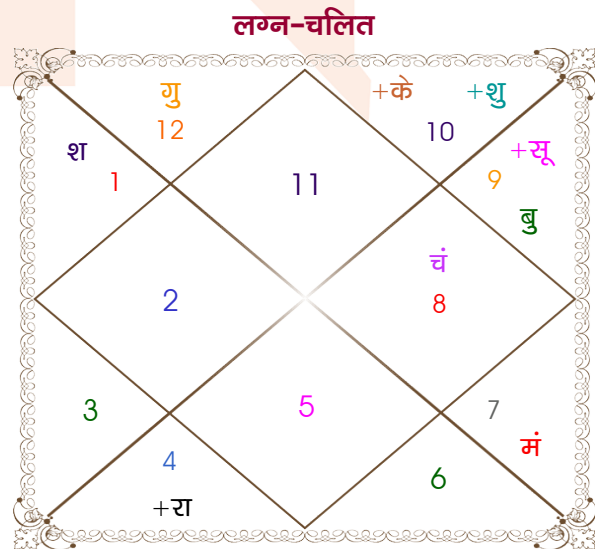

Raghav Lalwani

Sonia Bapna

Model: Web-FreeMatching

Order No: 121936415

पुल्लिंग : \_\_\_\_\_ लिंग \_\_\_\_\_ : स्त्रीलिंग  
 02/03/1998 : \_\_\_\_\_ जन्म तिथि \_\_\_\_\_ : 14/01/1999  
 सोमवार : \_\_\_\_\_ दिन \_\_\_\_\_ : गुरुवार  
 घंटे 11:35:00 : \_\_\_\_\_ जन्म समय \_\_\_\_\_ : 09:25:00 घंटे  
 घटी 11:25:37 : \_\_\_\_\_ जन्म समय(घटी) \_\_\_\_\_ : 04:54:46 घटी  
 India : \_\_\_\_\_ देश \_\_\_\_\_ : India  
 Jodhpur : \_\_\_\_\_ स्थान \_\_\_\_\_ : Jamnagar  
 26:18:00 उत्तर : \_\_\_\_\_ अक्षांश \_\_\_\_\_ : 22:28:00 उत्तर  
 73:08:00 पूर्व : \_\_\_\_\_ रेखांश \_\_\_\_\_ : 70:06:00 पूर्व  
 82:30:00 पूर्व : \_\_\_\_\_ मध्य रेखांश \_\_\_\_\_ : 82:30:00 पूर्व  
 घंटे -00:37:28 : \_\_\_\_\_ स्थानिक संस्कार \_\_\_\_\_ : -00:49:36 घंटे  
 घंटे 00:00:00 : \_\_\_\_\_ ग्रीष्म संस्कार \_\_\_\_\_ : 00:00:00 घंटे  
 07:00:45 : \_\_\_\_\_ सूर्योदय \_\_\_\_\_ : 07:32:01  
 18:38:58 : \_\_\_\_\_ सूर्यास्त \_\_\_\_\_ : 18:25:11  
 23:49:48 : \_\_\_\_\_ चित्रपक्षीय अयनांश \_\_\_\_\_ : 23:50:27

विंशोत्तरी केतु 3वर्ष 4मा 29दि सूर्य 31/07/2021 01/08/2027	अंश	राशि	ग्रह	राशि	अंश	विंशोत्तरी बुध 13वर्ष 4मा 22दि शुक्र 07/06/2019 07/06/2039	
सूर्य	18/11/2021	13:26:09	वृष	लग्न	कुंभ 00:10:13	शुक्र	07/10/2022
चन्द्र	19/05/2022	17:37:28	कुंभ	सूर्य	धनु 29:40:40	सूर्य	07/10/2023
मंगल	24/09/2022	06:49:45	मेष	चंद्र	वृश्चि 19:29:37	चन्द्र	07/06/2025
राहु	19/08/2023	04:17:14	मीन	मंगल	तुला 00:48:59	मंगल	07/08/2026
गुरु	06/06/2024	24:35:13	कुंभ	बुध	धनु 16:46:35	राहु	07/08/2029
शनि	19/05/2025	12:21:37	कुंभ	गुरु	मीन 00:13:01	गुरु	07/04/2032
बुध	26/03/2026	04:24:54	मक	शुक्र	मक 18:01:42	शनि	07/06/2035
केतु	31/07/2026	24:24:00	मीन	शनि	मेष 03:08:56	बुध	07/04/2038
शुक्र	01/08/2027	16:42:18	सिंह	राहु	व कर्क 28:36:49	केतु	07/06/2039
		16:42:18	कुंभ	केतु	व मक 28:36:49		
		16:42:07	मक	हर्ष	मक 17:49:49		
		07:17:26	मक	नेप	मक 07:42:15		
		14:12:36	वृश्चि	प्लूटो	वृश्चि 15:42:16		