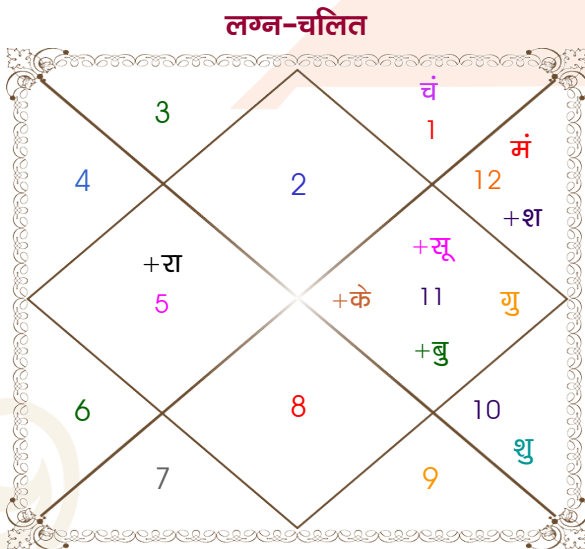

Raghav Lalwani

Sonia Bapna

Model: Web-FreeMatching

Order No: 121936413

पुल्लिंग : _____ लिंग _____ : स्त्रीलिंग
 02/03/1998 : _____ जन्म तिथि _____ : 14/01/1999
 सोमवार : _____ दिन _____ : गुरुवार
 घंटे 11:35:00 : _____ जन्म समय _____ : 09:25:00 घंटे
 घटी 11:25:37 : _____ जन्म समय(घटी) _____ : 04:54:46 घटी
 India : _____ देश _____ : India
 Jodhpur : _____ स्थान _____ : Jamnagar
 26:18:00 उत्तर : _____ अक्षांश _____ : 22:28:00 उत्तर
 73:08:00 पूर्व : _____ रेखांश _____ : 70:06:00 पूर्व
 82:30:00 पूर्व : _____ मध्य रेखांश _____ : 82:30:00 पूर्व
 घंटे -00:37:28 : _____ स्थानिक संस्कार _____ : -00:49:36 घंटे
 घंटे 00:00:00 : _____ ग्रीष्म संस्कार _____ : 00:00:00 घंटे
 07:00:45 : _____ सूर्योदय _____ : 07:32:01
 18:38:58 : _____ सूर्यास्त _____ : 18:25:11
 23:49:48 : _____ चित्रपक्षीय अयनांश _____ : 23:50:27

विंशोत्तरी केतु 3वर्ष 4मा 29दि सूर्य 31/07/2021 01/08/2027	अंश	राशि	ग्रह	राशि	अंश	विंशोत्तरी बुध 13वर्ष 4मा 22दि शुक्र 07/06/2019 07/06/2039	
सूर्य	18/11/2021	13:26:09	वृष	लग्न	कुंभ 00:10:13	शुक्र	07/10/2022
चन्द्र	19/05/2022	17:37:28	कुंभ	सूर्य	धनु 29:40:40	सूर्य	07/10/2023
मंगल	24/09/2022	06:49:45	मेष	चंद्र	वृश्चि 19:29:37	चन्द्र	07/06/2025
राहु	19/08/2023	04:17:14	मीन	मंगल	तुला 00:48:59	मंगल	07/08/2026
गुरु	06/06/2024	24:35:13	कुंभ	बुध	धनु 16:46:35	राहु	07/08/2029
शनि	19/05/2025	12:21:37	कुंभ	गुरु	मीन 00:13:01	गुरु	07/04/2032
बुध	26/03/2026	04:24:54	मक	शुक्र	मक 18:01:42	शनि	07/06/2035
केतु	31/07/2026	24:24:00	मीन	शनि	मेष 03:08:56	बुध	07/04/2038
शुक्र	01/08/2027	16:42:18	सिंह	राहु	व कर्क 28:36:49	केतु	07/06/2039
		16:42:18	कुंभ	केतु	व मक 28:36:49		
		16:42:07	मक	हर्ष	मक 17:49:49		
		07:17:26	मक	नेप	मक 07:42:15		
		14:12:36	वृश्चि	प्लूटो	वृश्चि 15:42:16		