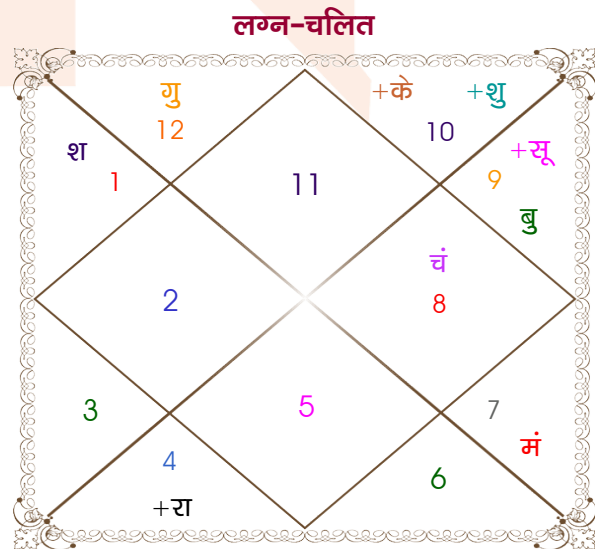

Raghav Lalwani

Sonia Bapna

Model: Web-FreeMatching

Order No: 121936413

पुल्लिंग : _____ लिंग _____ : स्त्रीलिंग
 02/03/1998 : _____ जन्म तिथि _____ : 14/01/1999
 सोमवार : _____ दिन _____ : गुरुवार
 घंटे 11:35:00 : _____ जन्म समय _____ : 09:25:00 घंटे
 घटी 11:25:37 : _____ जन्म समय(घटी) _____ : 04:54:46 घटी
 India : _____ देश _____ : India
 Jodhpur : _____ स्थान _____ : Jamnagar
 26:18:00 उत्तर : _____ अक्षांश _____ : 22:28:00 उत्तर
 73:08:00 पूर्व : _____ रेखांश _____ : 70:06:00 पूर्व
 82:30:00 पूर्व : _____ मध्य रेखांश _____ : 82:30:00 पूर्व
 घंटे -00:37:28 : _____ स्थानिक संस्कार _____ : -00:49:36 घंटे
 घंटे 00:00:00 : _____ ग्रीष्म संस्कार _____ : 00:00:00 घंटे
 07:00:45 : _____ सूर्योदय _____ : 07:32:01
 18:38:58 : _____ सूर्यास्त _____ : 18:25:11
 23:49:48 : _____ चित्रपक्षीय अयनांश _____ : 23:50:27

विंशोत्तरी केतु 3वर्ष 4मा 29दि सूर्य 31/07/2021 01/08/2027	अंश	राशि	ग्रह	राशि	अंश	विंशोत्तरी बुध 13वर्ष 4मा 22दि शुक्र 07/06/2019 07/06/2039	
सूर्य	18/11/2021	13:26:09	वृष	लग्न	कुंभ 00:10:13	शुक्र	07/10/2022
चन्द्र	19/05/2022	17:37:28	कुंभ	सूर्य	धनु 29:40:40	सूर्य	07/10/2023
मंगल	24/09/2022	06:49:45	मेष	चंद्र	वृश्चि 19:29:37	चन्द्र	07/06/2025
राहु	19/08/2023	04:17:14	मीन	मंगल	तुला 00:48:59	मंगल	07/08/2026
गुरु	06/06/2024	24:35:13	कुंभ	बुध	धनु 16:46:35	राहु	07/08/2029
शनि	19/05/2025	12:21:37	कुंभ	गुरु	मीन 00:13:01	गुरु	07/04/2032
बुध	26/03/2026	04:24:54	मक	शुक्र	मक 18:01:42	शनि	07/06/2035
केतु	31/07/2026	24:24:00	मीन	शनि	मेष 03:08:56	बुध	07/04/2038
शुक्र	01/08/2027	16:42:18	सिंह	राहु	व कर्क 28:36:49	केतु	07/06/2039
		16:42:18	कुंभ	केतु	व मक 28:36:49		
		16:42:07	मक	हर्ष	मक 17:49:49		
		07:17:26	मक	नेप	मक 07:42:15		
		14:12:36	वृश्चि	प्लूटो	वृश्चि 15:42:16		