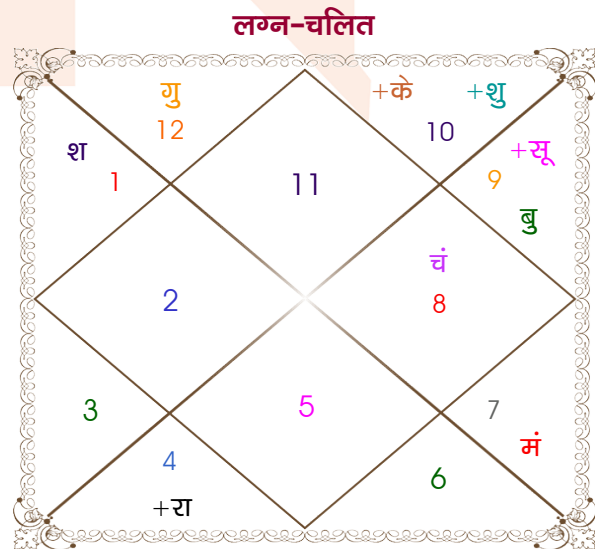

Raghav Lalwani

Sonia Bapna

Model: Web-FreeMatching

Order No: 121936412

पुल्लिंग : _____ लिंग _____ : स्त्रीलिंग
 02/03/1998 : _____ जन्म तिथि _____ : 14/01/1999
 सोमवार : _____ दिन _____ : गुरुवार
 घंटे 11:35:00 : _____ जन्म समय _____ : 09:25:00 घंटे
 घटी 11:25:37 : _____ जन्म समय(घटी) _____ : 04:54:46 घटी
 India : _____ देश _____ : India
 Jodhpur : _____ स्थान _____ : Jamnagar
 26:18:00 उत्तर : _____ अक्षांश _____ : 22:28:00 उत्तर
 73:08:00 पूर्व : _____ रेखांश _____ : 70:06:00 पूर्व
 82:30:00 पूर्व : _____ मध्य रेखांश _____ : 82:30:00 पूर्व
 घंटे -00:37:28 : _____ स्थानिक संस्कार _____ : -00:49:36 घंटे
 घंटे 00:00:00 : _____ ग्रीष्म संस्कार _____ : 00:00:00 घंटे
 07:00:45 : _____ सूर्योदय _____ : 07:32:01
 18:38:58 : _____ सूर्यास्त _____ : 18:25:11
 23:49:48 : _____ चित्रपक्षीय अयनांश _____ : 23:50:27

विंशोत्तरी केतु 3वर्ष 4मा 29दि सूर्य	अंश	राशि	ग्रह	राशि	अंश	विंशोत्तरी बुध 13वर्ष 4मा 22दि शुक्र
31/07/2021	13:26:09	वृष	लग्न	कुंभ	00:10:13	07/06/2019
01/08/2027	17:37:28	कुंभ	सूर्य	धनु	29:40:40	07/06/2039
सूर्य	06:49:45	मेष	चंद्र	वृश्चि	19:29:37	शुक्र
18/11/2021	04:17:14	मीन	मंगल	तुला	00:48:59	07/10/2022
चन्द्र	24:35:13	कुंभ	बुध	धनु	16:46:35	07/10/2023
19/05/2022	12:21:37	कुंभ	गुरु	मीन	00:13:01	07/10/2025
मंगल	04:24:54	मक	शुक्र	मक	18:01:42	07/06/2026
24/09/2022	24:24:00	मीन	शनि	मेष	03:08:56	07/08/2026
राहु	16:42:18	सिंह	राहु	व कर्क	28:36:49	07/08/2029
19/08/2023	16:42:18	कुंभ	केतु	व मक	28:36:49	07/04/2032
गुरु	16:42:07	मक	हर्ष	मक	17:49:49	07/06/2035
06/06/2024	07:17:26	मक	नेप	मक	07:42:15	07/04/2038
19/05/2025	14:12:36	वृश्चि	प्लूटो	वृश्चि	15:42:16	07/06/2039
शनि						
बुध						
केतु						
31/07/2026						
01/08/2027						