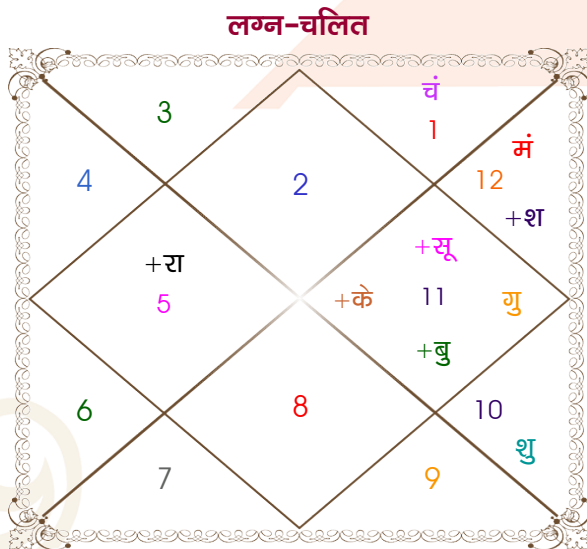

Raghav Lalwani

Sonia Bapna

Model: Web-FreeMatching

Order No: 121936412

पुल्लिंग : _____ लिंग _____ : स्त्रीलिंग
 02/03/1998 : _____ जन्म तिथि _____ : 14/01/1999
 सोमवार : _____ दिन _____ : गुरुवार
 घंटे 11:35:00 : _____ जन्म समय _____ : 09:25:00 घंटे
 घटी 11:25:37 : _____ जन्म समय(घटी) _____ : 04:54:46 घटी
 India : _____ देश _____ : India
 Jodhpur : _____ स्थान _____ : Jamnagar
 26:18:00 उत्तर : _____ अक्षांश _____ : 22:28:00 उत्तर
 73:08:00 पूर्व : _____ रेखांश _____ : 70:06:00 पूर्व
 82:30:00 पूर्व : _____ मध्य रेखांश _____ : 82:30:00 पूर्व
 घंटे -00:37:28 : _____ स्थानिक संस्कार _____ : -00:49:36 घंटे
 घंटे 00:00:00 : _____ ग्रीष्म संस्कार _____ : 00:00:00 घंटे
 07:00:45 : _____ सूर्योदय _____ : 07:32:01
 18:38:58 : _____ सूर्यास्त _____ : 18:25:11
 23:49:48 : _____ चित्रपक्षीय अयनांश _____ : 23:50:27

विंशोत्तरी केतु 3वर्ष 4मा 29दि सूर्य	अंश	राशि	ग्रह	राशि	अंश	विंशोत्तरी बुध 13वर्ष 4मा 22दि शुक्र
31/07/2021	13:26:09	वृष	लग्न	कुंभ	00:10:13	07/06/2019
01/08/2027	17:37:28	कुंभ	सूर्य	धनु	29:40:40	07/06/2039
सूर्य	06:49:45	मेष	चंद्र	वृश्चि	19:29:37	शुक्र
18/11/2021	04:17:14	मीन	मंगल	तुला	00:48:59	07/10/2022
चन्द्र	24:35:13	कुंभ	बुध	धनु	16:46:35	07/10/2023
19/05/2022	12:21:37	कुंभ	गुरु	मीन	00:13:01	07/10/2025
मंगल	04:24:54	मक	शुक्र	मक	18:01:42	07/06/2026
24/09/2022	24:24:00	मीन	शनि	मेष	03:08:56	07/08/2026
राहु	16:42:18	सिंह	राहु	व कर्क	28:36:49	07/08/2029
19/08/2023	16:42:18	कुंभ	केतु	व मक	28:36:49	07/04/2032
गुरु	16:42:07	मक	हर्ष	मक	17:49:49	07/06/2035
06/06/2024	07:17:26	मक	नेप	मक	07:42:15	07/04/2038
19/05/2025	14:12:36	वृश्चि	प्लूटो	वृश्चि	15:42:16	07/06/2039
शनि						
बुध						
केतु						
31/07/2026						
01/08/2027						