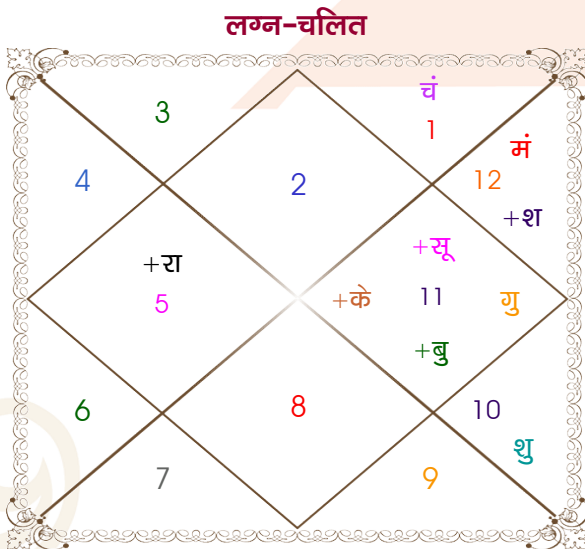

Raghav Lalwani

Sonia Bapna

Model: Web-FreeMatching

Order No: 121936411

पुल्लिंग : _____ लिंग _____ : स्त्रीलिंग
 02/03/1998 : _____ जन्म तिथि _____ : 14/01/1999
 सोमवार : _____ दिन _____ : गुरुवार
 घंटे 11:35:00 : _____ जन्म समय _____ : 09:25:00 घंटे
 घटी 11:25:37 : _____ जन्म समय(घटी) _____ : 04:54:46 घटी
 India : _____ देश _____ : India
 Jodhpur : _____ स्थान _____ : Jamnagar
 26:18:00 उत्तर : _____ अक्षांश _____ : 22:28:00 उत्तर
 73:08:00 पूर्व : _____ रेखांश _____ : 70:06:00 पूर्व
 82:30:00 पूर्व : _____ मध्य रेखांश _____ : 82:30:00 पूर्व
 घंटे -00:37:28 : _____ स्थानिक संस्कार _____ : -00:49:36 घंटे
 घंटे 00:00:00 : _____ ग्रीष्म संस्कार _____ : 00:00:00 घंटे
 07:00:45 : _____ सूर्योदय _____ : 07:32:01
 18:38:58 : _____ सूर्यास्त _____ : 18:25:11
 23:49:48 : _____ चित्रपक्षीय अयनांश _____ : 23:50:27

विंशोत्तरी केतु 3वर्ष 4मा 29दि सूर्य 31/07/2021 01/08/2027	अंश	राशि	ग्रह	राशि	अंश	विंशोत्तरी बुध 13वर्ष 4मा 22दि शुक्र 07/06/2019 07/06/2039	
सूर्य	18/11/2021	13:26:09	वृष	लग्न	कुंभ 00:10:13	शुक्र	07/10/2022
चन्द्र	19/05/2022	17:37:28	कुंभ	सूर्य	धनु 29:40:40	सूर्य	07/10/2023
मंगल	24/09/2022	06:49:45	मेष	चंद्र	वृश्चि 19:29:37	चन्द्र	07/06/2025
राहु	19/08/2023	04:17:14	मीन	मंगल	तुला 00:48:59	मंगल	07/08/2026
गुरु	06/06/2024	24:35:13	कुंभ	बुध	धनु 16:46:35	राहु	07/08/2029
शनि	19/05/2025	12:21:37	कुंभ	गुरु	मीन 00:13:01	गुरु	07/04/2032
बुध	26/03/2026	04:24:54	मक	शुक्र	मक 18:01:42	शनि	07/06/2035
केतु	31/07/2026	24:24:00	मीन	शनि	मेष 03:08:56	बुध	07/04/2038
शुक्र	01/08/2027	16:42:18	सिंह	राहु	व कर्क 28:36:49	केतु	07/06/2039
		16:42:18	कुंभ	केतु	व मक 28:36:49		
		16:42:07	मक	हर्ष	मक 17:49:49		
		07:17:26	मक	नेप	मक 07:42:15		
		14:12:36	वृश्चि	प्लूटो	वृश्चि 15:42:16		