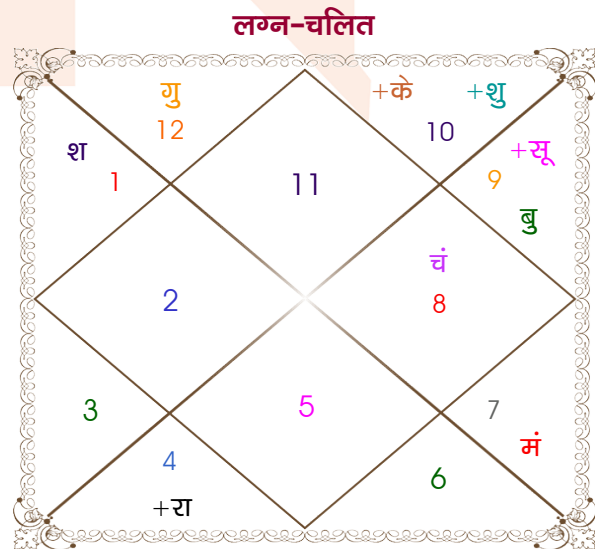

Raghav Lalwani

Sonia Bapna

Model: Web-FreeMatching

Order No: 121936411

पुल्लिंग : _____ लिंग _____ : स्त्रीलिंग
 02/03/1998 : _____ जन्म तिथि _____ : 14/01/1999
 सोमवार : _____ दिन _____ : गुरुवार
 घंटे 11:35:00 : _____ जन्म समय _____ : 09:25:00 घंटे
 घटी 11:25:37 : _____ जन्म समय(घटी) _____ : 04:54:46 घटी
 India : _____ देश _____ : India
 Jodhpur : _____ स्थान _____ : Jamnagar
 26:18:00 उत्तर : _____ अक्षांश _____ : 22:28:00 उत्तर
 73:08:00 पूर्व : _____ रेखांश _____ : 70:06:00 पूर्व
 82:30:00 पूर्व : _____ मध्य रेखांश _____ : 82:30:00 पूर्व
 घंटे -00:37:28 : _____ स्थानिक संस्कार _____ : -00:49:36 घंटे
 घंटे 00:00:00 : _____ ग्रीष्म संस्कार _____ : 00:00:00 घंटे
 07:00:45 : _____ सूर्योदय _____ : 07:32:01
 18:38:58 : _____ सूर्यास्त _____ : 18:25:11
 23:49:48 : _____ चित्रपक्षीय अयनांश _____ : 23:50:27

विंशोत्तरी केतु 3वर्ष 4मा 29दि सूर्य 31/07/2021 01/08/2027	अंश	राशि	ग्रह	राशि	अंश	विंशोत्तरी बुध 13वर्ष 4मा 22दि शुक्र 07/06/2019 07/06/2039	
सूर्य	18/11/2021	13:26:09	वृष	लग्न	कुंभ 00:10:13	शुक्र	07/10/2022
चन्द्र	19/05/2022	17:37:28	कुंभ	सूर्य	धनु 29:40:40	सूर्य	07/10/2023
मंगल	24/09/2022	06:49:45	मेष	चंद्र	वृश्चि 19:29:37	चन्द्र	07/06/2025
राहु	19/08/2023	04:17:14	मीन	मंगल	तुला 00:48:59	मंगल	07/08/2026
गुरु	06/06/2024	24:35:13	कुंभ	बुध	धनु 16:46:35	राहु	07/08/2029
शनि	19/05/2025	12:21:37	कुंभ	गुरु	मीन 00:13:01	गुरु	07/04/2032
बुध	26/03/2026	04:24:54	मक	शुक्र	मक 18:01:42	शनि	07/06/2035
केतु	31/07/2026	24:24:00	मीन	शनि	मेष 03:08:56	बुध	07/04/2038
शुक्र	01/08/2027	16:42:18	सिंह	राहु	व कर्क 28:36:49	केतु	07/06/2039
		16:42:18	कुंभ	केतु	व मक 28:36:49		
		16:42:07	मक	हर्ष	मक 17:49:49		
		07:17:26	मक	नेप	मक 07:42:15		
		14:12:36	वृश्चि	प्लूटो	वृश्चि 15:42:16		