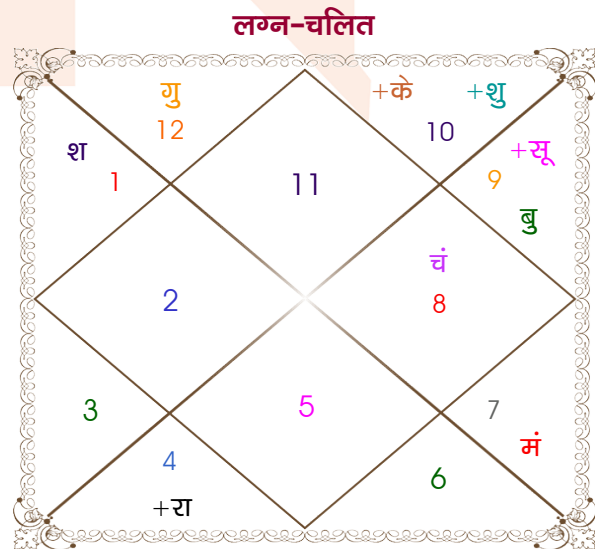

Raghav Lalwani

Sonia Bapna

Model: Web-FreeMatching

Order No: 121936410

पुल्लिंग : _____ लिंग _____ : स्त्रीलिंग
 02/03/1998 : _____ जन्म तिथि _____ : 14/01/1999
 सोमवार : _____ दिन _____ : गुरुवार
 घंटे 11:35:00 : _____ जन्म समय _____ : 09:25:00 घंटे
 घटी 11:25:37 : _____ जन्म समय(घटी) _____ : 04:54:46 घटी
 India : _____ देश _____ : India
 Jodhpur : _____ स्थान _____ : Jamnagar
 26:18:00 उत्तर : _____ अक्षांश _____ : 22:28:00 उत्तर
 73:08:00 पूर्व : _____ रेखांश _____ : 70:06:00 पूर्व
 82:30:00 पूर्व : _____ मध्य रेखांश _____ : 82:30:00 पूर्व
 घंटे -00:37:28 : _____ स्थानिक संस्कार _____ : -00:49:36 घंटे
 घंटे 00:00:00 : _____ ग्रीष्म संस्कार _____ : 00:00:00 घंटे
 07:00:45 : _____ सूर्योदय _____ : 07:32:01
 18:38:58 : _____ सूर्यास्त _____ : 18:25:11
 23:49:48 : _____ चित्रपक्षीय अयनांश _____ : 23:50:27

विंशोत्तरी केतु 3वर्ष 4मा 29दि सूर्य	अंश	राशि	ग्रह	राशि	अंश	विंशोत्तरी बुध 13वर्ष 4मा 22दि शुक्र
31/07/2021	13:26:09	वृष	लग्न	कुंभ	00:10:13	07/06/2019
01/08/2027	17:37:28	कुंभ	सूर्य	धनु	29:40:40	07/06/2039
सूर्य	06:49:45	मेष	चंद्र	वृश्चि	19:29:37	शुक्र
18/11/2021	04:17:14	मीन	मंगल	तुला	00:48:59	07/10/2022
चन्द्र	24:35:13	कुंभ	बुध	धनु	16:46:35	07/10/2023
19/05/2022	12:21:37	कुंभ	गुरु	मीन	00:13:01	07/10/2025
मंगल	04:24:54	मक	शुक्र	मक	18:01:42	07/06/2026
24/09/2022	24:24:00	मीन	शनि	मेष	03:08:56	07/08/2026
राहु	16:42:18	सिंह	राहु	व कर्क	28:36:49	07/08/2029
19/08/2023	16:42:18	कुंभ	केतु	व मक	28:36:49	07/04/2032
गुरु	06/06/2024	मक	हर्ष	मक	17:49:49	07/06/2035
19/05/2025	07:17:26	मक	नेप	मक	07:42:15	07/04/2038
शनि	14:12:36	वृश्चि	प्लूटो	वृश्चि	15:42:16	07/06/2039
बुध						
केतु						
शुक्र						

अष्टकूट गुण सारिणी

कूट	वर	कन्या	अंक	प्राप्त	दोष	क्षेत्र
वर्ण	क्षत्रिय	विप्र	1	0.00	--	जातीय कर्म
वश्य	चतुष्पाद	कीटक	2	1.00	--	स्वभाव
तारा	सम्पत	अतिमित्र	3	3.00	--	भाग्य
योनि	अश्व	मृग	4	3.00	--	यौन विचार
मैत्री	मंगल	मंगल	5	5.00	--	आपसी सम्बन्ध
गण	देव	राक्षस	6	1.00	--	सामाजिकता
भकूट	मेष	वृश्चिक	7	0.00	हाँ	जीवन शैली
नाड़ी	आद्य	आद्य	8	0.00	हाँ	स्वास्थ्य/संतान
कुल :			36	13.00		