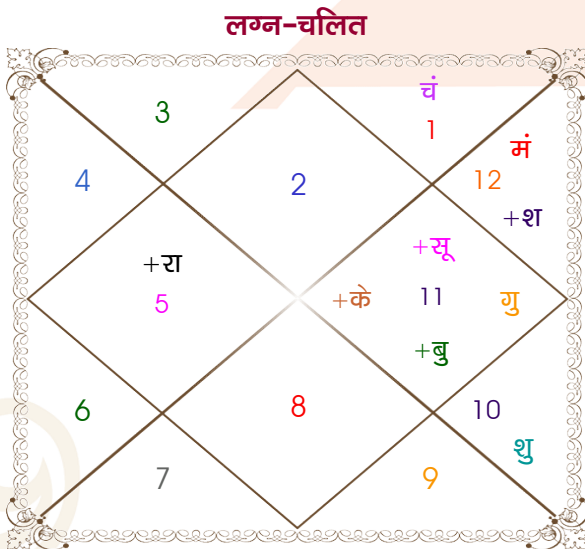

Raghav Lalwani

Sonia Bapna

Model: Web-FreeMatching

Order No: 121936410

पुल्लिंग : _____ लिंग _____ : स्त्रीलिंग
 02/03/1998 : _____ जन्म तिथि _____ : 14/01/1999
 सोमवार : _____ दिन _____ : गुरुवार
 घंटे 11:35:00 : _____ जन्म समय _____ : 09:25:00 घंटे
 घटी 11:25:37 : _____ जन्म समय(घटी) _____ : 04:54:46 घटी
 India : _____ देश _____ : India
 Jodhpur : _____ स्थान _____ : Jamnagar
 26:18:00 उत्तर : _____ अक्षांश _____ : 22:28:00 उत्तर
 73:08:00 पूर्व : _____ रेखांश _____ : 70:06:00 पूर्व
 82:30:00 पूर्व : _____ मध्य रेखांश _____ : 82:30:00 पूर्व
 घंटे -00:37:28 : _____ स्थानिक संस्कार _____ : -00:49:36 घंटे
 घंटे 00:00:00 : _____ ग्रीष्म संस्कार _____ : 00:00:00 घंटे
 07:00:45 : _____ सूर्योदय _____ : 07:32:01
 18:38:58 : _____ सूर्यास्त _____ : 18:25:11
 23:49:48 : _____ चित्रपक्षीय अयनांश _____ : 23:50:27

विंशोत्तरी केतु 3वर्ष 4मा 29दि सूर्य	अंश	राशि	ग्रह	राशि	अंश	विंशोत्तरी बुध 13वर्ष 4मा 22दि शुक्र
31/07/2021	13:26:09	वृष	लग्न	कुंभ	00:10:13	07/06/2019
01/08/2027	17:37:28	कुंभ	सूर्य	धनु	29:40:40	07/06/2039
सूर्य	06:49:45	मेष	चंद्र	वृश्चि	19:29:37	शुक्र
18/11/2021	04:17:14	मीन	मंगल	तुला	00:48:59	07/10/2022
चन्द्र	24:35:13	कुंभ	बुध	धनु	16:46:35	07/10/2023
19/05/2022	12:21:37	कुंभ	गुरु	मीन	00:13:01	07/10/2025
मंगल	04:24:54	मक	शुक्र	मक	18:01:42	07/06/2026
24/09/2022	24:24:00	मीन	शनि	मेष	03:08:56	07/08/2026
राहु	16:42:18	सिंह	राहु	व कर्क	28:36:49	07/08/2029
19/08/2023	16:42:18	कुंभ	केतु	व मक	28:36:49	07/04/2032
गुरु	06/06/2024	मक	हर्ष	मक	17:49:49	07/06/2035
19/05/2025	07:17:26	मक	नेप	मक	07:42:15	07/04/2038
शनि	14:12:36	वृश्चि	प्लूटो	वृश्चि	15:42:16	07/06/2039
बुध						
केतु						
शुक्र						

अष्टकूट गुण सारिणी

कूट	वर	कन्या	अंक	प्राप्त	दोष	क्षेत्र
वर्ण	क्षत्रिय	विप्र	1	0.00	--	जातीय कर्म
वश्य	चतुष्पाद	कीटक	2	1.00	--	स्वभाव
तारा	सम्पत	अतिमित्र	3	3.00	--	भाग्य
योनि	अश्व	मृग	4	3.00	--	यौन विचार
मैत्री	मंगल	मंगल	5	5.00	--	आपसी सम्बन्ध
गण	देव	राक्षस	6	1.00	--	सामाजिकता
भकूट	मेष	वृश्चिक	7	0.00	हाँ	जीवन शैली
नाड़ी	आद्य	आद्य	8	0.00	हाँ	स्वास्थ्य/संतान
कुल :			36	13.00		