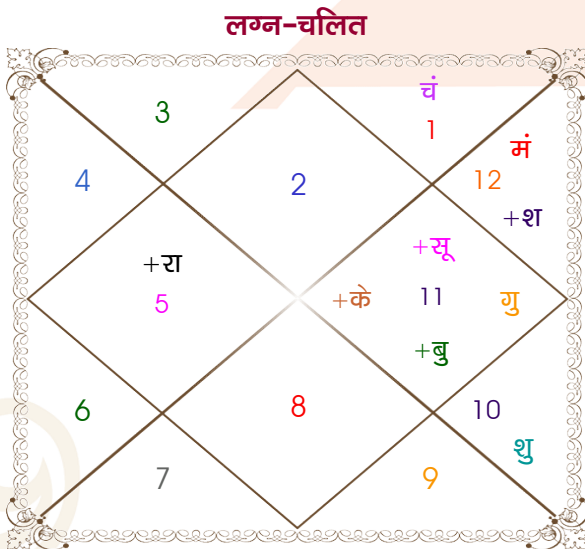

Raghav Lalwani

Sonia Bapna

Model: Web-FreeMatching

Order No: 121936409

पुल्लिंग : _____ लिंग _____ : स्त्रीलिंग
 02/03/1998 : _____ जन्म तिथि _____ : 14/01/1999
 सोमवार : _____ दिन _____ : गुरुवार
 घंटे 11:35:00 : _____ जन्म समय _____ : 09:25:00 घंटे
 घटी 11:25:37 : _____ जन्म समय(घटी) _____ : 04:54:46 घटी
 India : _____ देश _____ : India
 Jodhpur : _____ स्थान _____ : Jamnagar
 26:18:00 उत्तर : _____ अक्षांश _____ : 22:28:00 उत्तर
 73:08:00 पूर्व : _____ रेखांश _____ : 70:06:00 पूर्व
 82:30:00 पूर्व : _____ मध्य रेखांश _____ : 82:30:00 पूर्व
 घंटे -00:37:28 : _____ स्थानिक संस्कार _____ : -00:49:36 घंटे
 घंटे 00:00:00 : _____ ग्रीष्म संस्कार _____ : 00:00:00 घंटे
 07:00:45 : _____ सूर्योदय _____ : 07:32:01
 18:38:58 : _____ सूर्यास्त _____ : 18:25:11
 23:49:48 : _____ चित्रपक्षीय अयनांश _____ : 23:50:27

विंशोत्तरी केतु 3वर्ष 4मा 29दि सूर्य	अंश	राशि	ग्रह	राशि	अंश	विंशोत्तरी बुध 13वर्ष 4मा 22दि शुक्र
31/07/2021	13:26:09	वृष	लग्न	कुंभ	00:10:13	07/06/2019
01/08/2027	17:37:28	कुंभ	सूर्य	धनु	29:40:40	07/06/2039
सूर्य	06:49:45	मेष	चंद्र	वृश्चि	19:29:37	शुक्र
18/11/2021	04:17:14	मीन	मंगल	तुला	00:48:59	07/10/2022
चन्द्र	24:35:13	कुंभ	बुध	धनु	16:46:35	07/10/2023
19/05/2022	12:21:37	कुंभ	गुरु	मीन	00:13:01	07/10/2025
मंगल	04:24:54	मक	शुक्र	मक	18:01:42	07/06/2026
24/09/2022	24:24:00	मीन	शनि	मेष	03:08:56	07/08/2026
राहु	16:42:18	सिंह	राहु	व कर्क	28:36:49	07/08/2029
19/08/2023	16:42:18	कुंभ	केतु	व मक	28:36:49	07/04/2032
गुरु	16:42:07	मक	हर्ष	मक	17:49:49	07/06/2035
06/06/2024	07:17:26	मक	नेप	मक	07:42:15	07/04/2038
19/05/2025	14:12:36	वृश्चि	प्लूटो	वृश्चि	15:42:16	07/06/2039
शनि						
बुध						
केतु						
शुक्र						