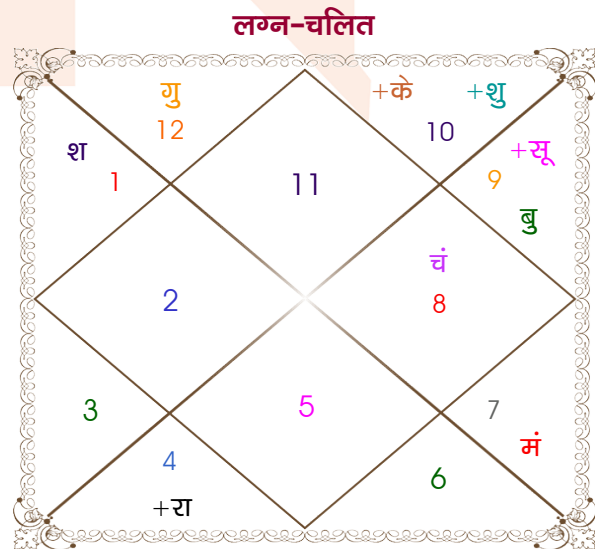

Raghav Lalwani

Sonia Bapna

Model: Web-FreeMatching

Order No: 121936409

पुल्लिंग : _____ लिंग _____ : स्त्रीलिंग
 02/03/1998 : _____ जन्म तिथि _____ : 14/01/1999
 सोमवार : _____ दिन _____ : गुरुवार
 घंटे 11:35:00 : _____ जन्म समय _____ : 09:25:00 घंटे
 घटी 11:25:37 : _____ जन्म समय(घटी) _____ : 04:54:46 घटी
 India : _____ देश _____ : India
 Jodhpur : _____ स्थान _____ : Jamnagar
 26:18:00 उत्तर : _____ अक्षांश _____ : 22:28:00 उत्तर
 73:08:00 पूर्व : _____ रेखांश _____ : 70:06:00 पूर्व
 82:30:00 पूर्व : _____ मध्य रेखांश _____ : 82:30:00 पूर्व
 घंटे -00:37:28 : _____ स्थानिक संस्कार _____ : -00:49:36 घंटे
 घंटे 00:00:00 : _____ ग्रीष्म संस्कार _____ : 00:00:00 घंटे
 07:00:45 : _____ सूर्योदय _____ : 07:32:01
 18:38:58 : _____ सूर्यास्त _____ : 18:25:11
 23:49:48 : _____ चित्रपक्षीय अयनांश _____ : 23:50:27

विंशोत्तरी केतु 3वर्ष 4मा 29दि सूर्य	अंश	राशि	ग्रह	राशि	अंश	विंशोत्तरी बुध 13वर्ष 4मा 22दि शुक्र
31/07/2021	13:26:09	वृष	लग्न	कुंभ	00:10:13	07/06/2019
01/08/2027	17:37:28	कुंभ	सूर्य	धनु	29:40:40	07/06/2039
सूर्य	06:49:45	मेष	चंद्र	वृश्चि	19:29:37	शुक्र
18/11/2021	04:17:14	मीन	मंगल	तुला	00:48:59	07/10/2022
चन्द्र	24:35:13	कुंभ	बुध	धनु	16:46:35	07/10/2023
19/05/2022	12:21:37	कुंभ	गुरु	मीन	00:13:01	07/10/2025
मंगल	04:24:54	मक	शुक्र	मक	18:01:42	07/06/2026
24/09/2022	24:24:00	मीन	शनि	मेष	03:08:56	07/08/2026
राहु	16:42:18	सिंह	राहु	व कर्क	28:36:49	07/08/2029
19/08/2023	16:42:18	कुंभ	केतु	व मक	28:36:49	07/04/2032
गुरु	16:42:07	मक	हर्ष	मक	17:49:49	07/06/2035
06/06/2024	07:17:26	मक	नेप	मक	07:42:15	07/04/2038
19/05/2025	14:12:36	वृश्चि	प्लूटो	वृश्चि	15:42:16	07/06/2039
शनि						
बुध						
केतु						
शुक्र						