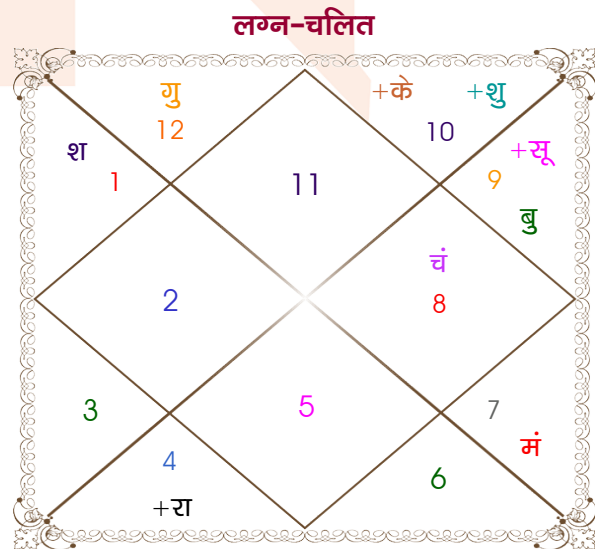

Raghav Lalwani

Sonia Bapna

Model: Web-FreeMatching

Order No: 121936408

पुल्लिंग : _____ लिंग _____ : स्त्रीलिंग
 02/03/1998 : _____ जन्म तिथि _____ : 14/01/1999
 सोमवार : _____ दिन _____ : गुरुवार
 घंटे 11:35:00 : _____ जन्म समय _____ : 09:25:00 घंटे
 घटी 11:25:37 : _____ जन्म समय(घटी) _____ : 04:54:46 घटी
 India : _____ देश _____ : India
 Jodhpur : _____ स्थान _____ : Jamnagar
 26:18:00 उत्तर : _____ अक्षांश _____ : 22:28:00 उत्तर
 73:08:00 पूर्व : _____ रेखांश _____ : 70:06:00 पूर्व
 82:30:00 पूर्व : _____ मध्य रेखांश _____ : 82:30:00 पूर्व
 घंटे -00:37:28 : _____ स्थानिक संस्कार _____ : -00:49:36 घंटे
 घंटे 00:00:00 : _____ ग्रीष्म संस्कार _____ : 00:00:00 घंटे
 07:00:45 : _____ सूर्योदय _____ : 07:32:01
 18:38:58 : _____ सूर्यास्त _____ : 18:25:11
 23:49:48 : _____ चित्रपक्षीय अयनांश _____ : 23:50:27

विंशोत्तरी केतु 3वर्ष 4मा 29दि सूर्य	अंश	राशि	ग्रह	राशि	अंश	विंशोत्तरी बुध 13वर्ष 4मा 22दि शुक्र
31/07/2021	13:26:09	वृष	लग्न	कुंभ	00:10:13	07/06/2019
01/08/2027	17:37:28	कुंभ	सूर्य	धनु	29:40:40	07/06/2039
सूर्य	06:49:45	मेष	चंद्र	वृश्चि	19:29:37	शुक्र
18/11/2021	04:17:14	मीन	मंगल	तुला	00:48:59	07/10/2022
चन्द्र	24:35:13	कुंभ	बुध	धनु	16:46:35	07/10/2023
19/05/2022	12:21:37	कुंभ	गुरु	मीन	00:13:01	07/10/2025
मंगल	04:24:54	मक	शुक्र	मक	18:01:42	07/06/2026
24/09/2022	24:24:00	मीन	शनि	मेष	03:08:56	07/08/2026
राहु	16:42:18	सिंह	राहु	व कर्क	28:36:49	07/08/2029
19/08/2023	16:42:18	कुंभ	केतु	व मक	28:36:49	07/04/2032
गुरु	06/06/2024	मक	हर्ष	मक	17:49:49	07/06/2035
19/05/2025	07:17:26	मक	नेप	मक	07:42:15	07/04/2038
शनि	14:12:36	वृश्चि	प्लूटो	वृश्चि	15:42:16	07/06/2039
बुध						
केतु						
शुक्र						

अष्टकूट गुण सारिणी

कूट	वर	कन्या	अंक	प्राप्त	दोष	क्षेत्र
वर्ण	क्षत्रिय	विप्र	1	0.00	--	जातीय कर्म
वश्य	चतुष्पाद	कीटक	2	1.00	--	स्वभाव
तारा	सम्पत	अतिमित्र	3	3.00	--	भाग्य
योनि	अश्व	मृग	4	3.00	--	यौन विचार
मैत्री	मंगल	मंगल	5	5.00	--	आपसी सम्बन्ध
गण	देव	राक्षस	6	1.00	--	सामाजिकता
भकूट	मेष	वृश्चिक	7	0.00	हाँ	जीवन शैली
नाड़ी	आद्य	आद्य	8	0.00	हाँ	स्वास्थ्य/संतान
कुल :			36	13.00		