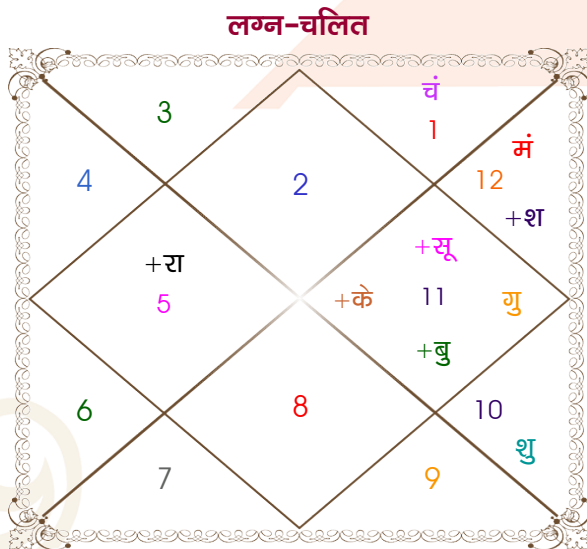

Raghav Lalwani

Sonia Bapna

Model: Web-FreeMatching

Order No: 121936408

पुल्लिंग : _____ लिंग _____ : स्त्रीलिंग
 02/03/1998 : _____ जन्म तिथि _____ : 14/01/1999
 सोमवार : _____ दिन _____ : गुरुवार
 घंटे 11:35:00 : _____ जन्म समय _____ : 09:25:00 घंटे
 घटी 11:25:37 : _____ जन्म समय(घटी) _____ : 04:54:46 घटी
 India : _____ देश _____ : India
 Jodhpur : _____ स्थान _____ : Jamnagar
 26:18:00 उत्तर : _____ अक्षांश _____ : 22:28:00 उत्तर
 73:08:00 पूर्व : _____ रेखांश _____ : 70:06:00 पूर्व
 82:30:00 पूर्व : _____ मध्य रेखांश _____ : 82:30:00 पूर्व
 घंटे -00:37:28 : _____ स्थानिक संस्कार _____ : -00:49:36 घंटे
 घंटे 00:00:00 : _____ ग्रीष्म संस्कार _____ : 00:00:00 घंटे
 07:00:45 : _____ सूर्योदय _____ : 07:32:01
 18:38:58 : _____ सूर्यास्त _____ : 18:25:11
 23:49:48 : _____ चित्रपक्षीय अयनांश _____ : 23:50:27

विंशोत्तरी केतु 3वर्ष 4मा 29दि सूर्य	अंश	राशि	ग्रह	राशि	अंश	विंशोत्तरी बुध 13वर्ष 4मा 22दि शुक्र
31/07/2021	13:26:09	वृष	लग्न	कुंभ	00:10:13	07/06/2019
01/08/2027	17:37:28	कुंभ	सूर्य	धनु	29:40:40	07/06/2039
सूर्य	06:49:45	मेष	चंद्र	वृश्चि	19:29:37	शुक्र
18/11/2021	04:17:14	मीन	मंगल	तुला	00:48:59	07/10/2022
चन्द्र	24:35:13	कुंभ	बुध	धनु	16:46:35	07/10/2023
19/05/2022	12:21:37	कुंभ	गुरु	मीन	00:13:01	07/10/2025
मंगल	04:24:54	मक	शुक्र	मक	18:01:42	07/06/2026
24/09/2022	24:24:00	मीन	शनि	मेष	03:08:56	07/08/2026
राहु	16:42:18	सिंह	राहु	व कर्क	28:36:49	07/08/2029
19/08/2023	16:42:18	कुंभ	केतु	व मक	28:36:49	07/04/2032
गुरु	06/06/2024	मक	हर्ष	मक	17:49:49	07/06/2035
19/05/2025	07:17:26	मक	नेप	मक	07:42:15	07/04/2038
शनि	14:12:36	वृश्चि	प्लूटो	वृश्चि	15:42:16	07/06/2039
बुध						
केतु						
शुक्र						

अष्टकूट गुण सारिणी

कूट	वर	कन्या	अंक	प्राप्त	दोष	क्षेत्र
वर्ण	क्षत्रिय	विप्र	1	0.00	--	जातीय कर्म
वश्य	चतुष्पाद	कीटक	2	1.00	--	स्वभाव
तारा	सम्पत	अतिमित्र	3	3.00	--	भाग्य
योनि	अश्व	मृग	4	3.00	--	यौन विचार
मैत्री	मंगल	मंगल	5	5.00	--	आपसी सम्बन्ध
गण	देव	राक्षस	6	1.00	--	सामाजिकता
भकूट	मेष	वृश्चिक	7	0.00	हाँ	जीवन शैली
नाड़ी	आद्य	आद्य	8	0.00	हाँ	स्वास्थ्य/संतान
कुल :			36	13.00		