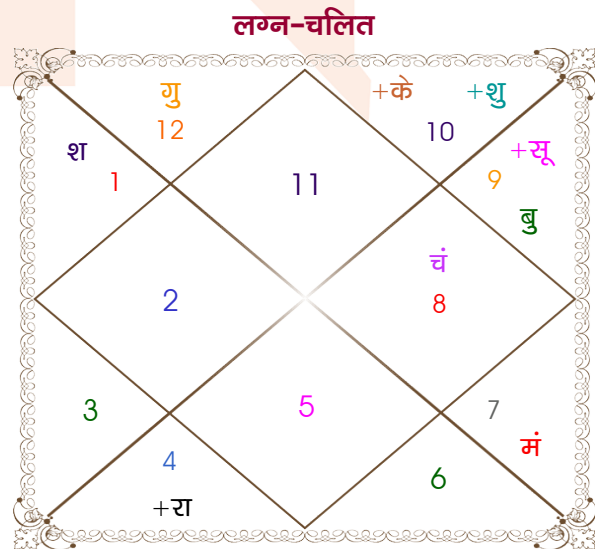

Raghav Lalwani

Sonia Bapna

Model: Web-FreeMatching

Order No: 121936407

पुल्लिंग : _____ लिंग _____ : स्त्रीलिंग
 02/03/1998 : _____ जन्म तिथि _____ : 14/01/1999
 सोमवार : _____ दिन _____ : गुरुवार
 घंटे 11:35:00 : _____ जन्म समय _____ : 09:25:00 घंटे
 घटी 11:25:37 : _____ जन्म समय(घटी) _____ : 04:54:46 घटी
 India : _____ देश _____ : India
 Jodhpur : _____ स्थान _____ : Jamnagar
 26:18:00 उत्तर : _____ अक्षांश _____ : 22:28:00 उत्तर
 73:08:00 पूर्व : _____ रेखांश _____ : 70:06:00 पूर्व
 82:30:00 पूर्व : _____ मध्य रेखांश _____ : 82:30:00 पूर्व
 घंटे -00:37:28 : _____ स्थानिक संस्कार _____ : -00:49:36 घंटे
 घंटे 00:00:00 : _____ ग्रीष्म संस्कार _____ : 00:00:00 घंटे
 07:00:45 : _____ सूर्योदय _____ : 07:32:01
 18:38:58 : _____ सूर्यास्त _____ : 18:25:11
 23:49:48 : _____ चित्रपक्षीय अयनांश _____ : 23:50:27

विंशोत्तरी केतु 3वर्ष 4मा 29दि सूर्य	अंश	राशि	ग्रह	राशि	अंश	विंशोत्तरी बुध 13वर्ष 4मा 22दि शुक्र
31/07/2021	13:26:09	वृष	लग्न	कुंभ	00:10:13	07/06/2019
01/08/2027	17:37:28	कुंभ	सूर्य	धनु	29:40:40	07/06/2039
सूर्य	06:49:45	मेष	चंद्र	वृश्चि	19:29:37	शुक्र
18/11/2021	04:17:14	मीन	मंगल	तुला	00:48:59	07/10/2022
चन्द्र	24:35:13	कुंभ	बुध	धनु	16:46:35	07/10/2023
19/05/2022	12:21:37	कुंभ	गुरु	मीन	00:13:01	07/10/2025
मंगल	04:24:54	मक	शुक्र	मक	18:01:42	07/06/2026
24/09/2022	24:24:00	मीन	शनि	मेष	03:08:56	07/08/2026
राहु	16:42:18	सिंह	राहु	व कर्क	28:36:49	07/08/2029
19/08/2023	16:42:18	कुंभ	केतु	व मक	28:36:49	07/04/2032
गुरु	16:42:07	मक	हर्ष	मक	17:49:49	07/06/2035
06/06/2024	07:17:26	मक	नेप	मक	07:42:15	07/04/2038
19/05/2025	14:12:36	वृश्चि	प्लूटो	वृश्चि	15:42:16	07/06/2039
शनि						
बुध						
केतु						
31/07/2026						
01/08/2027						