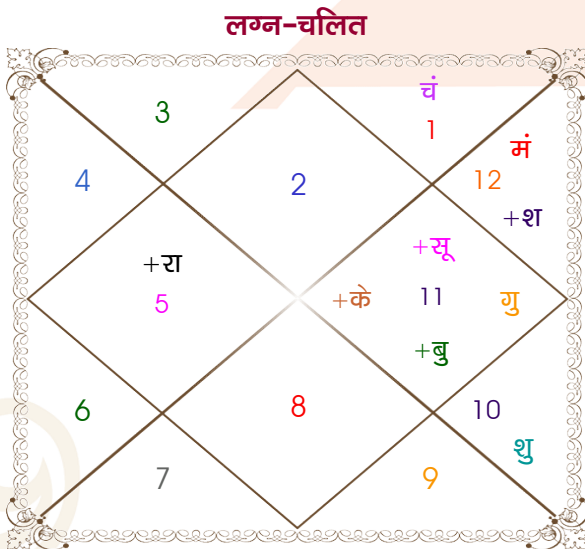

Raghav Lalwani

Sonia Bapna

Model: Web-FreeMatching

Order No: 121936407

पुल्लिंग : _____ लिंग _____ : स्त्रीलिंग
 02/03/1998 : _____ जन्म तिथि _____ : 14/01/1999
 सोमवार : _____ दिन _____ : गुरुवार
 घंटे 11:35:00 : _____ जन्म समय _____ : 09:25:00 घंटे
 घटी 11:25:37 : _____ जन्म समय(घटी) _____ : 04:54:46 घटी
 India : _____ देश _____ : India
 Jodhpur : _____ स्थान _____ : Jamnagar
 26:18:00 उत्तर : _____ अक्षांश _____ : 22:28:00 उत्तर
 73:08:00 पूर्व : _____ रेखांश _____ : 70:06:00 पूर्व
 82:30:00 पूर्व : _____ मध्य रेखांश _____ : 82:30:00 पूर्व
 घंटे -00:37:28 : _____ स्थानिक संस्कार _____ : -00:49:36 घंटे
 घंटे 00:00:00 : _____ ग्रीष्म संस्कार _____ : 00:00:00 घंटे
 07:00:45 : _____ सूर्योदय _____ : 07:32:01
 18:38:58 : _____ सूर्यास्त _____ : 18:25:11
 23:49:48 : _____ चित्रपक्षीय अयनांश _____ : 23:50:27

विंशोत्तरी केतु 3वर्ष 4मा 29दि सूर्य	अंश	राशि	ग्रह	राशि	अंश	विंशोत्तरी बुध 13वर्ष 4मा 22दि शुक्र
31/07/2021	13:26:09	वृष	लग्न	कुंभ	00:10:13	07/06/2019
01/08/2027	17:37:28	कुंभ	सूर्य	धनु	29:40:40	07/06/2039
सूर्य	06:49:45	मेष	चंद्र	वृश्चि	19:29:37	शुक्र
18/11/2021	04:17:14	मीन	मंगल	तुला	00:48:59	07/10/2022
चन्द्र	24:35:13	कुंभ	बुध	धनु	16:46:35	07/10/2023
19/05/2022	12:21:37	कुंभ	गुरु	मीन	00:13:01	07/10/2025
मंगल	04:24:54	मक	शुक्र	मक	18:01:42	07/06/2026
24/09/2022	24:24:00	मीन	शनि	मेष	03:08:56	07/08/2026
राहु	16:42:18	सिंह	राहु	व कर्क	28:36:49	07/08/2029
19/08/2023	16:42:18	कुंभ	केतु	व मक	28:36:49	07/04/2032
गुरु	16:42:07	मक	हर्ष	मक	17:49:49	07/06/2035
06/06/2024	07:17:26	मक	नेप	मक	07:42:15	07/04/2038
19/05/2025	14:12:36	वृश्चि	प्लूटो	वृश्चि	15:42:16	07/06/2039
शनि						
बुध						
केतु						
31/07/2026						
01/08/2027						