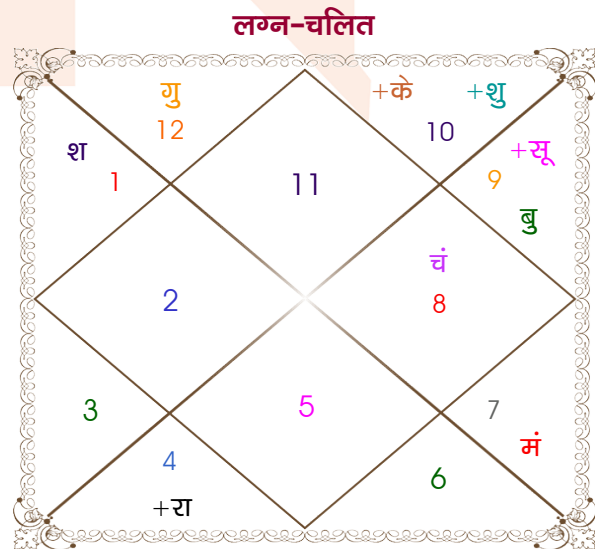

Raghav Lalwani

Sonia Bapna

Model: Web-FreeMatching

Order No: 121936406

पुल्लिंग : \_\_\_\_\_ लिंग \_\_\_\_\_ : स्त्रीलिंग  
 02/03/1998 : \_\_\_\_\_ जन्म तिथि \_\_\_\_\_ : 14/01/1999  
 सोमवार : \_\_\_\_\_ दिन \_\_\_\_\_ : गुरुवार  
 घंटे 11:35:00 : \_\_\_\_\_ जन्म समय \_\_\_\_\_ : 09:25:00 घंटे  
 घटी 11:25:37 : \_\_\_\_\_ जन्म समय(घटी) \_\_\_\_\_ : 04:54:46 घटी  
 India : \_\_\_\_\_ देश \_\_\_\_\_ : India  
 Jodhpur : \_\_\_\_\_ स्थान \_\_\_\_\_ : Jamnagar  
 26:18:00 उत्तर : \_\_\_\_\_ अक्षांश \_\_\_\_\_ : 22:28:00 उत्तर  
 73:08:00 पूर्व : \_\_\_\_\_ रेखांश \_\_\_\_\_ : 70:06:00 पूर्व  
 82:30:00 पूर्व : \_\_\_\_\_ मध्य रेखांश \_\_\_\_\_ : 82:30:00 पूर्व  
 घंटे -00:37:28 : \_\_\_\_\_ स्थानिक संस्कार \_\_\_\_\_ : -00:49:36 घंटे  
 घंटे 00:00:00 : \_\_\_\_\_ ग्रीष्म संस्कार \_\_\_\_\_ : 00:00:00 घंटे  
 07:00:45 : \_\_\_\_\_ सूर्योदय \_\_\_\_\_ : 07:32:01  
 18:38:58 : \_\_\_\_\_ सूर्यास्त \_\_\_\_\_ : 18:25:11  
 23:49:48 : \_\_\_\_\_ चित्रपक्षीय अयनांश \_\_\_\_\_ : 23:50:27

विंशोत्तरी केतु 3वर्ष 4मा 29दि सूर्य 31/07/2021 01/08/2027	अंश	राशि	ग्रह	राशि	अंश	विंशोत्तरी बुध 13वर्ष 4मा 22दि शुक्र 07/06/2019 07/06/2039		
सूर्य	18/11/2021	13:26:09	वृष	कुंभ	00:10:13	शुक्र	07/10/2022	
चन्द्र	19/05/2022	17:37:28	कुंभ	सूर्य	29:40:40	सूर्य	07/10/2023	
मंगल	24/09/2022	06:49:45	मेष	चंद्र	19:29:37	चन्द्र	07/06/2025	
राहु	19/08/2023	04:17:14	मीन	मंगल	00:48:59	मंगल	07/08/2026	
गुरु	06/06/2024	24:35:13	कुंभ	बुध	16:46:35	राहु	07/08/2029	
शनि	19/05/2025	12:21:37	कुंभ	गुरु	00:13:01	गुरु	07/04/2032	
बुध	26/03/2026	04:24:54	मक	शुक्र	18:01:42	शनि	07/06/2035	
केतु	31/07/2026	24:24:00	मीन	शनि	03:08:56	बुध	07/04/2038	
शुक्र	01/08/2027	16:42:18	सिंह	राहु	व कर्क	28:36:49	केतु	07/06/2039
		16:42:18	कुंभ	केतु	व मक	28:36:49		
		16:42:07	मक	हर्ष	मक	17:49:49		
		07:17:26	मक	नेप	मक	07:42:15		
		14:12:36	वृश्चि	प्लूटो	वृश्चि	15:42:16		