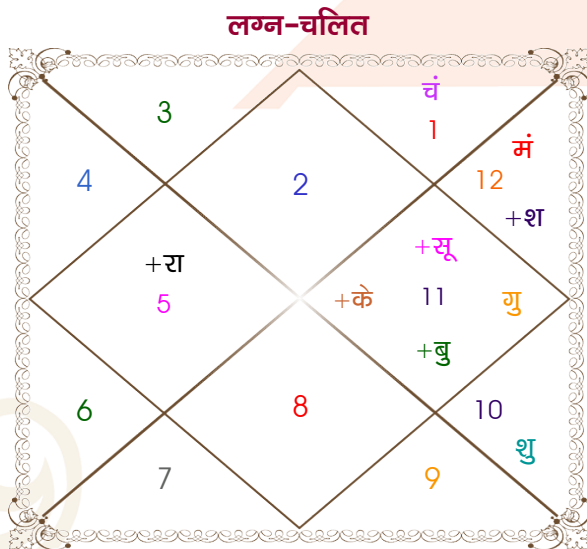

Raghav Lalwani

Sonia Bapna

Model: Web-FreeMatching

Order No: 121936406

पुल्लिंग : \_\_\_\_\_ लिंग \_\_\_\_\_ : स्त्रीलिंग  
 02/03/1998 : \_\_\_\_\_ जन्म तिथि \_\_\_\_\_ : 14/01/1999  
 सोमवार : \_\_\_\_\_ दिन \_\_\_\_\_ : गुरुवार  
 घंटे 11:35:00 : \_\_\_\_\_ जन्म समय \_\_\_\_\_ : 09:25:00 घंटे  
 घटी 11:25:37 : \_\_\_\_\_ जन्म समय(घटी) \_\_\_\_\_ : 04:54:46 घटी  
 India : \_\_\_\_\_ देश \_\_\_\_\_ : India  
 Jodhpur : \_\_\_\_\_ स्थान \_\_\_\_\_ : Jamnagar  
 26:18:00 उत्तर : \_\_\_\_\_ अक्षांश \_\_\_\_\_ : 22:28:00 उत्तर  
 73:08:00 पूर्व : \_\_\_\_\_ रेखांश \_\_\_\_\_ : 70:06:00 पूर्व  
 82:30:00 पूर्व : \_\_\_\_\_ मध्य रेखांश \_\_\_\_\_ : 82:30:00 पूर्व  
 घंटे -00:37:28 : \_\_\_\_\_ स्थानिक संस्कार \_\_\_\_\_ : -00:49:36 घंटे  
 घंटे 00:00:00 : \_\_\_\_\_ ग्रीष्म संस्कार \_\_\_\_\_ : 00:00:00 घंटे  
 07:00:45 : \_\_\_\_\_ सूर्योदय \_\_\_\_\_ : 07:32:01  
 18:38:58 : \_\_\_\_\_ सूर्यास्त \_\_\_\_\_ : 18:25:11  
 23:49:48 : \_\_\_\_\_ चित्रपक्षीय अयनांश \_\_\_\_\_ : 23:50:27

## अष्टकूट गुण सारिणी

कूट	वर	कन्या	अंक	प्राप्त	दोष	क्षेत्र
वर्ण	क्षत्रिय	विप्र	1	0.00	--	जातीय कर्म
वश्य	चतुष्पाद	कीटक	2	1.00	--	स्वभाव
तारा	सम्पत	अतिमित्र	3	3.00	--	भाग्य
योनि	अश्व	मृग	4	3.00	--	यौन विचार
मैत्री	मंगल	मंगल	5	5.00	--	आपसी सम्बन्ध
गण	देव	राक्षस	6	1.00	--	सामाजिकता
भकूट	मेष	वृश्चिक	7	0.00	हाँ	जीवन शैली
नाड़ी	आद्य	आद्य	8	0.00	हाँ	स्वास्थ्य/संतान
कुल :			36	13.00		