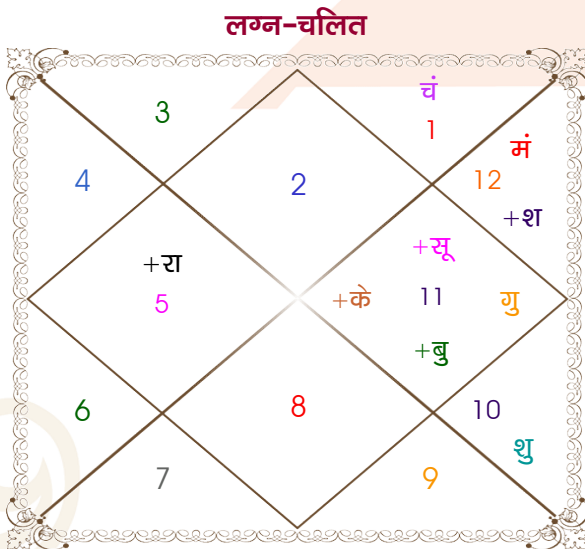

Raghav Lalwani

Sonia Bapna

Model: Web-FreeMatching

Order No: 121936405

पुल्लिंग : _____ लिंग _____ : स्त्रीलिंग
 02/03/1998 : _____ जन्म तिथि _____ : 14/01/1999
 सोमवार : _____ दिन _____ : गुरुवार
 घंटे 11:35:00 : _____ जन्म समय _____ : 09:25:00 घंटे
 घटी 11:25:37 : _____ जन्म समय(घटी) _____ : 04:54:46 घटी
 India : _____ देश _____ : India
 Jodhpur : _____ स्थान _____ : Jamnagar
 26:18:00 उत्तर : _____ अक्षांश _____ : 22:28:00 उत्तर
 73:08:00 पूर्व : _____ रेखांश _____ : 70:06:00 पूर्व
 82:30:00 पूर्व : _____ मध्य रेखांश _____ : 82:30:00 पूर्व
 घंटे -00:37:28 : _____ स्थानिक संस्कार _____ : -00:49:36 घंटे
 घंटे 00:00:00 : _____ ग्रीष्म संस्कार _____ : 00:00:00 घंटे
 07:00:45 : _____ सूर्योदय _____ : 07:32:01
 18:38:58 : _____ सूर्यास्त _____ : 18:25:11
 23:49:48 : _____ चित्रपक्षीय अयनांश _____ : 23:50:27

विंशोत्तरी केतु 3वर्ष 4मा 29दि सूर्य	अंश	राशि	ग्रह	राशि	अंश	विंशोत्तरी बुध 13वर्ष 4मा 22दि शुक्र
31/07/2021	13:26:09	वृष	लग्न	कुंभ	00:10:13	07/06/2019
01/08/2027	17:37:28	कुंभ	सूर्य	धनु	29:40:40	07/06/2039
सूर्य	06:49:45	मेष	चंद्र	वृश्चि	19:29:37	शुक्र
18/11/2021	04:17:14	मीन	मंगल	तुला	00:48:59	07/10/2022
चन्द्र	24:35:13	कुंभ	बुध	धनु	16:46:35	07/10/2023
19/05/2022	12:21:37	कुंभ	गुरु	मीन	00:13:01	07/10/2025
मंगल	04:24:54	मक	शुक्र	मक	18:01:42	07/06/2026
24/09/2022	24:24:00	मीन	शनि	मेष	03:08:56	07/08/2026
राहु	16:42:18	सिंह	राहु	व	कर्क	28:36:49
19/08/2023	16:42:18	कुंभ	केतु	व	मक	28:36:49
गुरु	16:42:07	मक	हर्ष	मक	17:49:49	07/08/2029
06/06/2024	07:17:26	मक	नेप	मक	07:42:15	07/04/2032
19/05/2025	14:12:36	वृश्चि	प्लूटो	वृश्चि	15:42:16	07/06/2035
शनि						07/04/2038
बुध						07/06/2039
केतु						
31/07/2026						
01/08/2027						