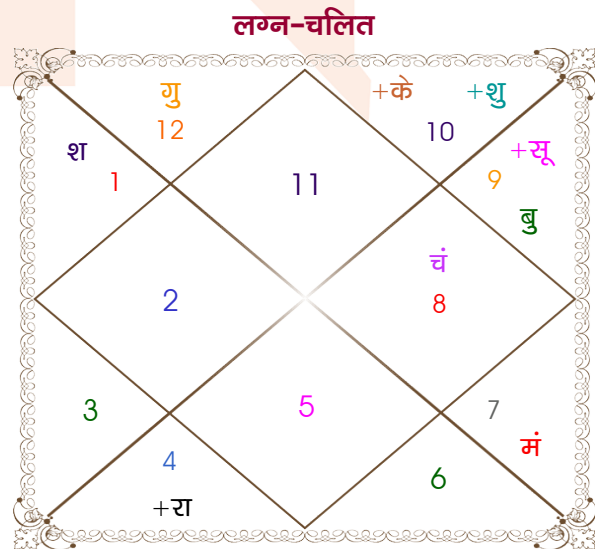

Raghav Lalwani

Sonia Bapna

Model: Web-FreeMatching

Order No: 121936405

पुल्लिंग : _____ लिंग _____ : स्त्रीलिंग
 02/03/1998 : _____ जन्म तिथि _____ : 14/01/1999
 सोमवार : _____ दिन _____ : गुरुवार
 घंटे 11:35:00 : _____ जन्म समय _____ : 09:25:00 घंटे
 घटी 11:25:37 : _____ जन्म समय(घटी) _____ : 04:54:46 घटी
 India : _____ देश _____ : India
 Jodhpur : _____ स्थान _____ : Jamnagar
 26:18:00 उत्तर : _____ अक्षांश _____ : 22:28:00 उत्तर
 73:08:00 पूर्व : _____ रेखांश _____ : 70:06:00 पूर्व
 82:30:00 पूर्व : _____ मध्य रेखांश _____ : 82:30:00 पूर्व
 घंटे -00:37:28 : _____ स्थानिक संस्कार _____ : -00:49:36 घंटे
 घंटे 00:00:00 : _____ ग्रीष्म संस्कार _____ : 00:00:00 घंटे
 07:00:45 : _____ सूर्योदय _____ : 07:32:01
 18:38:58 : _____ सूर्यास्त _____ : 18:25:11
 23:49:48 : _____ चित्रपक्षीय अयनांश _____ : 23:50:27

विंशोत्तरी केतु 3वर्ष 4मा 29दि सूर्य	अंश	राशि	ग्रह	राशि	अंश	विंशोत्तरी बुध 13वर्ष 4मा 22दि शुक्र
31/07/2021	13:26:09	वृष	लग्न	कुंभ	00:10:13	07/06/2019
01/08/2027	17:37:28	कुंभ	सूर्य	धनु	29:40:40	07/06/2039
सूर्य	06:49:45	मेष	चंद्र	वृश्चि	19:29:37	शुक्र
18/11/2021	04:17:14	मीन	मंगल	तुला	00:48:59	07/10/2022
चन्द्र	24:35:13	कुंभ	बुध	धनु	16:46:35	07/10/2023
19/05/2022	12:21:37	कुंभ	गुरु	मीन	00:13:01	07/10/2025
मंगल	04:24:54	मक	शुक्र	मक	18:01:42	07/06/2026
24/09/2022	24:24:00	मीन	शनि	मेष	03:08:56	07/08/2026
राहु	16:42:18	सिंह	राहु	व	कर्क	28:36:49
19/08/2023	16:42:18	कुंभ	केतु	व	मक	28:36:49
गुरु	16:42:07	मक	हर्ष	मक	17:49:49	07/08/2029
06/06/2024	07:17:26	मक	नेप	मक	07:42:15	07/04/2032
19/05/2025	14:12:36	वृश्चि	प्लूटो	वृश्चि	15:42:16	07/06/2035
शनि						07/04/2038
बुध						07/06/2039
केतु						
31/07/2026						
01/08/2027						