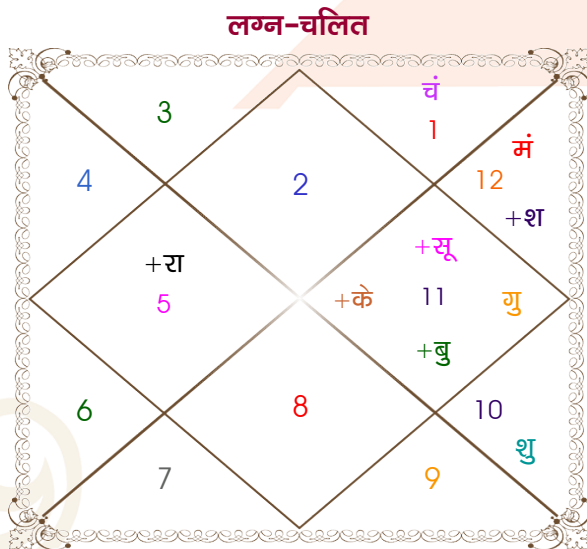

Raghav Lalwani

Sonia Bapna

Model: Web-FreeMatching

Order No: 121936404

पुल्लिंग : _____ लिंग _____ : स्त्रीलिंग
 02/03/1998 : _____ जन्म तिथि _____ : 14/01/1999
 सोमवार : _____ दिन _____ : गुरुवार
 घंटे 11:35:00 : _____ जन्म समय _____ : 09:25:00 घंटे
 घटी 11:25:37 : _____ जन्म समय(घटी) _____ : 04:54:46 घटी
 India : _____ देश _____ : India
 Jodhpur : _____ स्थान _____ : Jamnagar
 26:18:00 उत्तर : _____ अक्षांश _____ : 22:28:00 उत्तर
 73:08:00 पूर्व : _____ रेखांश _____ : 70:06:00 पूर्व
 82:30:00 पूर्व : _____ मध्य रेखांश _____ : 82:30:00 पूर्व
 घंटे -00:37:28 : _____ स्थानिक संस्कार _____ : -00:49:36 घंटे
 घंटे 00:00:00 : _____ ग्रीष्म संस्कार _____ : 00:00:00 घंटे
 07:00:45 : _____ सूर्योदय _____ : 07:32:01
 18:38:58 : _____ सूर्यास्त _____ : 18:25:11
 23:49:48 : _____ चित्रपक्षीय अयनांश _____ : 23:50:27

विंशोत्तरी केतु 3वर्ष 4मा 29दि सूर्य	अंश	राशि	ग्रह	राशि	अंश	विंशोत्तरी बुध 13वर्ष 4मा 22दि शुक्र
31/07/2021	13:26:09	वृष	लग्न	कुंभ	00:10:13	07/06/2019
01/08/2027	17:37:28	कुंभ	सूर्य	धनु	29:40:40	07/06/2039
सूर्य	06:49:45	मेष	चंद्र	वृश्चि	19:29:37	शुक्र
18/11/2021	04:17:14	मीन	मंगल	तुला	00:48:59	07/10/2022
चन्द्र	24:35:13	कुंभ	बुध	धनु	16:46:35	07/10/2023
19/05/2022	12:21:37	कुंभ	गुरु	मीन	00:13:01	07/10/2025
मंगल	04:24:54	मक	शुक्र	मक	18:01:42	07/06/2026
24/09/2022	24:24:00	मीन	शनि	मेष	03:08:56	07/08/2026
राहु	16:42:18	सिंह	राहु	व कर्क	28:36:49	07/08/2029
19/08/2023	16:42:18	कुंभ	केतु	व मक	28:36:49	07/04/2032
गुरु	06:06/2024	मक	हर्ष	मक	17:49:49	07/06/2035
19/05/2025	07:17:26	मक	नेप	मक	07:42:15	07/04/2038
शनि	14:12:36	वृश्चि	प्लूटो	वृश्चि	15:42:16	07/06/2039
बुध						
केतु						
शुक्र						

अष्टकूट गुण सारिणी

कूट	वर	कन्या	अंक	प्राप्त	दोष	क्षेत्र
वर्ण	क्षत्रिय	विप्र	1	0.00	--	जातीय कर्म
वश्य	चतुष्पाद	कीटक	2	1.00	--	स्वभाव
तारा	सम्पत	अतिमित्र	3	3.00	--	भाग्य
योनि	अश्व	मृग	4	3.00	--	यौन विचार
मैत्री	मंगल	मंगल	5	5.00	--	आपसी सम्बन्ध
गण	देव	राक्षस	6	1.00	--	सामाजिकता
भकूट	मेष	वृश्चिक	7	0.00	हाँ	जीवन शैली
नाड़ी	आद्य	आद्य	8	0.00	हाँ	स्वास्थ्य/संतान
कुल :			36	13.00		