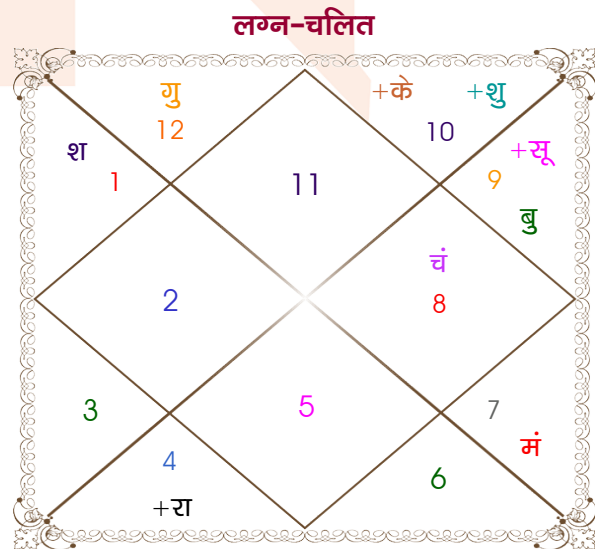

Raghav Lalwani

Sonia Bapna

Model: Web-FreeMatching

Order No: 121936404

पुल्लिंग : _____ लिंग _____ : स्त्रीलिंग
 02/03/1998 : _____ जन्म तिथि _____ : 14/01/1999
 सोमवार : _____ दिन _____ : गुरुवार
 घंटे 11:35:00 : _____ जन्म समय _____ : 09:25:00 घंटे
 घटी 11:25:37 : _____ जन्म समय(घटी) _____ : 04:54:46 घटी
 India : _____ देश _____ : India
 Jodhpur : _____ स्थान _____ : Jamnagar
 26:18:00 उत्तर : _____ अक्षांश _____ : 22:28:00 उत्तर
 73:08:00 पूर्व : _____ रेखांश _____ : 70:06:00 पूर्व
 82:30:00 पूर्व : _____ मध्य रेखांश _____ : 82:30:00 पूर्व
 घंटे -00:37:28 : _____ स्थानिक संस्कार _____ : -00:49:36 घंटे
 घंटे 00:00:00 : _____ ग्रीष्म संस्कार _____ : 00:00:00 घंटे
 07:00:45 : _____ सूर्योदय _____ : 07:32:01
 18:38:58 : _____ सूर्यास्त _____ : 18:25:11
 23:49:48 : _____ चित्रपक्षीय अयनांश _____ : 23:50:27

विंशोत्तरी केतु 3वर्ष 4मा 29दि सूर्य	अंश	राशि	ग्रह	राशि	अंश	विंशोत्तरी बुध 13वर्ष 4मा 22दि शुक्र
31/07/2021	13:26:09	वृष	लग्न	कुंभ	00:10:13	07/06/2019
01/08/2027	17:37:28	कुंभ	सूर्य	धनु	29:40:40	07/06/2039
सूर्य	06:49:45	मेष	चंद्र	वृश्चि	19:29:37	शुक्र
18/11/2021	04:17:14	मीन	मंगल	तुला	00:48:59	07/10/2022
चन्द्र	24:35:13	कुंभ	बुध	धनु	16:46:35	07/10/2023
19/05/2022	12:21:37	कुंभ	गुरु	मीन	00:13:01	07/10/2025
मंगल	04:24:54	मक	शुक्र	मक	18:01:42	07/06/2026
24/09/2022	24:24:00	मीन	शनि	मेष	03:08:56	07/08/2026
राहु	16:42:18	सिंह	राहु	व कर्क	28:36:49	07/08/2029
19/08/2023	16:42:18	कुंभ	केतु	व मक	28:36:49	07/04/2032
गुरु	06:06/2024	मक	हर्ष	मक	17:49:49	07/06/2035
19/05/2025	07:17:26	मक	नेप	मक	07:42:15	07/04/2038
शनि	14:12:36	वृश्चि	प्लूटो	वृश्चि	15:42:16	07/06/2039
बुध						
केतु						
शुक्र						

अष्टकूट गुण सारिणी

कूट	वर	कन्या	अंक	प्राप्त	दोष	क्षेत्र
वर्ण	क्षत्रिय	विप्र	1	0.00	--	जातीय कर्म
वश्य	चतुष्पाद	कीटक	2	1.00	--	स्वभाव
तारा	सम्पत	अतिमित्र	3	3.00	--	भाग्य
योनि	अश्व	मृग	4	3.00	--	यौन विचार
मैत्री	मंगल	मंगल	5	5.00	--	आपसी सम्बन्ध
गण	देव	राक्षस	6	1.00	--	सामाजिकता
भकूट	मेष	वृश्चिक	7	0.00	हाँ	जीवन शैली
नाड़ी	आद्य	आद्य	8	0.00	हाँ	स्वास्थ्य/संतान
कुल :			36	13.00		