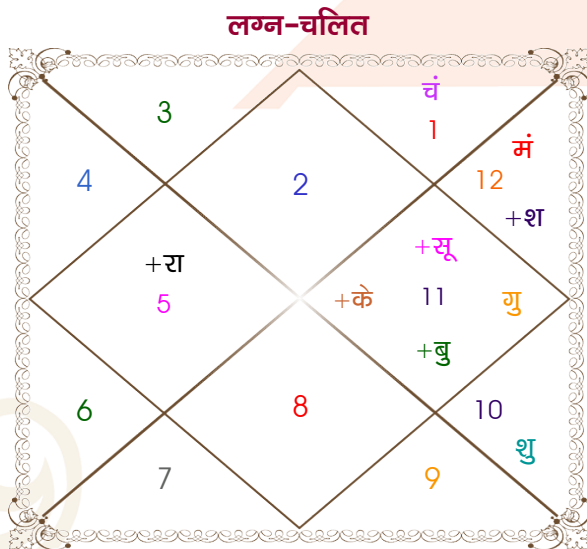

Raghav Lalwani

Sonia Bapna

Model: Web-FreeMatching

Order No: 121936403

पुल्लिंग : _____ लिंग _____ : स्त्रीलिंग
 02/03/1998 : _____ जन्म तिथि _____ : 14/01/1999
 सोमवार : _____ दिन _____ : गुरुवार
 घंटे 11:35:00 : _____ जन्म समय _____ : 09:25:00 घंटे
 घटी 11:25:37 : _____ जन्म समय(घटी) _____ : 04:54:46 घटी
 India : _____ देश _____ : India
 Jodhpur : _____ स्थान _____ : Jamnagar
 26:18:00 उत्तर : _____ अक्षांश _____ : 22:28:00 उत्तर
 73:08:00 पूर्व : _____ रेखांश _____ : 70:06:00 पूर्व
 82:30:00 पूर्व : _____ मध्य रेखांश _____ : 82:30:00 पूर्व
 घंटे -00:37:28 : _____ स्थानिक संस्कार _____ : -00:49:36 घंटे
 घंटे 00:00:00 : _____ ग्रीष्म संस्कार _____ : 00:00:00 घंटे
 07:00:45 : _____ सूर्योदय _____ : 07:32:01
 18:38:58 : _____ सूर्यास्त _____ : 18:25:11
 23:49:48 : _____ चित्रपक्षीय अयनांश _____ : 23:50:27

विंशोत्तरी केतु 3वर्ष 4मा 29दि सूर्य 31/07/2021 01/08/2027	अंश	राशि	ग्रह	राशि	अंश	विंशोत्तरी बुध 13वर्ष 4मा 22दि शुक्र 07/06/2019 07/06/2039		
सूर्य	18/11/2021	13:26:09	वृष	कुंभ	00:10:13	शुक्र	07/10/2022	
चन्द्र	19/05/2022	17:37:28	कुंभ	सूर्य	29:40:40	सूर्य	07/10/2023	
मंगल	24/09/2022	06:49:45	मेष	चंद्र	19:29:37	चन्द्र	07/06/2025	
राहु	19/08/2023	04:17:14	मीन	मंगल	00:48:59	मंगल	07/08/2026	
गुरु	06/06/2024	24:35:13	कुंभ	बुध	16:46:35	राहु	07/08/2029	
शनि	19/05/2025	12:21:37	कुंभ	गुरु	00:13:01	गुरु	07/04/2032	
बुध	26/03/2026	04:24:54	मक	शुक्र	18:01:42	शनि	07/06/2035	
केतु	31/07/2026	24:24:00	मीन	शनि	03:08:56	बुध	07/04/2038	
शुक्र	01/08/2027	16:42:18	सिंह	राहु	व कर्क	28:36:49	केतु	07/06/2039
		16:42:18	कुंभ	केतु	व मक	28:36:49		
		16:42:07	मक	हर्ष	मक	17:49:49		
		07:17:26	मक	नेप	मक	07:42:15		
		14:12:36	वृश्चि	प्लूटो	वृश्चि	15:42:16		