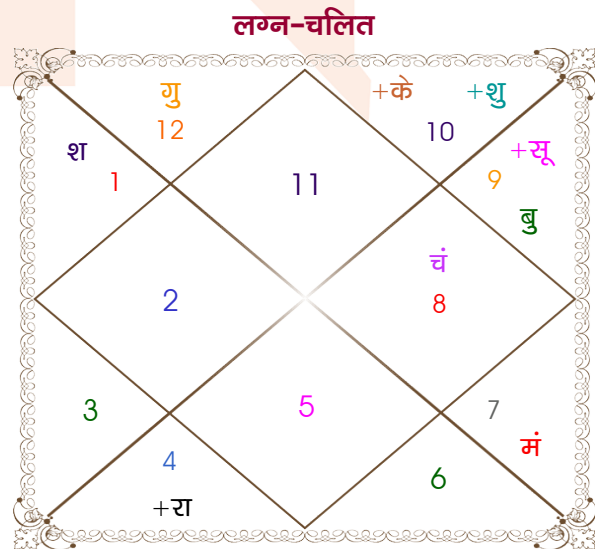

Raghav Lalwani

Sonia Bapna

Model: Web-FreeMatching

Order No: 121936403

पुल्लिंग : _____ लिंग _____ : स्त्रीलिंग
 02/03/1998 : _____ जन्म तिथि _____ : 14/01/1999
 सोमवार : _____ दिन _____ : गुरुवार
 घंटे 11:35:00 : _____ जन्म समय _____ : 09:25:00 घंटे
 घटी 11:25:37 : _____ जन्म समय(घटी) _____ : 04:54:46 घटी
 India : _____ देश _____ : India
 Jodhpur : _____ स्थान _____ : Jamnagar
 26:18:00 उत्तर : _____ अक्षांश _____ : 22:28:00 उत्तर
 73:08:00 पूर्व : _____ रेखांश _____ : 70:06:00 पूर्व
 82:30:00 पूर्व : _____ मध्य रेखांश _____ : 82:30:00 पूर्व
 घंटे -00:37:28 : _____ स्थानिक संस्कार _____ : -00:49:36 घंटे
 घंटे 00:00:00 : _____ ग्रीष्म संस्कार _____ : 00:00:00 घंटे
 07:00:45 : _____ सूर्योदय _____ : 07:32:01
 18:38:58 : _____ सूर्यास्त _____ : 18:25:11
 23:49:48 : _____ चित्रपक्षीय अयनांश _____ : 23:50:27

विंशोत्तरी केतु 3वर्ष 4मा 29दि सूर्य 31/07/2021 01/08/2027	अंश	राशि	ग्रह	राशि	अंश	विंशोत्तरी बुध 13वर्ष 4मा 22दि शुक्र 07/06/2019 07/06/2039		
सूर्य	18/11/2021	13:26:09	वृष	कुंभ	00:10:13	शुक्र	07/10/2022	
चन्द्र	19/05/2022	17:37:28	कुंभ	सूर्य	29:40:40	सूर्य	07/10/2023	
मंगल	24/09/2022	06:49:45	मेष	चंद्र	19:29:37	चन्द्र	07/06/2025	
राहु	19/08/2023	04:17:14	मीन	मंगल	00:48:59	मंगल	07/08/2026	
गुरु	06/06/2024	24:35:13	कुंभ	बुध	16:46:35	राहु	07/08/2029	
शनि	19/05/2025	12:21:37	कुंभ	गुरु	00:13:01	गुरु	07/04/2032	
बुध	26/03/2026	04:24:54	मक	शुक्र	18:01:42	शनि	07/06/2035	
केतु	31/07/2026	24:24:00	मीन	शनि	03:08:56	बुध	07/04/2038	
शुक्र	01/08/2027	16:42:18	सिंह	राहु	व कर्क	28:36:49	केतु	07/06/2039
		16:42:18	कुंभ	केतु	व मक	28:36:49		
		16:42:07	मक	हर्ष	मक	17:49:49		
		07:17:26	मक	नेप	मक	07:42:15		
		14:12:36	वृश्चि	प्लूटो	वृश्चि	15:42:16		