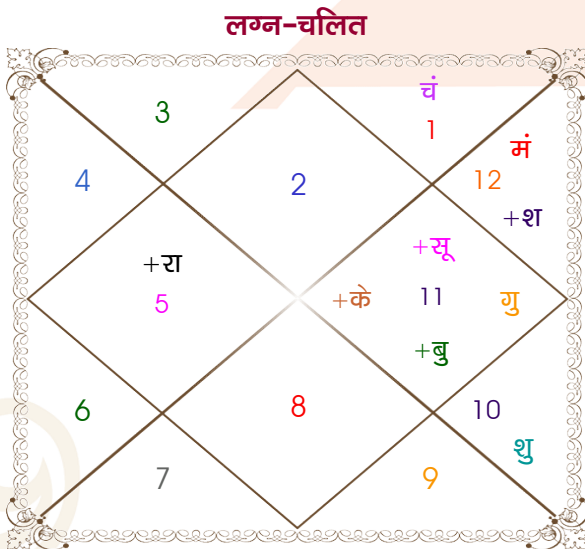

Raghav Lalwani

Sonia Bapna

Model: Web-FreeMatching

Order No: 121936402

पुल्लिंग : _____ लिंग _____ : स्त्रीलिंग
 02/03/1998 : _____ जन्म तिथि _____ : 14/01/1999
 सोमवार : _____ दिन _____ : गुरुवार
 घंटे 11:35:00 : _____ जन्म समय _____ : 09:25:00 घंटे
 घटी 11:25:37 : _____ जन्म समय(घटी) _____ : 04:54:46 घटी
 India : _____ देश _____ : India
 Jodhpur : _____ स्थान _____ : Jamnagar
 26:18:00 उत्तर : _____ अक्षांश _____ : 22:28:00 उत्तर
 73:08:00 पूर्व : _____ रेखांश _____ : 70:06:00 पूर्व
 82:30:00 पूर्व : _____ मध्य रेखांश _____ : 82:30:00 पूर्व
 घंटे -00:37:28 : _____ स्थानिक संस्कार _____ : -00:49:36 घंटे
 घंटे 00:00:00 : _____ ग्रीष्म संस्कार _____ : 00:00:00 घंटे
 07:00:45 : _____ सूर्योदय _____ : 07:32:01
 18:38:58 : _____ सूर्यास्त _____ : 18:25:11
 23:49:48 : _____ चित्रपक्षीय अयनांश _____ : 23:50:27

विंशोत्तरी केतु 3वर्ष 4मा 29दि सूर्य	अंश	राशि	ग्रह	राशि	अंश	विंशोत्तरी बुध 13वर्ष 4मा 22दि शुक्र
31/07/2021	13:26:09	वृष	लग्न	कुंभ	00:10:13	07/06/2019
01/08/2027	17:37:28	कुंभ	सूर्य	धनु	29:40:40	07/06/2039
सूर्य	06:49:45	मेष	चंद्र	वृश्चि	19:29:37	शुक्र
18/11/2021	04:17:14	मीन	मंगल	तुला	00:48:59	07/10/2022
चन्द्र	24:35:13	कुंभ	बुध	धनु	16:46:35	07/10/2023
19/05/2022	12:21:37	कुंभ	गुरु	मीन	00:13:01	07/10/2025
मंगल	04:24:54	मक	शुक्र	मक	18:01:42	07/06/2026
24/09/2022	24:24:00	मीन	शनि	मेष	03:08:56	07/08/2026
राहु	16:42:18	सिंह	राहु	व कर्क	28:36:49	07/08/2029
19/08/2023	16:42:18	कुंभ	केतु	व मक	28:36:49	07/04/2032
गुरु	16:42:07	मक	हर्ष	मक	17:49:49	07/06/2035
06/06/2024	07:17:26	मक	नेप	मक	07:42:15	07/04/2038
19/05/2025	14:12:36	वृश्चि	प्लूटो	वृश्चि	15:42:16	07/06/2039
शनि						
बुध						
केतु						
31/07/2026						
01/08/2027						