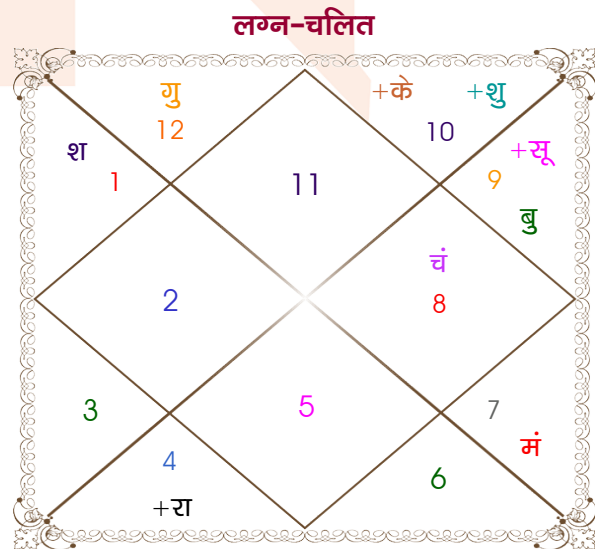

Raghav Lalwani

Sonia Bapna

Model: Web-FreeMatching

Order No: 121936402

पुल्लिंग : _____ लिंग _____ : स्त्रीलिंग
 02/03/1998 : _____ जन्म तिथि _____ : 14/01/1999
 सोमवार : _____ दिन _____ : गुरुवार
 घंटे 11:35:00 : _____ जन्म समय _____ : 09:25:00 घंटे
 घटी 11:25:37 : _____ जन्म समय(घटी) _____ : 04:54:46 घटी
 India : _____ देश _____ : India
 Jodhpur : _____ स्थान _____ : Jamnagar
 26:18:00 उत्तर : _____ अक्षांश _____ : 22:28:00 उत्तर
 73:08:00 पूर्व : _____ रेखांश _____ : 70:06:00 पूर्व
 82:30:00 पूर्व : _____ मध्य रेखांश _____ : 82:30:00 पूर्व
 घंटे -00:37:28 : _____ स्थानिक संस्कार _____ : -00:49:36 घंटे
 घंटे 00:00:00 : _____ ग्रीष्म संस्कार _____ : 00:00:00 घंटे
 07:00:45 : _____ सूर्योदय _____ : 07:32:01
 18:38:58 : _____ सूर्यास्त _____ : 18:25:11
 23:49:48 : _____ चित्रपक्षीय अयनांश _____ : 23:50:27

विंशोत्तरी केतु 3वर्ष 4मा 29दि सूर्य	अंश	राशि	ग्रह	राशि	अंश	विंशोत्तरी बुध 13वर्ष 4मा 22दि शुक्र
31/07/2021	13:26:09	वृष	लग्न	कुंभ	00:10:13	07/06/2019
01/08/2027	17:37:28	कुंभ	सूर्य	धनु	29:40:40	07/06/2039
सूर्य	06:49:45	मेष	चंद्र	वृश्चि	19:29:37	शुक्र
18/11/2021	04:17:14	मीन	मंगल	तुला	00:48:59	07/10/2022
चन्द्र	24:35:13	कुंभ	बुध	धनु	16:46:35	07/10/2023
19/05/2022	12:21:37	कुंभ	गुरु	मीन	00:13:01	07/10/2025
मंगल	04:24:54	मक	शुक्र	मक	18:01:42	07/06/2026
24/09/2022	24:24:00	मीन	शनि	मेष	03:08:56	07/08/2026
राहु	16:42:18	सिंह	राहु	व कर्क	28:36:49	07/08/2029
19/08/2023	16:42:18	कुंभ	केतु	व मक	28:36:49	07/04/2032
गुरु	16:42:07	मक	हर्ष	मक	17:49:49	07/06/2035
06/06/2024	07:17:26	मक	नेप	मक	07:42:15	07/04/2038
19/05/2025	14:12:36	वृश्चि	प्लूटो	वृश्चि	15:42:16	07/06/2039
शनि						
बुध						
केतु						
31/07/2026						
01/08/2027						