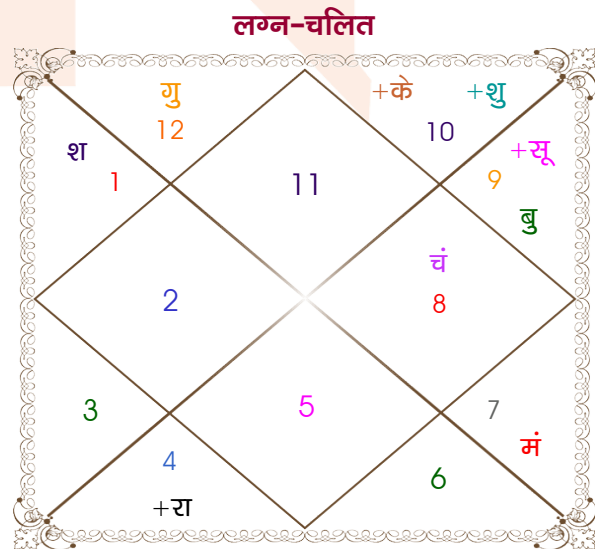

Raghav Lalwani

Sonia Bapna

Model: Web-FreeMatching

Order No: 121936205

पुल्लिंग :	लिंग	: स्त्रीलिंग
02/03/1998 :	जन्म तिथि	: 14/01/1999
सोमवार :	दिन	: गुरुवार
घंटे 11:35:00 :	जन्म समय	: 09:25:00 घंटे
घटी 11:25:37 :	जन्म समय(घटी)	: 04:54:46 घटी
India :	देश	: India
Jodhpur :	स्थान	: Jamnagar
26:18:00 उत्तर :	अक्षांश	: 22:28:00 उत्तर
73:08:00 पूर्व :	रेखांश	: 70:06:00 पूर्व
82:30:00 पूर्व :	मध्य रेखांश	: 82:30:00 पूर्व
घंटे -00:37:28 :	स्थानिक संस्कार	: -00:49:36 घंटे
घंटे 00:00:00 :	ग्रीष्म संस्कार	: 00:00:00 घंटे
07:00:45 :	सूर्योदय	: 07:32:01
18:38:58 :	सूर्यास्त	: 18:25:11
23:49:48 :	चित्रपक्षीय अयनांश	: 23:50:27

<b>विंशोत्तरी</b> <b>केतु 3वर्ष 4मा 29दि</b> <b>सूर्य</b> <b>31/07/2021</b> <b>01/08/2027</b>	<b>अंश</b> 13:26:09 17:37:28 06:49:45 04:17:14 24:35:13 12:21:37 04:24:54 24:24:00 16:42:18 16:42:18 16:42:07 07:17:26 14:12:36	<b>राशि</b> वृष कुंभ मेष मीन कुंभ कुंभ मक मीन सिंह कुंभ मक मक वृश्चि	<b>ग्रह</b> लग्न सूर्य चंद्र मंगल बुध गुरु शुक्र शनि राहु केतु हर्ष नेप प्लूटो	<b>राशि</b> कुंभ धनु वृश्चि तुला धनु मीन मक मेष कर्क मक मक वृश्चि	<b>अंश</b> 00:10:13 29:40:40 19:29:37 00:48:59 16:46:35 00:13:01 18:01:42 03:08:56 28:36:49 28:36:49 17:49:49 07:42:15 15:42:16	<b>विंशोत्तरी</b> <b>बुध 13वर्ष 4मा 22दि</b> <b>शुक्र</b> <b>07/06/2019</b> <b>07/06/2039</b>	<b>शुक्र</b> 07/10/2022 सूर्य 07/10/2023 चन्द्र 07/06/2025 मंगल 07/08/2026 राहु 07/08/2029 गुरु 07/04/2032 शनि 07/06/2035 बुध 07/04/2038 केतु 07/06/2039
---	--	---	---	---	--	---	---

## अष्टकूट गुण सारिणी

कूट	वर	कन्या	अंक	प्राप्त	दोष	क्षेत्र
वर्ण	क्षत्रिय	विप्र	1	0.00	--	जातीय कर्म
वश्य	चतुष्पाद	कीटक	2	1.00	--	स्वभाव
तारा	सम्पत	अतिमित्र	3	3.00	--	भाग्य
योनि	अश्व	मृग	4	3.00	--	यौन विचार
मैत्री	मंगल	मंगल	5	5.00	--	आपसी सम्बन्ध
गण	देव	राक्षस	6	1.00	--	सामाजिकता
भकूट	मेष	वृश्चिक	7	0.00	हाँ	जीवन शैली
नाड़ी	आद्य	आद्य	8	0.00	हाँ	स्वास्थ्य/संतान
कुल :			36	13.00		