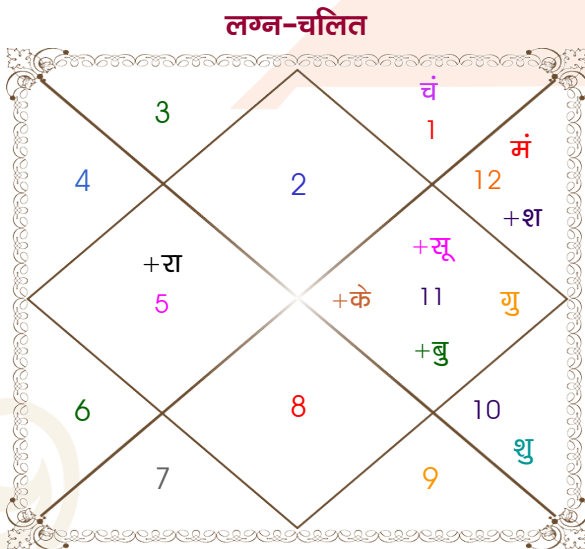

Raghav Lalwani

Sonia Bapna

Model: Web-FreeMatching

Order No: 121936205

पुल्लिंग :	लिंग	: स्त्रीलिंग
02/03/1998 :	जन्म तिथि	: 14/01/1999
सोमवार :	दिन	: गुरुवार
घंटे 11:35:00 :	जन्म समय	: 09:25:00 घंटे
घटी 11:25:37 :	जन्म समय(घटी)	: 04:54:46 घटी
India :	देश	: India
Jodhpur :	स्थान	: Jamnagar
26:18:00 उत्तर :	अक्षांश	: 22:28:00 उत्तर
73:08:00 पूर्व :	रेखांश	: 70:06:00 पूर्व
82:30:00 पूर्व :	मध्य रेखांश	: 82:30:00 पूर्व
घंटे -00:37:28 :	स्थानिक संस्कार	: -00:49:36 घंटे
घंटे 00:00:00 :	ग्रीष्म संस्कार	: 00:00:00 घंटे
07:00:45 :	सूर्योदय	: 07:32:01
18:38:58 :	सूर्यास्त	: 18:25:11
23:49:48 :	चित्रपक्षीय अयनांश	: 23:50:27

<b>विंशोत्तरी</b> <b>केतु 3वर्ष 4मा 29दि</b> <b>सूर्य</b> <b>31/07/2021</b> <b>01/08/2027</b>	<b>अंश</b> 13:26:09 17:37:28 06:49:45 04:17:14 24:35:13 12:21:37 04:24:54 24:24:00 16:42:18 16:42:18 16:42:07 07:17:26 14:12:36	<b>राशि</b> वृष कुंभ मेष मीन कुंभ कुंभ मक मीन सिंह कुंभ मक मक वृश्चि	<b>ग्रह</b> लग्न सूर्य चंद्र मंगल बुध गुरु शुक्र शनि राहु केतु हर्ष नेप प्लूटो	<b>राशि</b> कुंभ धनु वृश्चि तुला धनु मीन मक मेष कर्क मक मक वृश्चि	<b>अंश</b> 00:10:13 29:40:40 19:29:37 00:48:59 16:46:35 00:13:01 18:01:42 03:08:56 28:36:49 28:36:49 17:49:49 07:42:15 15:42:16	<b>विंशोत्तरी</b> <b>बुध 13वर्ष 4मा 22दि</b> <b>शुक्र</b> <b>07/06/2019</b> <b>07/06/2039</b>	<b>शुक्र</b> 07/10/2022 सूर्य 07/10/2023 चन्द्र 07/06/2025 मंगल 07/08/2026 राहु 07/08/2029 गुरु 07/04/2032 शनि 07/06/2035 बुध 07/04/2038 केतु 07/06/2039
---	--	---	---	---	--	---	---

## अष्टकूट गुण सारिणी

कूट	वर	कन्या	अंक	प्राप्त	दोष	क्षेत्र
वर्ण	क्षत्रिय	विप्र	1	0.00	--	जातीय कर्म
वश्य	चतुष्पाद	कीटक	2	1.00	--	स्वभाव
तारा	सम्पत	अतिमित्र	3	3.00	--	भाग्य
योनि	अश्व	मृग	4	3.00	--	यौन विचार
मैत्री	मंगल	मंगल	5	5.00	--	आपसी सम्बन्ध
गण	देव	राक्षस	6	1.00	--	सामाजिकता
भकूट	मेष	वृश्चिक	7	0.00	हाँ	जीवन शैली
नाड़ी	आद्य	आद्य	8	0.00	हाँ	स्वास्थ्य/संतान
कुल :			36	13.00		