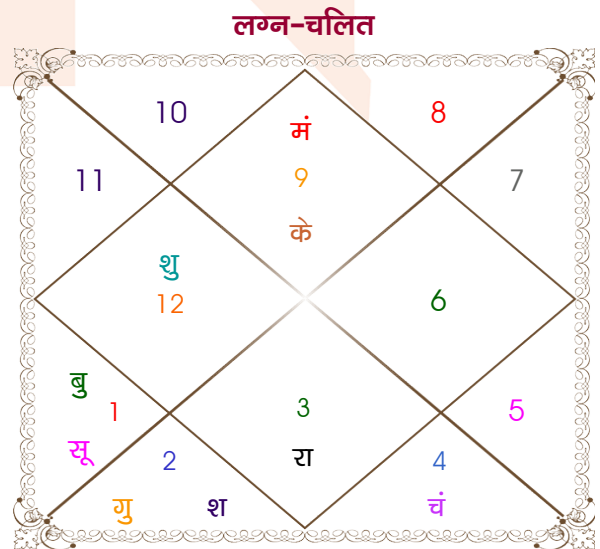

Rohit

Dolly

Model: Web-FreeMatching

Order No: 121935803

पुल्लिंग : _____ लिंग _____ : स्त्रीलिंग
 12/01/1999 : _____ जन्म तिथि _____ : 30/04/2001
 मंगलवार : _____ दिन _____ : सोमवार
 घंटे 16:23:00 : _____ जन्म समय _____ : 22:55:00 घंटे
 घटी 22:39:47 : _____ जन्म समय(घटी) _____ : 42:02:28 घटी
 India : _____ देश _____ : India
 Vadodara : _____ स्थान _____ : Vadodara
 22:19:00 उत्तर : _____ अक्षांश _____ : 22:19:00 उत्तर
 73:14:00 पूर्व : _____ रेखांश _____ : 73:14:00 पूर्व
 82:30:00 पूर्व : _____ मध्य रेखांश _____ : 82:30:00 पूर्व
 घंटे -00:37:04 : _____ स्थानिक संस्कार _____ : -00:37:04 घंटे
 घंटे 00:00:00 : _____ ग्रीष्म संस्कार _____ : 00:00:00 घंटे
 07:19:05 : _____ सूर्योदय _____ : 06:06:00
 18:11:31 : _____ सूर्यास्त _____ : 19:02:58
 23:50:27 : _____ चित्रपक्षीय अयनांश _____ : 23:52:14

विंशोत्तरी गुरु 5वर्ष 3मा 6दि बुध	अंश	राशि	ग्रह	राशि	अंश	विंशोत्तरी बुध 16वर्ष 11मा 10दि शुक्र
20/04/2023	04:31:38	मिथु	लग्न	धनु	08:50:57	10/04/2025
20/04/2040	27:56:08	धनु	सूर्य	मेष	16:33:03	10/04/2045
बुध	28:56:33	तुला	चंद्र	कर्क	16:42:37	शुक्र
केतु	00:01:53	तुला	मंगल	धनु	04:28:22	10/08/2028
शुक्र	14:10:19	धनु	बुध	मेष	25:03:56	10/08/2029
सूर्य	29:55:18	कुंभ	गुरु	वृष	19:33:44	11/04/2031
चन्द्र	15:53:19	मक	शुक्र	मीन	09:36:30	10/06/2032
मंगल	03:06:10	मेष	शनि	वृष	07:19:21	10/06/2035
राहु	28:45:17	कर्क	व राहु	मिथु	14:10:47	गुरु
गुरु	28:45:17	मक	व केतु	धनु	14:10:47	08/02/2038
शनि	17:44:05	मक	व हर्ष	कुंभ	00:37:36	10/04/2041
	07:38:24	मक	व नेप	मक	14:52:40	09/02/2044
	15:39:06	वृश्चि	व प्लूटो	वृश्चि	20:55:01	10/04/2045

अष्टकूट गुण सारिणी

कूट	वर	कन्या	अंक	प्राप्त	दोष	क्षेत्र
वर्ण	शूद्र	विप्र	1	0.00	--	जातीय कर्म
वश्य	मानव	जलचर	2	1.00	--	स्वभाव
तारा	मित्र	विपत	3	1.50	--	भाग्य
योनि	व्याघ्र	मार्जार	4	1.00	--	यौन विचार
मैत्री	शुक्र	चन्द्र	5	0.50	--	आपसी सम्बन्ध
गण	राक्षस	राक्षस	6	6.00	--	सामाजिकता
भकूट	तुला	कर्क	7	7.00	--	जीवन शैली
नाड़ी	अन्त्य	अन्त्य	8	0.00	हाँ	स्वास्थ्य/संतान
कुल :			36	17.00		