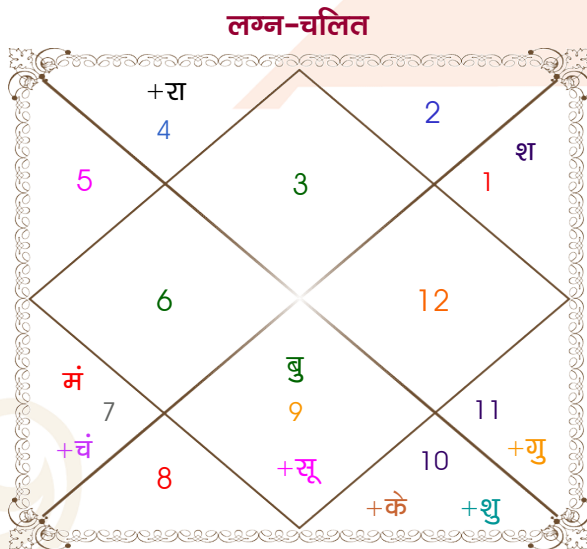

Rohit

Dolly

Model: Web-FreeMatching

Order No: 121935803

पुल्लिंग : _____ लिंग _____ : स्त्रीलिंग
 12/01/1999 : _____ जन्म तिथि _____ : 30/04/2001
 मंगलवार : _____ दिन _____ : सोमवार
 घंटे 16:23:00 : _____ जन्म समय _____ : 22:55:00 घंटे
 घटी 22:39:47 : _____ जन्म समय(घटी) _____ : 42:02:28 घटी
 India : _____ देश _____ : India
 Vadodara : _____ स्थान _____ : Vadodara
 22:19:00 उत्तर : _____ अक्षांश _____ : 22:19:00 उत्तर
 73:14:00 पूर्व : _____ रेखांश _____ : 73:14:00 पूर्व
 82:30:00 पूर्व : _____ मध्य रेखांश _____ : 82:30:00 पूर्व
 घंटे -00:37:04 : _____ स्थानिक संस्कार _____ : -00:37:04 घंटे
 घंटे 00:00:00 : _____ ग्रीष्म संस्कार _____ : 00:00:00 घंटे
 07:19:05 : _____ सूर्योदय _____ : 06:06:00
 18:11:31 : _____ सूर्यास्त _____ : 19:02:58
 23:50:27 : _____ चित्रपक्षीय अयनांश _____ : 23:52:14

विंशोत्तरी गुरु 5वर्ष 3मा 6दि बुध	अंश	राशि	ग्रह	राशि	अंश	विंशोत्तरी बुध 16वर्ष 11मा 10दि शुक्र
20/04/2023	04:31:38	मिथु	लग्न	धनु	08:50:57	10/04/2025
20/04/2040	27:56:08	धनु	सूर्य	मेष	16:33:03	10/04/2045
बुध	28:56:33	तुला	चंद्र	कर्क	16:42:37	शुक्र
केतु	00:01:53	तुला	मंगल	धनु	04:28:22	10/08/2028
शुक्र	14:10:19	धनु	बुध	मेष	25:03:56	10/08/2029
सूर्य	29:55:18	कुंभ	गुरु	वृष	19:33:44	11/04/2031
चन्द्र	15:53:19	मक	शुक्र	मीन	09:36:30	10/06/2032
मंगल	03:06:10	मेष	शनि	वृष	07:19:21	10/06/2035
राहु	28:45:17	कर्क	व राहु	मिथु	14:10:47	गुरु
गुरु	28:45:17	मक	व केतु	धनु	14:10:47	08/02/2038
शनि	17:44:05	मक	व हर्ष	कुंभ	00:37:36	10/04/2041
	07:38:24	मक	व नेप	मक	14:52:40	09/02/2044
	15:39:06	वृश्चि	व प्लूटो	वृश्चि	20:55:01	10/04/2045

अष्टकूट गुण सारिणी

कूट	वर	कन्या	अंक	प्राप्त	दोष	क्षेत्र
वर्ण	शूद्र	विप्र	1	0.00	--	जातीय कर्म
वश्य	मानव	जलचर	2	1.00	--	स्वभाव
तारा	मित्र	विपत	3	1.50	--	भाग्य
योनि	व्याघ्र	मार्जार	4	1.00	--	यौन विचार
मैत्री	शुक्र	चन्द्र	5	0.50	--	आपसी सम्बन्ध
गण	राक्षस	राक्षस	6	6.00	--	सामाजिकता
भकूट	तुला	कर्क	7	7.00	--	जीवन शैली
नाड़ी	अन्त्य	अन्त्य	8	0.00	हाँ	स्वास्थ्य/संतान
कुल :			36	17.00		