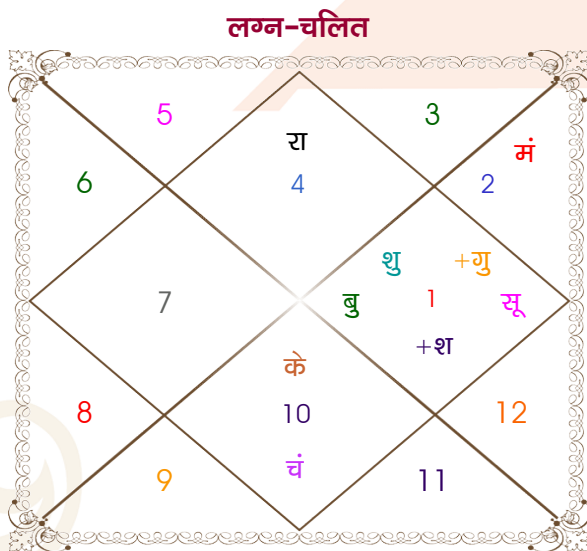

Vaibhav Chaurasia

Prerna chaurasia

Model: Web-FreeMatching

Order No: 121935429

पुल्लिंग : \_\_\_\_\_ लिंग \_\_\_\_\_ : स्त्रीलिंग  
 27/04/2000 : \_\_\_\_\_ जन्म तिथि \_\_\_\_\_ : 1-02/03/2000  
 गुरुवार : \_\_\_\_\_ दिन \_\_\_\_\_ : बुध-गुरुवार  
 घंटे 12:00:00 : \_\_\_\_\_ जन्म समय \_\_\_\_\_ : 05:35:00 घंटे  
 घटी 14:30:48 : \_\_\_\_\_ जन्म समय(घटी) \_\_\_\_\_ : 56:35:22 घटी  
 India : \_\_\_\_\_ देश \_\_\_\_\_ : India  
 Kalyan : \_\_\_\_\_ स्थान \_\_\_\_\_ : Mathura  
 19:17:00 उत्तर : \_\_\_\_\_ अक्षांश \_\_\_\_\_ : 27:30:00 उत्तर  
 73:11:00 पूर्व : \_\_\_\_\_ रेखांश \_\_\_\_\_ : 77:42:00 पूर्व  
 82:30:00 पूर्व : \_\_\_\_\_ मध्य रेखांश \_\_\_\_\_ : 82:30:00 पूर्व  
 घंटे -00:37:16 : \_\_\_\_\_ स्थानिक संस्कार \_\_\_\_\_ : -00:19:12 घंटे  
 घंटे 00:00:00 : \_\_\_\_\_ ग्रीष्म संस्कार \_\_\_\_\_ : 00:00:00 घंटे  
 06:11:40 : \_\_\_\_\_ सूर्योदय \_\_\_\_\_ : 06:43:43  
 18:58:07 : \_\_\_\_\_ सूर्यास्त \_\_\_\_\_ : 18:19:41  
 23:51:25 : \_\_\_\_\_ चित्रपक्षीय अयनांश \_\_\_\_\_ : 23:51:20

## अष्टकूट गुण सारिणी

कूट	वर	कन्या	अंक	प्राप्त	दोष	क्षेत्र
वर्ण	वैश्य	क्षत्रिय	1	0.00	--	जातीय कर्म
वश्य	जलचर	चतुष्पाद	2	1.00	--	स्वभाव
तारा	सम्पत	अतिमित्र	3	3.00	--	भाग्य
योनि	वानर	नकुल	4	2.00	--	यौन विचार
मैत्री	शनि	गुरु	5	3.00	--	आपसी सम्बन्ध
गण	देव	मनुष्य	6	6.00	--	सामाजिकता
भकूट	मकर	धनु	7	0.00	हाँ	जीवन शैली
नाड़ी	अन्त्य	अन्त्य	8	0.00	हाँ	स्वास्थ्य/संतान
कुल :			36	15.00		