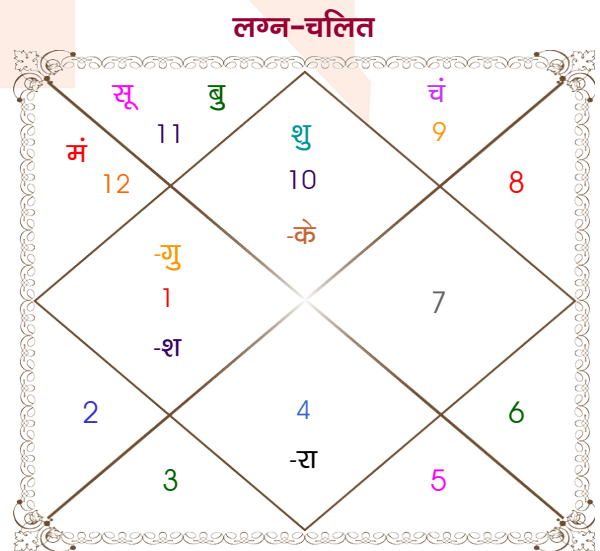

Vaibhav Chaurasia

Prerna chaurasia

Model: Web-FreeMatching

Order No: 121935429

पुल्लिंग : \_\_\_\_\_ लिंग \_\_\_\_\_ : स्त्रीलिंग  
 27/04/2000 : \_\_\_\_\_ जन्म तिथि \_\_\_\_\_ : 1-02/03/2000  
 गुरुवार : \_\_\_\_\_ दिन \_\_\_\_\_ : बुध-गुरुवार  
 घंटे 12:00:00 : \_\_\_\_\_ जन्म समय \_\_\_\_\_ : 05:35:00 घंटे  
 घटी 14:30:48 : \_\_\_\_\_ जन्म समय(घटी) \_\_\_\_\_ : 56:35:22 घटी  
 India : \_\_\_\_\_ देश \_\_\_\_\_ : India  
 Kalyan : \_\_\_\_\_ स्थान \_\_\_\_\_ : Mathura  
 19:17:00 उत्तर : \_\_\_\_\_ अक्षांश \_\_\_\_\_ : 27:30:00 उत्तर  
 73:11:00 पूर्व : \_\_\_\_\_ रेखांश \_\_\_\_\_ : 77:42:00 पूर्व  
 82:30:00 पूर्व : \_\_\_\_\_ मध्य रेखांश \_\_\_\_\_ : 82:30:00 पूर्व  
 घंटे -00:37:16 : \_\_\_\_\_ स्थानिक संस्कार \_\_\_\_\_ : -00:19:12 घंटे  
 घंटे 00:00:00 : \_\_\_\_\_ ग्रीष्म संस्कार \_\_\_\_\_ : 00:00:00 घंटे  
 06:11:40 : \_\_\_\_\_ सूर्योदय \_\_\_\_\_ : 06:43:43  
 18:58:07 : \_\_\_\_\_ सूर्यास्त \_\_\_\_\_ : 18:19:41  
 23:51:25 : \_\_\_\_\_ चित्रपक्षीय अयनांश \_\_\_\_\_ : 23:51:20

विंशोत्तरी चन्द्र 3वर्ष 7मा 15दि राहु 12/12/2010 11/12/2028		अंश	राशि	ग्रह	राशि	अंश	विंशोत्तरी सूर्य 4वर्ष 8मा 12दि राहु 13/11/2021 14/11/2039	
राहु	24/08/2013	07:24:47	कर्क	लग्न	मक	24:33:40	राहु	26/07/2024
गुरु	18/01/2016	13:26:37	मेष	सूर्य	कुंभ	17:51:34	गुरु	20/12/2026
शनि	24/11/2018	18:30:00	मक	चंद्र	धनु	29:33:08	शनि	26/10/2029
बुध	12/06/2021	01:32:18	वृष	मंगल	मीन	20:29:45	बुध	14/05/2032
केतु	30/06/2022	00:30:41	मेष	बुध व	कुंभ	17:05:54	केतु	02/06/2033
शुक्र	30/06/2025	21:25:35	मेष	गुरु	मेष	09:00:28	शुक्र	02/06/2036
सूर्य	25/05/2026	01:24:23	मेष	शुक्र	मक	21:57:31	सूर्य	26/04/2037
चन्द्र	24/11/2027	24:50:38	मेष	शनि	मेष	18:38:03	चन्द्र	26/10/2038
मंगल	11/12/2028	04:27:02	कर्क व	राहु	कर्क	09:22:50	मंगल	14/11/2039
		04:27:02	मक व	केतु	मक	09:22:50		
		26:38:47	मक	हर्ष	मक	24:20:59		
		12:40:54	मक	नेप	मक	11:32:36		
		18:34:06	वृश्चि व	प्लूटो	वृश्चि	18:59:41		