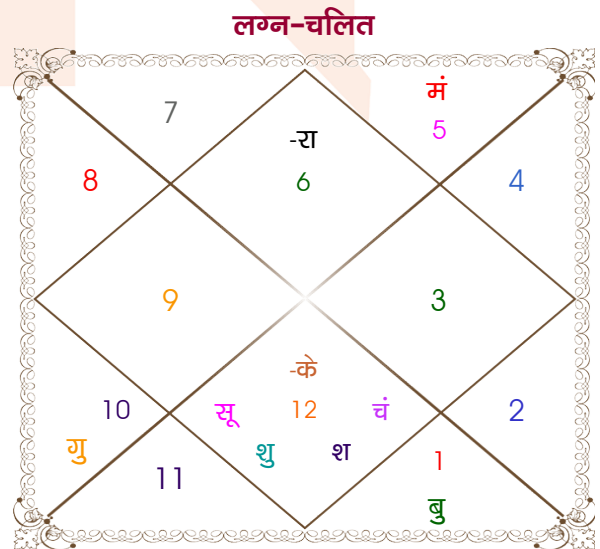

Boy

Girl

Model: Web-FreeMatching

Order No: 121935420

पुल्लिंग : \_\_\_\_\_ लिंग \_\_\_\_\_ : स्त्रीलिंग  
 07/07/1997 : \_\_\_\_\_ जन्म तिथि \_\_\_\_\_ : 06/04/1997  
 सोमवार : \_\_\_\_\_ दिन \_\_\_\_\_ : रविवार  
 घंटे 21:16:00 : \_\_\_\_\_ जन्म समय \_\_\_\_\_ : 18:25:00 घंटे  
 घटी 39:26:45 : \_\_\_\_\_ जन्म समय(घटी) \_\_\_\_\_ : 30:47:35 घटी  
 India : \_\_\_\_\_ देश \_\_\_\_\_ : India  
 Delhi : \_\_\_\_\_ स्थान \_\_\_\_\_ : Delhi  
 28:39:00 उत्तर : \_\_\_\_\_ अक्षांश \_\_\_\_\_ : 28:39:00 उत्तर  
 77:13:00 पूर्व : \_\_\_\_\_ रेखांश \_\_\_\_\_ : 77:13:00 पूर्व  
 82:30:00 पूर्व : \_\_\_\_\_ मध्य रेखांश \_\_\_\_\_ : 82:30:00 पूर्व  
 घंटे -00:21:08 : \_\_\_\_\_ स्थानिक संस्कार \_\_\_\_\_ : -00:21:08 घंटे  
 घंटे 00:00:00 : \_\_\_\_\_ ग्रीष्म संस्कार \_\_\_\_\_ : 00:00:00 घंटे  
 05:29:18 : \_\_\_\_\_ सूर्योदय \_\_\_\_\_ : 06:05:58  
 19:22:30 : \_\_\_\_\_ सूर्यास्त \_\_\_\_\_ : 18:41:41  
 23:49:19 : \_\_\_\_\_ चित्रपक्षीय अयनांश \_\_\_\_\_ : 23:49:07

## अष्टकूट गुण सारिणी

कूट	वर	कन्या	अंक	प्राप्त	दोष	क्षेत्र
वर्ण	विप्र	विप्र	1	1.00	--	जातीय कर्म
वश्य	जलचर	जलचर	2	2.00	--	स्वभाव
तारा	सम्पत	अतिमित्र	3	3.00	--	भाग्य
योनि	मार्जार	गौ	4	2.00	--	यौन विचार
मैत्री	चन्द्र	गुरु	5	4.00	--	आपसी सम्बन्ध
गण	राक्षस	मनुष्य	6	0.00	हाँ	सामाजिकता
भकूट	कर्क	मीन	7	0.00	हाँ	जीवन शैली
नाड़ी	अन्त्य	मध्य	8	8.00	--	स्वास्थ्य/संतान
<b>कुल :</b>			<b>36</b>	<b>20.00</b>		