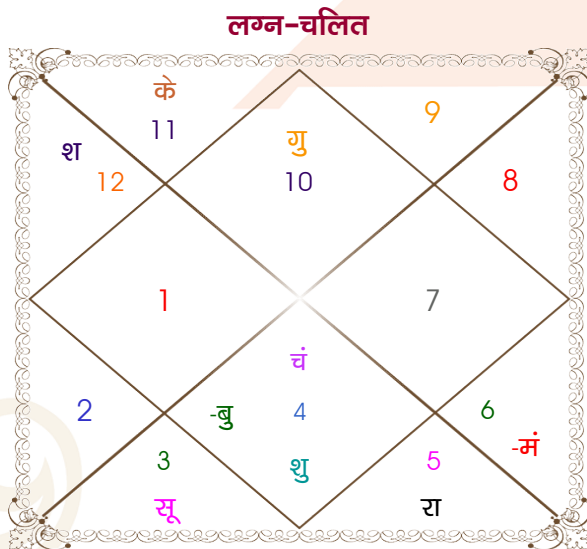

Boy

Girl

Model: Web-FreeMatching

Order No: 121935420

पुल्लिंग : \_\_\_\_\_ लिंग \_\_\_\_\_ : स्त्रीलिंग  
 07/07/1997 : \_\_\_\_\_ जन्म तिथि \_\_\_\_\_ : 06/04/1997  
 सोमवार : \_\_\_\_\_ दिन \_\_\_\_\_ : रविवार  
 घंटे 21:16:00 : \_\_\_\_\_ जन्म समय \_\_\_\_\_ : 18:25:00 घंटे  
 घटी 39:26:45 : \_\_\_\_\_ जन्म समय(घटी) \_\_\_\_\_ : 30:47:35 घटी  
 India : \_\_\_\_\_ देश \_\_\_\_\_ : India  
 Delhi : \_\_\_\_\_ स्थान \_\_\_\_\_ : Delhi  
 28:39:00 उत्तर : \_\_\_\_\_ अक्षांश \_\_\_\_\_ : 28:39:00 उत्तर  
 77:13:00 पूर्व : \_\_\_\_\_ रेखांश \_\_\_\_\_ : 77:13:00 पूर्व  
 82:30:00 पूर्व : \_\_\_\_\_ मध्य रेखांश \_\_\_\_\_ : 82:30:00 पूर्व  
 घंटे -00:21:08 : \_\_\_\_\_ स्थानिक संस्कार \_\_\_\_\_ : -00:21:08 घंटे  
 घंटे 00:00:00 : \_\_\_\_\_ ग्रीष्म संस्कार \_\_\_\_\_ : 00:00:00 घंटे  
 05:29:18 : \_\_\_\_\_ सूर्योदय \_\_\_\_\_ : 06:05:58  
 19:22:30 : \_\_\_\_\_ सूर्यास्त \_\_\_\_\_ : 18:41:41  
 23:49:19 : \_\_\_\_\_ चित्रपक्षीय अयनांश \_\_\_\_\_ : 23:49:07

## अष्टकूट गुण सारिणी

कूट	वर	कन्या	अंक	प्राप्त	दोष	क्षेत्र
वर्ण	विप्र	विप्र	1	1.00	--	जातीय कर्म
वश्य	जलचर	जलचर	2	2.00	--	स्वभाव
तारा	सम्पत	अतिमित्र	3	3.00	--	भाग्य
योनि	मार्जार	गौ	4	2.00	--	यौन विचार
मैत्री	चन्द्र	गुरु	5	4.00	--	आपसी सम्बन्ध
गण	राक्षस	मनुष्य	6	0.00	हाँ	सामाजिकता
भकूट	कर्क	मीन	7	0.00	हाँ	जीवन शैली
नाड़ी	अन्त्य	मध्य	8	8.00	--	स्वास्थ्य/संतान
<b>कुल :</b>			<b>36</b>	<b>20.00</b>		