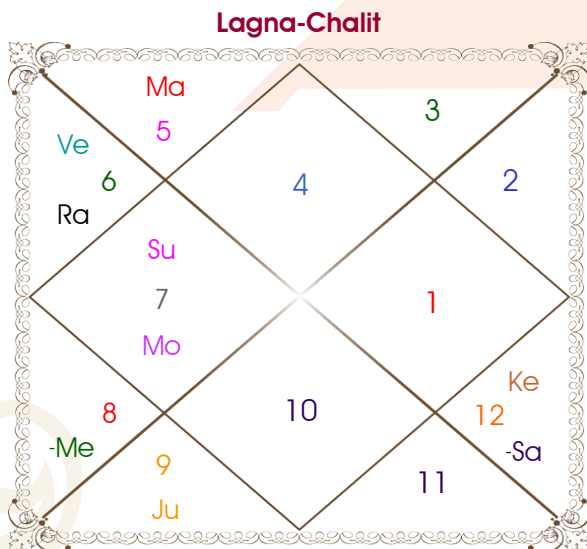

Mr. Maan

Ms. Anjali

Model: Web-FreeMatching

Order No: 121935417

Male : _____ Sex _____ : Female
 10-11/11/1996 : _____ Date of Birth _____ : 12/09/1998
 Sun-Monday : _____ Day _____ : Saturday
 Hour 00:00:00 : _____ Time of Birth _____ : 06:32:00 Hour
 Ghati 43:42:14 : _____ Time of Birth(Ghati) _____ : 01:05:54 Ghati
 India : _____ Country _____ : India
 Bhopal : _____ City _____ : Itarsi
 23:17:00 North : _____ Latitude _____ : 22:39:00 North
 77:28:00 East : _____ Longitude _____ : 77:48:00 East
 82:30:00 East : _____ Zone _____ : 82:30:00 East
 Hour -00:20:08 : _____ Loc Time Corr _____ : -00:18:48 Hour
 Hour 00:00:00 : _____ War Time Corr _____ : 00:00:00 Hour
 06:31:06 : _____ Sunrise _____ : 06:04:33
 17:36:37 : _____ Sunset _____ : 18:25:25
 23:48:48 : _____ Lahiri Ayanamsa _____ : 23:50:11

Ashtakoot Guna Chart

Koot	Male	Female	Max	Mark	Dosha	Area
Varan	Shoodra	Vaishya	1	0.00	--	Deeds
Vashya	Manav	Chatushpad	2	1.00	--	Nature
Tara	Vipat	Mitra	3	1.50	--	Destiny
Yoni	Mahish	Sarp	4	2.00	--	Sex Life
Maitri	Venus	Venus	5	5.00	--	Relationship
Gana	Deva	Manushya	6	6.00	--	Sociality
Bhakut	Libra	Taurus	7	0.00	Yes	Life Style
Nadi	Antya	Antya	8	0.00	Yes	Kids/Health
Total:			36	15.50		