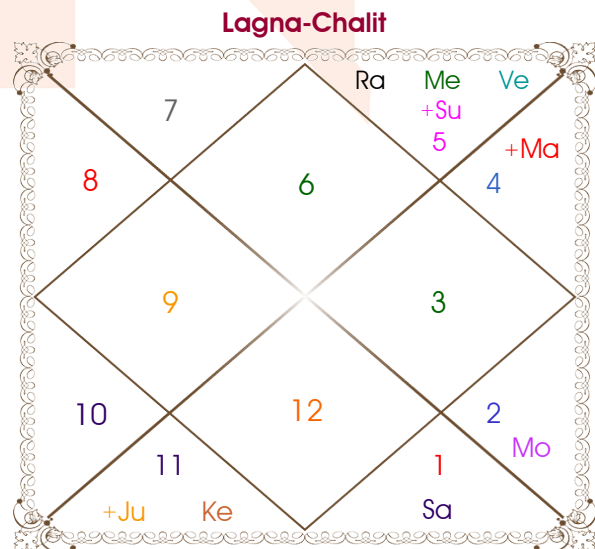

Mr. Maan

Ms. Anjali

Model: Web-FreeMatching

Order No: 121935417

Male : _____ Sex _____ : Female
 10-11/11/1996 : _____ Date of Birth _____ : 12/09/1998
 Sun-Monday : _____ Day _____ : Saturday
 Hour 00:00:00 : _____ Time of Birth _____ : 06:32:00 Hour
 Ghati 43:42:14 : _____ Time of Birth(Ghati) _____ : 01:05:54 Ghati
 India : _____ Country _____ : India
 Bhopal : _____ City _____ : Itarsi
 23:17:00 North : _____ Latitude _____ : 22:39:00 North
 77:28:00 East : _____ Longitude _____ : 77:48:00 East
 82:30:00 East : _____ Zone _____ : 82:30:00 East
 Hour -00:20:08 : _____ Loc Time Corr _____ : -00:18:48 Hour
 Hour 00:00:00 : _____ War Time Corr _____ : 00:00:00 Hour
 06:31:06 : _____ Sunrise _____ : 06:04:33
 17:36:37 : _____ Sunset _____ : 18:25:25
 23:48:48 : _____ Lahiri Ayanamsa _____ : 23:50:11

Ashtakoot Guna Chart

Koot	Male	Female	Max	Mark	Dosha	Area
Varan	Shoodra	Vaishya	1	0.00	--	Deeds
Vashya	Manav	Chatushpad	2	1.00	--	Nature
Tara	Vipat	Mitra	3	1.50	--	Destiny
Yoni	Mahish	Sarp	4	2.00	--	Sex Life
Maitri	Venus	Venus	5	5.00	--	Relationship
Gana	Deva	Manushya	6	6.00	--	Sociality
Bhakut	Libra	Taurus	7	0.00	Yes	Life Style
Nadi	Antya	Antya	8	0.00	Yes	Kids/Health
Total:			36	15.50		