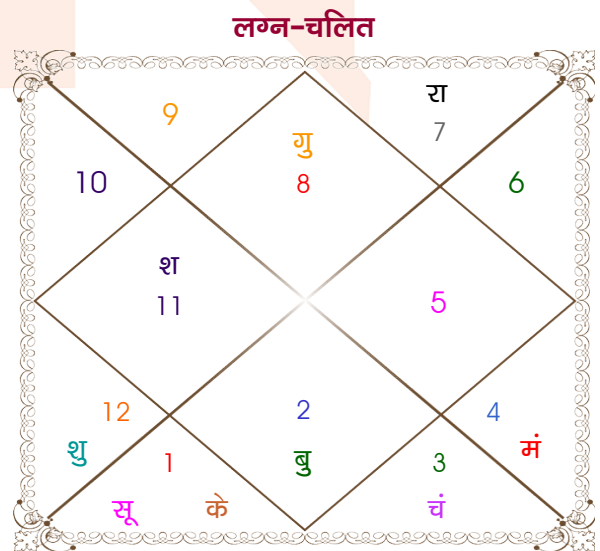

Anmol sanjeeve

Ayushi

Model: Web-FreeMatching

Order No: 121935414

पुल्लिंग : _____ लिंग _____ : स्त्रीलिंग
 22/11/1992 : _____ जन्म तिथि _____ : 05/05/1995
 रविवार : _____ दिन _____ : शुक्रवार
 घंटे 14:14:00 : _____ जन्म समय _____ : 19:29:00 घंटे
 घंटे 20:15:52 : _____ जन्म समय(घटी) _____ : 35:39:17 घटी
 India : _____ देश _____ : India
 Ranchi : _____ स्थान _____ : Punea
 23:22:00 उत्तर : _____ अक्षांश _____ : 25:47:00 उत्तर
 85:20:00 पूर्व : _____ रेखांश _____ : 87:31:00 पूर्व
 82:30:00 पूर्व : _____ मध्य रेखांश _____ : 82:30:00 पूर्व
 घंटे 00:11:20 : _____ स्थानिक संस्कार _____ : 00:20:04 घंटे
 घंटे 00:00:00 : _____ ग्रीष्म संस्कार _____ : 00:00:00 घंटे
 06:07:39 : _____ सूर्योदय _____ : 05:01:04
 17:02:03 : _____ सूर्यास्त _____ : 18:12:43
 23:45:44 : _____ चित्रपक्षीय अयनांश _____ : 23:47:40

अष्टकूट गुण सारिणी

कूट	वर	कन्या	अंक	प्राप्त	दोष	क्षेत्र
वर्ण	शूद्र	शूद्र	1	1.00	--	जातीय कर्म
वश्य	मानव	मानव	2	2.00	--	स्वभाव
तारा	अतिमित्र	सम्पत	3	3.00	--	भाग्य
योनि	महिष	मार्जार	4	2.00	--	यौन विचार
मैत्री	शुक्र	बुध	5	5.00	--	आपसी सम्बन्ध
गण	देव	देव	6	6.00	--	सामाजिकता
भकूट	तुला	मिथुन	7	0.00	हाँ	जीवन शैली
नाड़ी	अन्त्य	आद्य	8	8.00	--	स्वास्थ्य/संतान
कुल :			36	27.00		