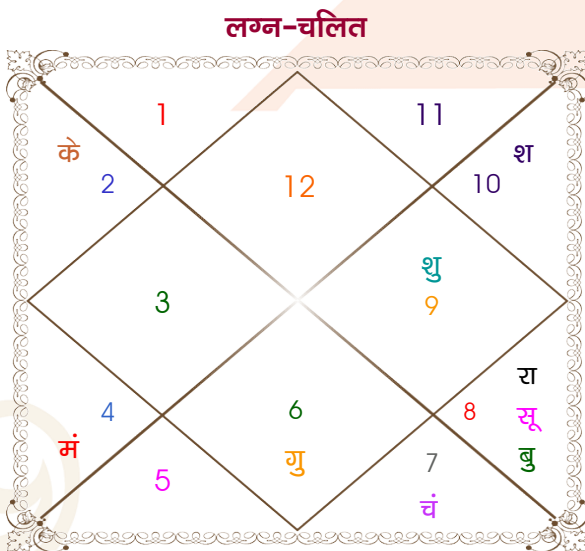

Anmol sanjeeve

Ayushi

Model: Web-FreeMatching

Order No: 121935414

पुल्लिंग : _____ लिंग _____ : स्त्रीलिंग
 22/11/1992 : _____ जन्म तिथि _____ : 05/05/1995
 रविवार : _____ दिन _____ : शुक्रवार
 घंटे 14:14:00 : _____ जन्म समय _____ : 19:29:00 घंटे
 घंटे 20:15:52 : _____ जन्म समय(घटी) _____ : 35:39:17 घटी
 India : _____ देश _____ : India
 Ranchi : _____ स्थान _____ : Punea
 23:22:00 उत्तर : _____ अक्षांश _____ : 25:47:00 उत्तर
 85:20:00 पूर्व : _____ रेखांश _____ : 87:31:00 पूर्व
 82:30:00 पूर्व : _____ मध्य रेखांश _____ : 82:30:00 पूर्व
 घंटे 00:11:20 : _____ स्थानिक संस्कार _____ : 00:20:04 घंटे
 घंटे 00:00:00 : _____ ग्रीष्म संस्कार _____ : 00:00:00 घंटे
 06:07:39 : _____ सूर्योदय _____ : 05:01:04
 17:02:03 : _____ सूर्यास्त _____ : 18:12:43
 23:45:44 : _____ चित्रपक्षीय अयनांश _____ : 23:47:40

अष्टकूट गुण सारिणी

कूट	वर	कन्या	अंक	प्राप्त	दोष	क्षेत्र
वर्ण	शूद्र	शूद्र	1	1.00	--	जातीय कर्म
वश्य	मानव	मानव	2	2.00	--	स्वभाव
तारा	अतिमित्र	सम्पत	3	3.00	--	भाग्य
योनि	महिष	मार्जार	4	2.00	--	यौन विचार
मैत्री	शुक्र	बुध	5	5.00	--	आपसी सम्बन्ध
गण	देव	देव	6	6.00	--	सामाजिकता
भकूट	तुला	मिथुन	7	0.00	हाँ	जीवन शैली
नाड़ी	अन्त्य	आद्य	8	8.00	--	स्वास्थ्य/संतान
कुल :			36	27.00		