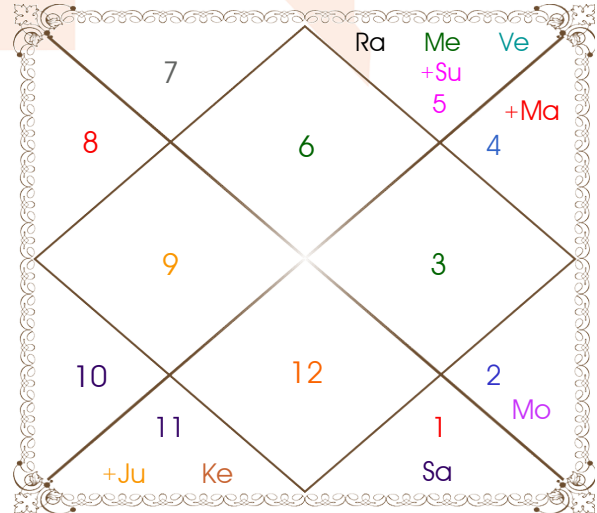

Lagna-Chalit