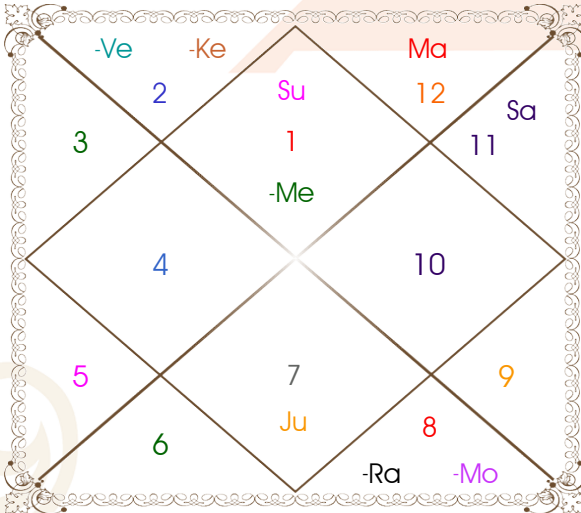

Vimshottari
Jupiter 3Y 9M 27D
Mercury
22/02/2017
22/02/2034

Degree	Sign	Pln
27:58:36	Ari	Asc
12:46:28	Ari	Sun
00:08:45	Sco	Mon
15:44:10	Pis	Mar
08:52:36	Ari	Mer
16:25:46	Lib	R Jup R
07:10:06	Tau	Ven
16:04:18	Aqu	Sat R
00:02:02	Sco	Rah R
00:02:02	Tau	Ket R
02:33:23	Cap	Ura R
29:34:05	Sag	R Nep R
03:28:24	Sco	R Plu

Sign	Degree
Vir	00:45:23
Leo	25:14:32
Tau	11:42:58
Can	20:20:14
Leo	13:06:06
Aqu	29:45:42
Leo	12:38:20
Ari	09:09:24
Leo	07:31:29
Aqu	07:31:29
Cap	15:30:35
Cap	05:46:48
Sco	11:39:30

Vimshottari
Moon 8Y 8M 16D
Rahu
30/05/2014
29/05/2032

Mercury	21/07/2019
Ketu	17/07/2020
Venus	18/05/2023
Sun	24/03/2024
Moon	23/08/2025
Mars	20/08/2026
Rahu	09/03/2029
Jupiter	15/06/2031
Saturn	22/02/2034

Rahu	09/02/2017
Jupiter	06/07/2019
Saturn	12/05/2022
Mercury	28/11/2024
Ketu	17/12/2025
Venus	16/12/2028
Sun	10/11/2029
Moon	12/05/2031
Mars	29/05/2032

Lagna-Chalit