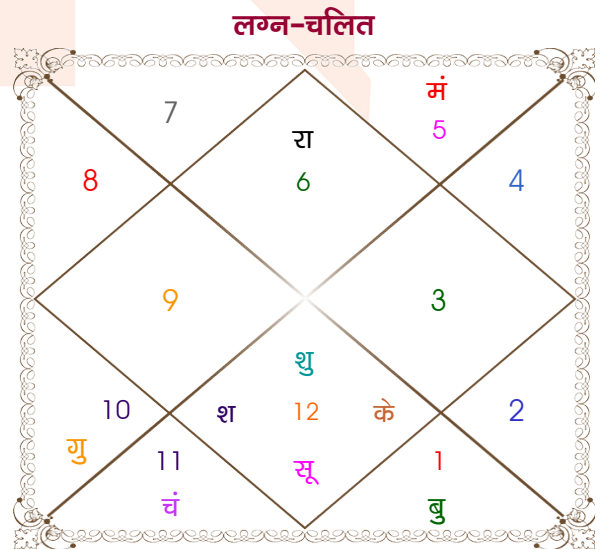

Boy

Girl 2

Model: Web-FreeMatching

Order No: 121935409

पुल्लिंग : _____ लिंग _____ : स्त्रीलिंग
 07/07/1997 : _____ जन्म तिथि _____ : 05/04/1997
 सोमवार : _____ दिन _____ : शनिवार
 घंटे 21:16:00 : _____ जन्म समय _____ : 18:25:00 घंटे
 घटी 39:26:45 : _____ जन्म समय(घटी) _____ : 30:44:45 घटी
 India : _____ देश _____ : India
 Delhi : _____ स्थान _____ : Jaipur
 28:39:00 उत्तर : _____ अक्षांश _____ : 26:53:00 उत्तर
 77:13:00 पूर्व : _____ रेखांश _____ : 75:50:00 पूर्व
 82:30:00 पूर्व : _____ मध्य रेखांश _____ : 82:30:00 पूर्व
 घंटे -00:21:08 : _____ स्थानिक संस्कार _____ : -00:26:40 घंटे
 घंटे 00:00:00 : _____ ग्रीष्म संस्कार _____ : 00:00:00 घंटे
 05:29:18 : _____ सूर्योदय _____ : 06:13:38
 19:22:30 : _____ सूर्यास्त _____ : 18:45:37
 23:49:19 : _____ चित्रपक्षीय अयनांश _____ : 23:49:07

अष्टकूट गुण सारिणी

कूट	वर	कन्या	अंक	प्राप्त	दोष	क्षेत्र
वर्ण	विप्र	शूद्र	1	1.00	--	जातीय कर्म
वश्य	जलचर	मानव	2	1.00	--	स्वभाव
तारा	विपत	मित्र	3	1.50	--	भाग्य
योनि	मार्जार	सिंह	4	2.00	--	यौन विचार
मैत्री	चन्द्र	शनि	5	0.50	--	आपसी सम्बन्ध
गण	राक्षस	मनुष्य	6	0.00	हाँ	सामाजिकता
भकूट	कर्क	कुम्भ	7	0.00	हाँ	जीवन शैली
नाड़ी	अन्त्य	आद्य	8	8.00	--	स्वास्थ्य/संतान
कुल :			36	14.00		