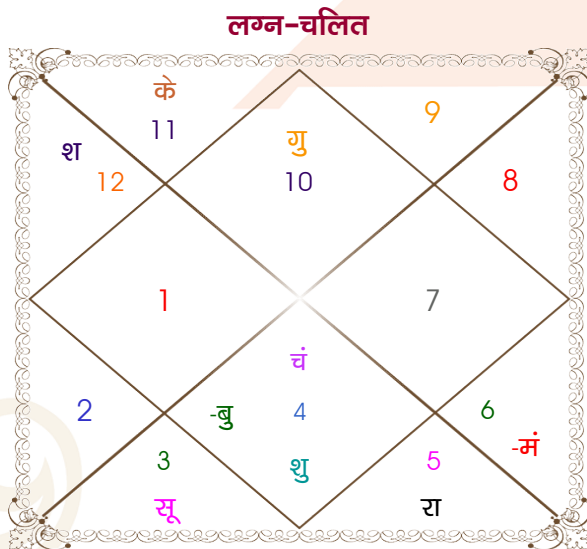

Boy

Girl 2

Model: Web-FreeMatching

Order No: 121935409

पुल्लिंग : _____ लिंग _____ : स्त्रीलिंग
 07/07/1997 : _____ जन्म तिथि _____ : 05/04/1997
 सोमवार : _____ दिन _____ : शनिवार
 घंटे 21:16:00 : _____ जन्म समय _____ : 18:25:00 घंटे
 घटी 39:26:45 : _____ जन्म समय(घटी) _____ : 30:44:45 घटी
 India : _____ देश _____ : India
 Delhi : _____ स्थान _____ : Jaipur
 28:39:00 उत्तर : _____ अक्षांश _____ : 26:53:00 उत्तर
 77:13:00 पूर्व : _____ रेखांश _____ : 75:50:00 पूर्व
 82:30:00 पूर्व : _____ मध्य रेखांश _____ : 82:30:00 पूर्व
 घंटे -00:21:08 : _____ स्थानिक संस्कार _____ : -00:26:40 घंटे
 घंटे 00:00:00 : _____ ग्रीष्म संस्कार _____ : 00:00:00 घंटे
 05:29:18 : _____ सूर्योदय _____ : 06:13:38
 19:22:30 : _____ सूर्यास्त _____ : 18:45:37
 23:49:19 : _____ चित्रपक्षीय अयनांश _____ : 23:49:07

अष्टकूट गुण सारिणी

कूट	वर	कन्या	अंक	प्राप्त	दोष	क्षेत्र
वर्ण	विप्र	शूद्र	1	1.00	--	जातीय कर्म
वश्य	जलचर	मानव	2	1.00	--	स्वभाव
तारा	विपत	मित्र	3	1.50	--	भाग्य
योनि	मार्जार	सिंह	4	2.00	--	यौन विचार
मैत्री	चन्द्र	शनि	5	0.50	--	आपसी सम्बन्ध
गण	राक्षस	मनुष्य	6	0.00	हाँ	सामाजिकता
भकूट	कर्क	कुम्भ	7	0.00	हाँ	जीवन शैली
नाड़ी	अन्त्य	आद्य	8	8.00	--	स्वास्थ्य/संतान
कुल :			36	14.00		