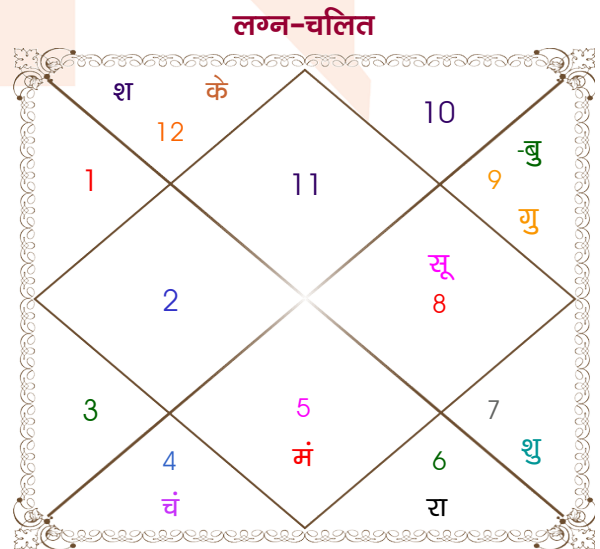

Boy

Girl

Model: Web-FreeMatching

Order No: 121935408

पुल्लिंग : \_\_\_\_\_ लिंग \_\_\_\_\_ : स्त्रीलिंग  
 07/07/1997 : \_\_\_\_\_ जन्म तिथि \_\_\_\_\_ : 01/12/1996  
 सोमवार : \_\_\_\_\_ दिन \_\_\_\_\_ : रविवार  
 घंटे 21:16:00 : \_\_\_\_\_ जन्म समय \_\_\_\_\_ : 13:00:00 घंटे  
 घटी 39:26:45 : \_\_\_\_\_ जन्म समय(घटी) \_\_\_\_\_ : 15:08:01 घटी  
 India : \_\_\_\_\_ देश \_\_\_\_\_ : India  
 Delhi : \_\_\_\_\_ स्थान \_\_\_\_\_ : Jaipur  
 28:39:00 उत्तर : \_\_\_\_\_ अक्षांश \_\_\_\_\_ : 26:53:00 उत्तर  
 77:13:00 पूर्व : \_\_\_\_\_ रेखांश \_\_\_\_\_ : 75:50:00 पूर्व  
 82:30:00 पूर्व : \_\_\_\_\_ मध्य रेखांश \_\_\_\_\_ : 82:30:00 पूर्व  
 घंटे -00:21:08 : \_\_\_\_\_ स्थानिक संस्कार \_\_\_\_\_ : -00:26:40 घंटे  
 घंटे 00:00:00 : \_\_\_\_\_ ग्रीष्म संस्कार \_\_\_\_\_ : 00:00:00 घंटे  
 05:29:18 : \_\_\_\_\_ सूर्योदय \_\_\_\_\_ : 06:58:43  
 19:22:30 : \_\_\_\_\_ सूर्यास्त \_\_\_\_\_ : 17:32:53  
 23:49:19 : \_\_\_\_\_ चित्रपक्षीय अयनांश \_\_\_\_\_ : 23:48:51

विंशोत्तरी बुध 7वर्ष 1मा 5दि शुक्र		अंश	राशि	ग्रह	राशि	अंश	विंशोत्तरी बुध 6वर्ष 4मा 5दि शुक्र	
		24:29:14	मक	लग्न	कुंभ	20:36:11		
		21:43:56	मिथु	सूर्य	वृश्चि	15:34:26		
		24:26:01	कर्क	चंद्र	कर्क	25:01:12		
		14:50:49	कन्या	मंगल	सिंह	22:47:39		
शुक्र	12/12/2014	05:05:15	कर्क	बुध	धनु	01:25:33	शुक्र	07/08/2013
सूर्य	12/12/2015	26:55:55	मक व	गुरु	धनु	24:35:03	सूर्य	08/08/2014
चन्द्र	12/08/2017	16:57:42	कर्क	शुक्र	तुला	16:23:04	चन्द्र	07/04/2016
मंगल	12/10/2018	26:00:21	मीन	शनि व	मीन	06:47:58	मंगल	08/06/2017
राहु	12/10/2021	27:58:33	सिंह व	राहु व	कन्या	11:47:54	राहु	07/06/2020
गुरु	12/06/2024	27:58:33	कुंभ व	केतु व	मीन	11:47:54	गुरु	06/02/2023
शनि	12/08/2027	13:43:50	मक व	हर्ष	मक	07:57:08	शनि	08/04/2026
बुध	12/06/2030	05:06:41	मक व	नेप	मक	01:59:46	बुध	06/02/2029
केतु	12/08/2031	09:21:29	वृश्चि व	प्लूटो	वृश्चि	09:25:50	केतु	08/04/2030