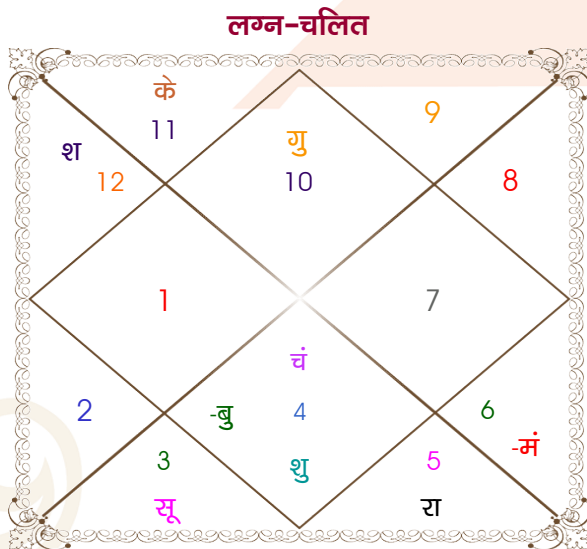

Boy

Girl

Model: Web-FreeMatching

Order No: 121935408

पुल्लिंग : \_\_\_\_\_ लिंग \_\_\_\_\_ : स्त्रीलिंग  
 07/07/1997 : \_\_\_\_\_ जन्म तिथि \_\_\_\_\_ : 01/12/1996  
 सोमवार : \_\_\_\_\_ दिन \_\_\_\_\_ : रविवार  
 घंटे 21:16:00 : \_\_\_\_\_ जन्म समय \_\_\_\_\_ : 13:00:00 घंटे  
 घटी 39:26:45 : \_\_\_\_\_ जन्म समय(घटी) \_\_\_\_\_ : 15:08:01 घटी  
 India : \_\_\_\_\_ देश \_\_\_\_\_ : India  
 Delhi : \_\_\_\_\_ स्थान \_\_\_\_\_ : Jaipur  
 28:39:00 उत्तर : \_\_\_\_\_ अक्षांश \_\_\_\_\_ : 26:53:00 उत्तर  
 77:13:00 पूर्व : \_\_\_\_\_ रेखांश \_\_\_\_\_ : 75:50:00 पूर्व  
 82:30:00 पूर्व : \_\_\_\_\_ मध्य रेखांश \_\_\_\_\_ : 82:30:00 पूर्व  
 घंटे -00:21:08 : \_\_\_\_\_ स्थानिक संस्कार \_\_\_\_\_ : -00:26:40 घंटे  
 घंटे 00:00:00 : \_\_\_\_\_ ग्रीष्म संस्कार \_\_\_\_\_ : 00:00:00 घंटे  
 05:29:18 : \_\_\_\_\_ सूर्योदय \_\_\_\_\_ : 06:58:43  
 19:22:30 : \_\_\_\_\_ सूर्यास्त \_\_\_\_\_ : 17:32:53  
 23:49:19 : \_\_\_\_\_ चित्रपक्षीय अयनांश \_\_\_\_\_ : 23:48:51

विंशोत्तरी बुध 7वर्ष 1मा 5दि शुक्र		अंश	राशि	ग्रह	राशि	अंश	विंशोत्तरी बुध 6वर्ष 4मा 5दि शुक्र	
		24:29:14	मक	लग्न	कुंभ	20:36:11		
		21:43:56	मिथु	सूर्य	वृश्चि	15:34:26		
		24:26:01	कर्क	चंद्र	कर्क	25:01:12		
		14:50:49	कन्या	मंगल	सिंह	22:47:39		
शुक्र	12/12/2014	05:05:15	कर्क	बुध	धनु	01:25:33	शुक्र	07/08/2013
सूर्य	12/12/2015	26:55:55	मक व	गुरु	धनु	24:35:03	सूर्य	08/08/2014
चन्द्र	12/08/2017	16:57:42	कर्क	शुक्र	तुला	16:23:04	चन्द्र	07/04/2016
मंगल	12/10/2018	26:00:21	मीन	शनि व	मीन	06:47:58	मंगल	08/06/2017
राहु	12/10/2021	27:58:33	सिंह व	राहु व	कन्या	11:47:54	राहु	07/06/2020
गुरु	12/06/2024	27:58:33	कुंभ व	केतु व	मीन	11:47:54	गुरु	06/02/2023
शनि	12/08/2027	13:43:50	मक व	हर्ष	मक	07:57:08	शनि	08/04/2026
बुध	12/06/2030	05:06:41	मक व	नेप	मक	01:59:46	बुध	06/02/2029
केतु	12/08/2031	09:21:29	वृश्चि व	प्लूटो	वृश्चि	09:25:50	केतु	08/04/2030