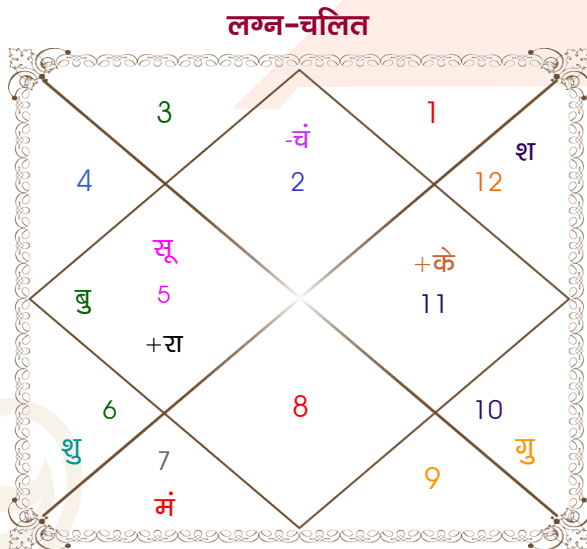

Shubham sharma

Nistha koshal

Model: Web-FreeMatching

Order No: 121935406

पुल्लिंग : _____ लिंग _____ : स्त्रीलिंग
 24-25/08/1997 : _____ जन्म तिथि _____ : 10/11/1999
 रवि-सोमवार : _____ दिन _____ : बुधवार
 घंटे 00:25:00 : _____ जन्म समय _____ : 08:24:00 घंटे
 घटी 46:14:57 : _____ जन्म समय(घटी) _____ : 04:20:54 घटी
 India : _____ देश _____ : India
 Delhi : _____ स्थान _____ : Faridabad
 28:39:00 उत्तर : _____ अक्षांश _____ : 28:24:00 उत्तर
 77:13:00 पूर्व : _____ रेखांश _____ : 77:18:00 पूर्व
 82:30:00 पूर्व : _____ मध्य रेखांश _____ : 82:30:00 पूर्व
 घंटे -00:21:08 : _____ स्थानिक संस्कार _____ : -00:20:48 घंटे
 घंटे 00:00:00 : _____ ग्रीष्म संस्कार _____ : 00:00:00 घंटे
 05:55:01 : _____ सूर्योदय _____ : 06:38:55
 18:50:23 : _____ सूर्यास्त _____ : 17:30:20
 23:49:25 : _____ चित्रपक्षीय अयनांश _____ : 23:51:03

विंशोत्तरी सूर्य 2वर्ष 8मा 24दि राहु		अंश	राशि	ग्रह	राशि	अंश	विंशोत्तरी शनि 2वर्ष 5मा 29दि केतु
		24:36:17	वृष	लग्न	वृश्चि	15:00:56	
		07:48:25	सिंह	सूर्य	तुला	23:24:24	
		03:55:22	वृष	चंद्र	वृश्चि	14:54:48	
		12:41:30	तुला	मंगल	धनु	23:53:01	
राहु	31/01/2020	20:07:02	सिंह व	बुध व	वृश्चि	05:56:03	केतु
गुरु	25/06/2022	21:14:43	मक व	गुरु व	मेष	03:49:06	शुक्र
शनि	01/05/2025	14:41:32	कन्या	शुक्र	कन्या	07:14:13	सूर्य
बुध	19/11/2027	26:05:10	मीन व	शनि व	मेष	19:33:46	चन्द्र
केतु	06/12/2028	26:03:10	सिंह	राहु व	कर्क	13:16:30	मंगल
शुक्र	07/12/2031	26:03:10	कुंभ	केतु व	मक	13:16:30	राहु
सूर्य	31/10/2032	11:52:55	मक व	हर्ष	मक	19:08:51	गुरु
चन्द्र	02/05/2034	03:52:41	मक व	नेप	मक	07:56:28	शनि
मंगल	20/05/2035	09:02:25	वृश्चि	प्लूटो	वृश्चि	15:37:02	बुध
							10/05/2026

अष्टकूट गुण सारिणी

कूट	वर	कन्या	अंक	प्राप्त	दोष	क्षेत्र
वर्ण	वैश्य	विप्र	1	0.00	--	जातीय कर्म
वश्य	चतुष्पाद	कीटक	2	1.00	--	स्वभाव
तारा	प्रत्यारि	साधक	3	1.50	--	भाग्य
योनि	मेष	मृग	4	3.00	--	यौन विचार
मैत्री	शुक्र	मंगल	5	3.00	--	आपसी सम्बन्ध
गण	राक्षस	देव	6	1.00	--	सामाजिकता
भकूट	वृष	वृश्चिक	7	7.00	--	जीवन शैली
नाड़ी	अन्त्य	मध्य	8	8.00	--	स्वास्थ्य/संतान
कुल :			36	24.50		