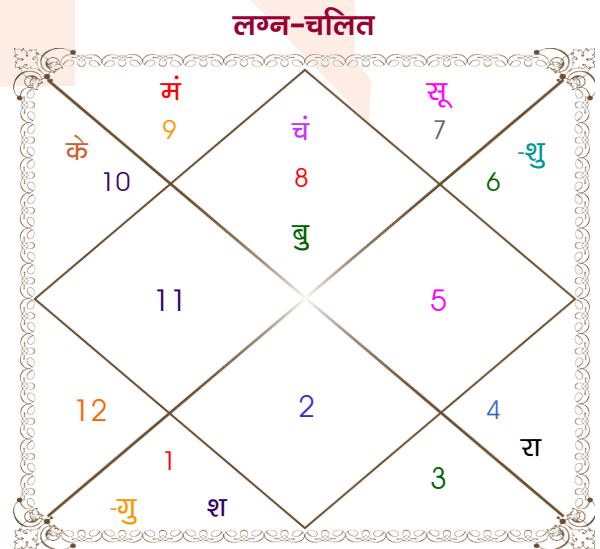

Shubham sharma

Nistha koshal

Model: Web-FreeMatching

Order No: 121935406

पुल्लिंग : _____ लिंग _____ : स्त्रीलिंग
 24-25/08/1997 : _____ जन्म तिथि _____ : 10/11/1999
 रवि-सोमवार : _____ दिन _____ : बुधवार
 घंटे 00:25:00 : _____ जन्म समय _____ : 08:24:00 घंटे
 घटी 46:14:57 : _____ जन्म समय(घटी) _____ : 04:20:54 घटी
 India : _____ देश _____ : India
 Delhi : _____ स्थान _____ : Faridabad
 28:39:00 उत्तर : _____ अक्षांश _____ : 28:24:00 उत्तर
 77:13:00 पूर्व : _____ रेखांश _____ : 77:18:00 पूर्व
 82:30:00 पूर्व : _____ मध्य रेखांश _____ : 82:30:00 पूर्व
 घंटे -00:21:08 : _____ स्थानिक संस्कार _____ : -00:20:48 घंटे
 घंटे 00:00:00 : _____ ग्रीष्म संस्कार _____ : 00:00:00 घंटे
 05:55:01 : _____ सूर्योदय _____ : 06:38:55
 18:50:23 : _____ सूर्यास्त _____ : 17:30:20
 23:49:25 : _____ चित्रपक्षीय अयनांश _____ : 23:51:03

विंशोत्तरी सूर्य 2वर्ष 8मा 24दि राहु		अंश	राशि	ग्रह	राशि	अंश	विंशोत्तरी शनि 2वर्ष 5मा 29दि केतु
		24:36:17	वृष	लग्न	वृश्चि	15:00:56	
		07:48:25	सिंह	सूर्य	तुला	23:24:24	
		03:55:22	वृष	चंद्र	वृश्चि	14:54:48	
		12:41:30	तुला	मंगल	धनु	23:53:01	
राहु	31/01/2020	20:07:02	सिंह व	बुध व	वृश्चि	05:56:03	केतु
गुरु	25/06/2022	21:14:43	मक व	गुरु व	मेष	03:49:06	शुक्र
शनि	01/05/2025	14:41:32	कन्या	शुक्र	कन्या	07:14:13	सूर्य
बुध	19/11/2027	26:05:10	मीन व	शनि व	मेष	19:33:46	चन्द्र
केतु	06/12/2028	26:03:10	सिंह	राहु व	कर्क	13:16:30	मंगल
शुक्र	07/12/2031	26:03:10	कुंभ	केतु व	मक	13:16:30	राहु
सूर्य	31/10/2032	11:52:55	मक व	हर्ष	मक	19:08:51	गुरु
चन्द्र	02/05/2034	03:52:41	मक व	नेप	मक	07:56:28	शनि
मंगल	20/05/2035	09:02:25	वृश्चि	प्लूटो	वृश्चि	15:37:02	बुध
							10/05/2026

अष्टकूट गुण सारिणी

कूट	वर	कन्या	अंक	प्राप्त	दोष	क्षेत्र
वर्ण	वैश्य	विप्र	1	0.00	--	जातीय कर्म
वश्य	चतुष्पाद	कीटक	2	1.00	--	स्वभाव
तारा	प्रत्यारि	साधक	3	1.50	--	भाग्य
योनि	मेष	मृग	4	3.00	--	यौन विचार
मैत्री	शुक्र	मंगल	5	3.00	--	आपसी सम्बन्ध
गण	राक्षस	देव	6	1.00	--	सामाजिकता
भकूट	वृष	वृश्चिक	7	7.00	--	जीवन शैली
नाड़ी	अन्त्य	मध्य	8	8.00	--	स्वास्थ्य/संतान
कुल :			36	24.50		