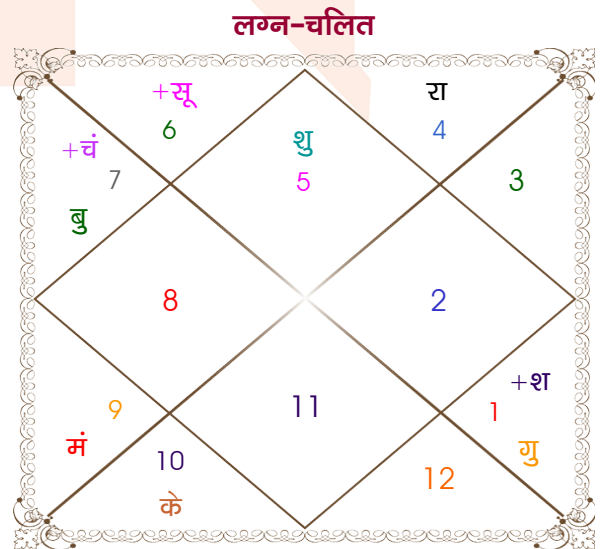

Rochit

Ritu

Model: Web-FreeMatching

Order No: 121935403

पुल्लिंग : _____ लिंग _____ : स्त्रीलिंग
 4-05/12/1999 : _____ जन्म तिथि _____ : 11-12/10/1999
 शनि-रविवार : _____ दिन _____ : सोम-मंगलवार
 घंटे 02:45:00 : _____ जन्म समय _____ : 03:05:00 घंटे
 घटी 48:51:00 : _____ जन्म समय(घटी) _____ : 51:16:27 घटी
 India : _____ देश _____ : India
 Bikaner : _____ स्थान _____ : Barmer
 28:01:00 उत्तर : _____ अक्षांश _____ : 25:43:00 उत्तर
 73:22:00 पूर्व : _____ रेखांश _____ : 71:25:00 पूर्व
 82:30:00 पूर्व : _____ मध्य रेखांश _____ : 82:30:00 पूर्व
 घंटे -00:36:32 : _____ स्थानिक संस्कार _____ : -00:44:20 घंटे
 घंटे 00:00:00 : _____ ग्रीष्म संस्कार _____ : 00:00:00 घंटे
 07:12:36 : _____ सूर्योदय _____ : 06:40:55
 17:40:31 : _____ सूर्यास्त _____ : 18:21:14
 23:51:07 : _____ चित्रपक्षीय अयनांश _____ : 23:51:00

विंशोत्तरी राहु 6वर्ष 7मा 26दि शनि		अंश	राशि	ग्रह	राशि	अंश	विंशोत्तरी गुरु 13वर्ष 10मा 27दि शनि	
	01/08/2022	19:43:35	कन्या	लग्न	सिंह	05:00:54		08/09/2013
	01/08/2041	18:25:04	वृश्चि	सूर्य	कन्या	24:16:16		07/09/2032
शनि	04/08/2025	15:04:09	तुला	चंद्र	तुला	21:44:35	शनि	10/09/2016
बुध	13/04/2028	12:44:33	मक	मंगल	धनु	02:26:42	बुध	22/05/2019
केतु	23/05/2029	28:16:45	तुला	बुध	तुला	15:35:52	केतु	29/06/2020
शुक्र	22/07/2032	01:35:17	मेष	गुरु	मेष	07:39:38	शुक्र	30/08/2023
सूर्य	04/07/2033	04:55:01	तुला	शुक्र	सिंह	09:22:43	सूर्य	11/08/2024
चन्द्र	03/02/2035	17:43:47	मेष	शनि	मेष	21:48:00	चन्द्र	12/03/2026
मंगल	13/03/2036	11:21:20	कर्क	राहु	कर्क	16:30:16	मंगल	21/04/2027
राहु	18/01/2039	11:21:20	मक	केतु	मक	16:30:16	राहु	25/02/2030
गुरु	01/08/2041	19:46:07	मक	हर्ष	मक	19:03:59	गुरु	07/09/2032
		08:27:55	मक	नेप	मक	07:44:20		
		16:33:50	वृश्चि	प्लूटो	वृश्चि	14:39:52		