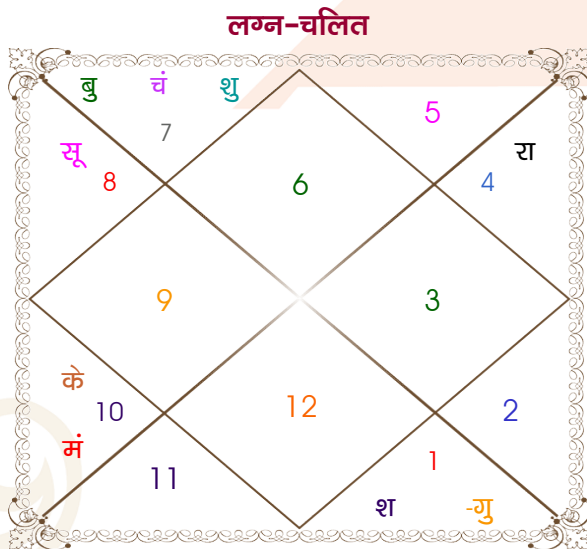

Rochit

Ritu

Model: Web-FreeMatching

Order No: 121935403

पुल्लिंग : _____ लिंग _____ : स्त्रीलिंग
 4-05/12/1999 : _____ जन्म तिथि _____ : 11-12/10/1999
 शनि-रविवार : _____ दिन _____ : सोम-मंगलवार
 घंटे 02:45:00 : _____ जन्म समय _____ : 03:05:00 घंटे
 घटी 48:51:00 : _____ जन्म समय(घटी) _____ : 51:16:27 घटी
 India : _____ देश _____ : India
 Bikaner : _____ स्थान _____ : Barmer
 28:01:00 उत्तर : _____ अक्षांश _____ : 25:43:00 उत्तर
 73:22:00 पूर्व : _____ रेखांश _____ : 71:25:00 पूर्व
 82:30:00 पूर्व : _____ मध्य रेखांश _____ : 82:30:00 पूर्व
 घंटे -00:36:32 : _____ स्थानिक संस्कार _____ : -00:44:20 घंटे
 घंटे 00:00:00 : _____ ग्रीष्म संस्कार _____ : 00:00:00 घंटे
 07:12:36 : _____ सूर्योदय _____ : 06:40:55
 17:40:31 : _____ सूर्यास्त _____ : 18:21:14
 23:51:07 : _____ चित्रपक्षीय अयनांश _____ : 23:51:00

अष्टकूट गुण सारिणी

कूट	वर	कन्या	अंक	प्राप्त	दोष	क्षेत्र
वर्ण	शूद्र	शूद्र	1	1.00	--	जातीय कर्म
वश्य	मानव	मानव	2	2.00	--	स्वभाव
तारा	अतिमित्र	सम्पत	3	3.00	--	भाग्य
योनि	महिष	व्याघ्र	4	1.00	--	यौन विचार
मैत्री	शुक्र	शुक्र	5	5.00	--	आपसी सम्बन्ध
गण	देव	राक्षस	6	1.00	--	सामाजिकता
भकूट	तुला	तुला	7	7.00	--	जीवन शैली
नाड़ी	अन्त्य	अन्त्य	8	0.00	हाँ	स्वास्थ्य/संतान
कुल :			36	20.00		