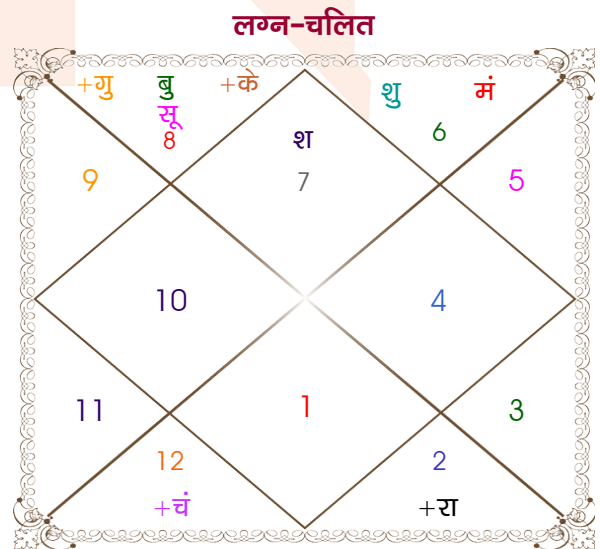

Mr.

Ms.

Model: Web-FreeMatching

Order No: 121935216

पुल्लिंग : \_\_\_\_\_ लिंग \_\_\_\_\_ : स्त्रीलिंग  
 15/10/1986 : \_\_\_\_\_ जन्म तिथि \_\_\_\_\_ : 16-17/11/1983  
 बुधवार : \_\_\_\_\_ दिन \_\_\_\_\_ : बुध-गुरुवार  
 घंटे 21:15:00 : \_\_\_\_\_ जन्म समय \_\_\_\_\_ : 04:35:00 घंटे  
 घटी 37:01:43 : \_\_\_\_\_ जन्म समय(घटी) \_\_\_\_\_ : 54:21:25 घटी  
 India : \_\_\_\_\_ देश \_\_\_\_\_ : India  
 Patiala : \_\_\_\_\_ स्थान \_\_\_\_\_ : Patiala  
 30:19:00 उत्तर : \_\_\_\_\_ अक्षांश \_\_\_\_\_ : 30:19:00 उत्तर  
 76:24:00 पूर्व : \_\_\_\_\_ रेखांश \_\_\_\_\_ : 76:24:00 पूर्व  
 82:30:00 पूर्व : \_\_\_\_\_ मध्य रेखांश \_\_\_\_\_ : 82:30:00 पूर्व  
 घंटे -00:24:24 : \_\_\_\_\_ स्थानिक संस्कार \_\_\_\_\_ : -00:24:24 घंटे  
 घंटे 00:00:00 : \_\_\_\_\_ ग्रीष्म संस्कार \_\_\_\_\_ : 00:00:00 घंटे  
 06:26:18 : \_\_\_\_\_ सूर्योदय \_\_\_\_\_ : 06:50:25  
 17:55:02 : \_\_\_\_\_ सूर्यास्त \_\_\_\_\_ : 17:27:36  
 23:40:14 : \_\_\_\_\_ चित्रपक्षीय अयनांश \_\_\_\_\_ : 23:37:36

## अष्टकूट गुण सारिणी

कूट	वर	कन्या	अंक	प्राप्त	दोष	क्षेत्र
वर्ण	विप्र	विप्र	1	1.00	--	जातीय कर्म
वश्य	जलचर	जलचर	2	2.00	--	स्वभाव
तारा	मित्र	विपत	3	1.50	--	भाग्य
योनि	सिंह	गज	4	0.00	--	यौन विचार
मैत्री	गुरु	गुरु	5	5.00	--	आपसी सम्बन्ध
गण	मनुष्य	देव	6	5.00	--	सामाजिकता
भकूट	मीन	मीन	7	7.00	--	जीवन शैली
नाड़ी	आद्य	अन्त्य	8	8.00	--	स्वास्थ्य/संतान
<b>कुल :</b>			<b>36</b>	<b>29.50</b>		