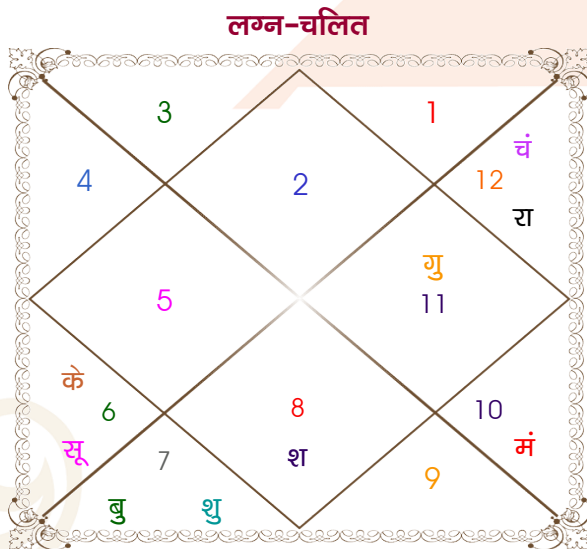

Mr.

Ms.

Model: Web-FreeMatching

Order No: 121935216

पुल्लिंग : \_\_\_\_\_ लिंग \_\_\_\_\_ : स्त्रीलिंग  
 15/10/1986 : \_\_\_\_\_ जन्म तिथि \_\_\_\_\_ : 16-17/11/1983  
 बुधवार : \_\_\_\_\_ दिन \_\_\_\_\_ : बुध-गुरुवार  
 घंटे 21:15:00 : \_\_\_\_\_ जन्म समय \_\_\_\_\_ : 04:35:00 घंटे  
 घटी 37:01:43 : \_\_\_\_\_ जन्म समय(घटी) \_\_\_\_\_ : 54:21:25 घटी  
 India : \_\_\_\_\_ देश \_\_\_\_\_ : India  
 Patiala : \_\_\_\_\_ स्थान \_\_\_\_\_ : Patiala  
 30:19:00 उत्तर : \_\_\_\_\_ अक्षांश \_\_\_\_\_ : 30:19:00 उत्तर  
 76:24:00 पूर्व : \_\_\_\_\_ रेखांश \_\_\_\_\_ : 76:24:00 पूर्व  
 82:30:00 पूर्व : \_\_\_\_\_ मध्य रेखांश \_\_\_\_\_ : 82:30:00 पूर्व  
 घंटे -00:24:24 : \_\_\_\_\_ स्थानिक संस्कार \_\_\_\_\_ : -00:24:24 घंटे  
 घंटे 00:00:00 : \_\_\_\_\_ ग्रीष्म संस्कार \_\_\_\_\_ : 00:00:00 घंटे  
 06:26:18 : \_\_\_\_\_ सूर्योदय \_\_\_\_\_ : 06:50:25  
 17:55:02 : \_\_\_\_\_ सूर्यास्त \_\_\_\_\_ : 17:27:36  
 23:40:14 : \_\_\_\_\_ चित्रपक्षीय अयनांश \_\_\_\_\_ : 23:37:36

## अष्टकूट गुण सारिणी

कूट	वर	कन्या	अंक	प्राप्त	दोष	क्षेत्र
वर्ण	विप्र	विप्र	1	1.00	--	जातीय कर्म
वश्य	जलचर	जलचर	2	2.00	--	स्वभाव
तारा	मित्र	विपत	3	1.50	--	भाग्य
योनि	सिंह	गज	4	0.00	--	यौन विचार
मैत्री	गुरु	गुरु	5	5.00	--	आपसी सम्बन्ध
गण	मनुष्य	देव	6	5.00	--	सामाजिकता
भकूट	मीन	मीन	7	7.00	--	जीवन शैली
नाड़ी	आद्य	अन्त्य	8	8.00	--	स्वास्थ्य/संतान
<b>कुल :</b>			<b>36</b>	<b>29.50</b>		