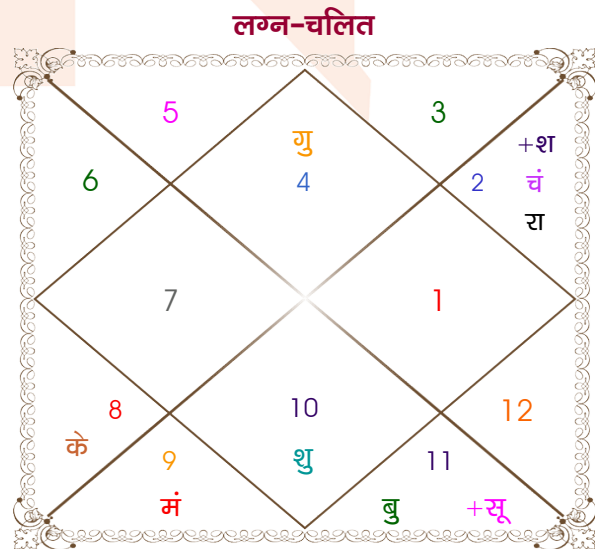

Model: Web-FreeMatching

Order No: 121935214

पुल्लिंग : \_\_\_\_\_ लिंग \_\_\_\_\_ : स्त्रीलिंग  
 14/01/1994 : \_\_\_\_\_ जन्म तिथि \_\_\_\_\_ : 10/03/2003  
 शुक्रवार : \_\_\_\_\_ दिन \_\_\_\_\_ : सोमवार  
 घंटे 18:35:00 : \_\_\_\_\_ जन्म समय \_\_\_\_\_ : 15:03:00 घंटे  
 घटी 27:53:35 : \_\_\_\_\_ जन्म समय(घटी) \_\_\_\_\_ : 20:48:15 घटी  
 India : \_\_\_\_\_ देश \_\_\_\_\_ : India  
 Ludhiana : \_\_\_\_\_ स्थान \_\_\_\_\_ : Delhi  
 30:56:00 उत्तर : \_\_\_\_\_ अक्षांश \_\_\_\_\_ : 28:39:00 उत्तर  
 75:52:00 पूर्व : \_\_\_\_\_ रेखांश \_\_\_\_\_ : 77:13:00 पूर्व  
 82:30:00 पूर्व : \_\_\_\_\_ मध्य रेखांश \_\_\_\_\_ : 82:30:00 पूर्व  
 घंटे -00:26:32 : \_\_\_\_\_ स्थानिक संस्कार \_\_\_\_\_ : -00:21:08 घंटे  
 घंटे 00:00:00 : \_\_\_\_\_ ग्रीष्म संस्कार \_\_\_\_\_ : 00:00:00 घंटे  
 07:25:33 : \_\_\_\_\_ सूर्योदय \_\_\_\_\_ : 06:37:28  
 17:45:43 : \_\_\_\_\_ सूर्यास्त \_\_\_\_\_ : 18:26:04  
 23:46:42 : \_\_\_\_\_ चित्रपक्षीय अयनांश \_\_\_\_\_ : 23:53:51

विंशोत्तरी मंगल 2वर्ष 8मा 18दि गुरु 04/10/2014 04/10/2030	अंश	राशि	ग्रह	राशि	अंश	विंशोत्तरी चन्द्र 5वर्ष 10मा 17दि राहु 26/01/2016 26/01/2034
गुरु	21/11/2016	11:36:13	कर्क	लग्न	कर्क	12:28:45
शनि	04/06/2019	00:21:53	मक	सूर्य	कुंभ	25:30:00
बुध	09/09/2021	01:29:23	कुंभ	चंद्र	वृष	15:29:28
केतु	16/08/2022	25:40:22	धनु	मंगल	धनु	09:36:35
शुक्र	16/04/2025	07:06:36	मक	बुध	कुंभ	15:14:47
सूर्य	02/02/2026	17:52:56	तुला	गुरु व	कर्क	15:07:26
चन्द्र	04/06/2027	29:45:27	धनु	शुक्र	मक	15:24:01
मंगल	10/05/2028	04:36:07	कुंभ	शनि	वृष	28:28:50
राहु	04/10/2030	07:50:52	वृश्चि व	राहु	वृष	08:26:47
		07:50:52	वृष व	केतु	वृश्चि	08:26:47
		28:36:04	धनु	हर्ष	कुंभ	06:04:36
		27:11:40	धनु	नेप	मक	18:08:42
		03:41:06	वृश्चि	प्लूटो	वृश्चि	26:00:29
					मंगल	26/01/2034