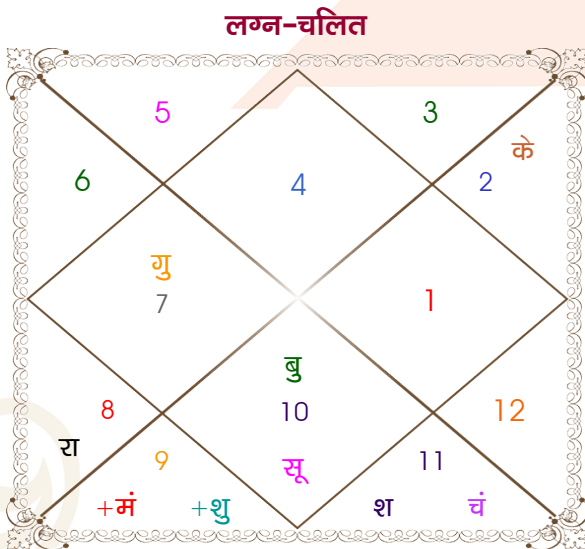

Model: Web-FreeMatching

Order No: 121935214

पुल्लिंग : \_\_\_\_\_ लिंग \_\_\_\_\_ : स्त्रीलिंग  
 14/01/1994 : \_\_\_\_\_ जन्म तिथि \_\_\_\_\_ : 10/03/2003  
 शुक्रवार : \_\_\_\_\_ दिन \_\_\_\_\_ : सोमवार  
 घंटे 18:35:00 : \_\_\_\_\_ जन्म समय \_\_\_\_\_ : 15:03:00 घंटे  
 घटी 27:53:35 : \_\_\_\_\_ जन्म समय(घटी) \_\_\_\_\_ : 20:48:15 घटी  
 India : \_\_\_\_\_ देश \_\_\_\_\_ : India  
 Ludhiana : \_\_\_\_\_ स्थान \_\_\_\_\_ : Delhi  
 30:56:00 उत्तर : \_\_\_\_\_ अक्षांश \_\_\_\_\_ : 28:39:00 उत्तर  
 75:52:00 पूर्व : \_\_\_\_\_ रेखांश \_\_\_\_\_ : 77:13:00 पूर्व  
 82:30:00 पूर्व : \_\_\_\_\_ मध्य रेखांश \_\_\_\_\_ : 82:30:00 पूर्व  
 घंटे -00:26:32 : \_\_\_\_\_ स्थानिक संस्कार \_\_\_\_\_ : -00:21:08 घंटे  
 घंटे 00:00:00 : \_\_\_\_\_ ग्रीष्म संस्कार \_\_\_\_\_ : 00:00:00 घंटे  
 07:25:33 : \_\_\_\_\_ सूर्योदय \_\_\_\_\_ : 06:37:28  
 17:45:43 : \_\_\_\_\_ सूर्यास्त \_\_\_\_\_ : 18:26:04  
 23:46:42 : \_\_\_\_\_ चित्रपक्षीय अयनांश \_\_\_\_\_ : 23:53:51

## अष्टकूट गुण सारिणी

कूट	वर	कन्या	अंक	प्राप्त	दोष	क्षेत्र
वर्ण	शूद्र	वैश्य	1	0.00	--	जातीय कर्म
वश्य	मानव	चतुष्पाद	2	1.00	--	स्वभाव
तारा	सम्पत	अतिमित्र	3	3.00	--	भाग्य
योनि	सिंह	सर्प	4	2.00	--	यौन विचार
मैत्री	शनि	शुक्र	5	5.00	--	आपसी सम्बन्ध
गण	राक्षस	मनुष्य	6	0.00	हाँ	सामाजिकता
भकूट	कुम्भ	वृष	7	7.00	--	जीवन शैली
नाड़ी	मध्य	अन्त्य	8	8.00	--	स्वास्थ्य/संतान
कुल :			36	26.00		