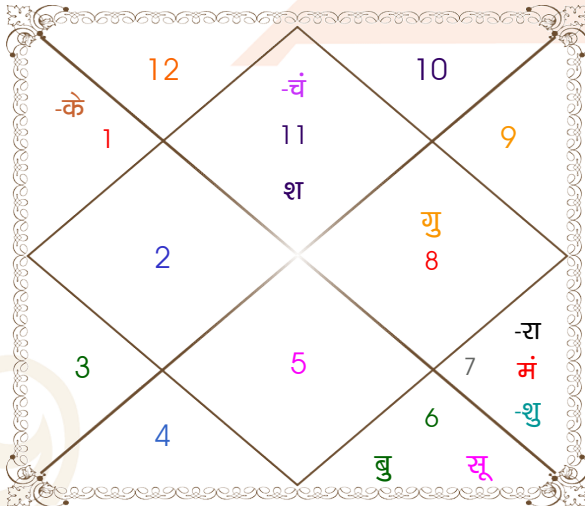

विंशोत्तरी
राहु 15वर्ष 7मा 23दि
गुरु
29/05/2011
29/05/2027

गुरु	17/07/2013
शनि	28/01/2016
बुध	05/05/2018
केतु	11/04/2019
शुक्र	10/12/2021
सूर्य	28/09/2022
चन्द्र	28/01/2024
मंगल	03/01/2025
राहु	29/05/2027

अंश	राशि	ग्रह	राशि	अंश
29:56:13	कुंभ	लग्न	कन्या	04:50:37
17:57:14	कन्या	सूर्य	वृश्चि	21:23:50
08:24:34	कुंभ	चंद्र	वृष	29:25:33
25:19:52	तुला	मंगल	धनु	11:40:52
17:03:04	कन्या व	बुध	वृश्चि	29:27:04
17:21:57	वृश्चि	गुरु	धनु	00:09:59
00:10:01	तुला	शुक्र	धनु	18:54:13
25:59:33	कुंभ व	शनि	कुंभ	24:25:15
02:44:33	तुला व	राहु व	तुला	01:37:28
02:44:33	मेष व	केतु व	मेष	01:37:28
02:43:36	मक व	हर्ष	मक	04:17:12
28:58:28	धनु	नेप	मक	00:02:32
04:55:16	वृश्चि	प्लूटो	वृश्चि	07:15:55

विंशोत्तरी
मंगल 3वर्ष 9मा 18दि
गुरु
25/09/2017
25/09/2033

गुरु	14/11/2019
शनि	27/05/2022
बुध	01/09/2024
केतु	08/08/2025
शुक्र	08/04/2028
सूर्य	25/01/2029
चन्द्र	27/05/2030
मंगल	03/05/2031
राहु	25/09/2033

लग्न-चलित