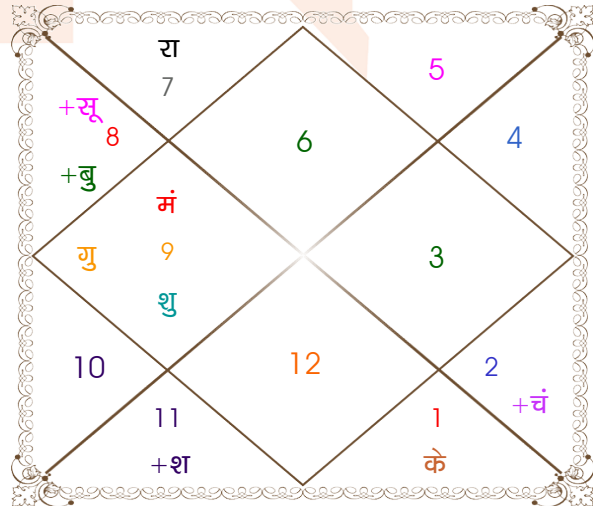

पुल्लिंग : _____ लिंग _____ : स्त्रीलिंग
05/10/1995 : _____ जन्म तिथि _____ : 7-08/12/1995
गुरुवार : _____ दिन _____ : गुरु-शुक्रवार
घंटे 16:56:00 : _____ जन्म समय _____ : 00:35:00 घंटे
घटी 27:13:00 : _____ जन्म समय(घटी) _____ : 44:38:20 घटी
India : _____ देश _____ : India
Kanpur : _____ स्थान _____ : Jamshedpur
26:27:00 उत्तर : _____ अक्षांश _____ : 22:47:00 उत्तर
80:19:00 पूर्व : _____ रेखांश _____ : 86:12:00 पूर्व
82:30:00 पूर्व : _____ मध्य रेखांश _____ : 82:30:00 पूर्व
घंटे -00:08:44 : _____ स्थानिक संस्कार _____ : 00:14:48 घंटे
घंटे 00:00:00 : _____ ग्रीष्म संस्कार _____ : 00:00:00 घंटे
06:02:48 : _____ सूर्योदय _____ : 06:12:46
17:52:37 : _____ सूर्यास्त _____ : 17:00:08
23:48:00 : _____ चित्रपक्षीय अयनांश _____ : 23:48:07

विंशोत्तरी
राहु 15वर्ष 7मा 23दि
गुरु
29/05/2011
29/05/2027

गुरु	17/07/2013
शनि	28/01/2016
बुध	05/05/2018
केतु	11/04/2019
शुक्र	10/12/2021
सूर्य	28/09/2022
चन्द्र	28/01/2024
मंगल	03/01/2025
राहु	29/05/2027

अंश	राशि	ग्रह	राशि	अंश
29:56:13	कुंभ	लग्न	कन्या	04:50:37
17:57:14	कन्या	सूर्य	वृश्चि	21:23:50
08:24:34	कुंभ	चंद्र	वृष	29:25:33
25:19:52	तुला	मंगल	धनु	11:40:52
17:03:04	कन्या व	बुध	वृश्चि	29:27:04
17:21:57	वृश्चि	गुरु	धनु	00:09:59
00:10:01	तुला	शुक्र	धनु	18:54:13
25:59:33	कुंभ व	शनि	कुंभ	24:25:15
02:44:33	तुला व	राहु व	तुला	01:37:28
02:44:33	मेष व	केतु व	मेष	01:37:28
02:43:36	मक व	हर्ष	मक	04:17:12
28:58:28	धनु	नेप	मक	00:02:32
04:55:16	वृश्चि	प्लूटो	वृश्चि	07:15:55

विंशोत्तरी
मंगल 3वर्ष 9मा 18दि
गुरु
25/09/2017
25/09/2033

गुरु	14/11/2019
शनि	27/05/2022
बुध	01/09/2024
केतु	08/08/2025
शुक्र	08/04/2028
सूर्य	25/01/2029
चन्द्र	27/05/2030
मंगल	03/05/2031
राहु	25/09/2033

लग्न-चलित

लग्न-चलित