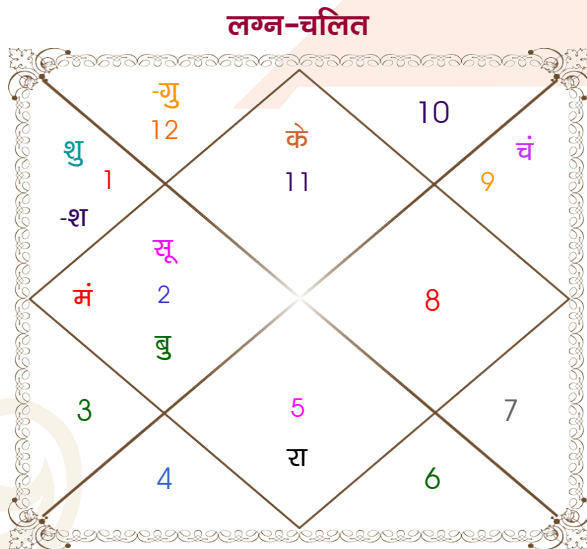

विंशोत्तरी शुक्र 16वर्ष 4मा 19दि चन्द्र		अंश	राशि	ग्रह	राशि	अंश	विंशोत्तरी शुक्र 12वर्ष 6मा 29दि चन्द्र	
		20:25:54	कुंभ	लग्न	कुंभ	09:30:14		
		26:48:07	वृष	सूर्य	कन्या	17:08:24		
		15:44:33	धनु	चंद्र	सिंह	18:16:43		
		19:16:52	वृष	मंगल	सिंह	28:54:37		
चन्द्र	30/08/2021	28:39:13	वृष	बुध व	कन्या	04:55:29	चन्द्र	05/03/2022
मंगल	31/03/2022	02:10:28	मीन	गुरु	कर्क	18:47:43	मंगल	04/10/2022
राहु	30/09/2023	21:07:36	मेष	शुक्र	तुला	20:57:58	राहु	04/04/2024
गुरु	29/01/2025	06:24:43	मेष	शनि	मिथु	05:08:52	गुरु	04/08/2025
शनि	31/08/2026	10:21:58	सिंह व	राहु व	वृष	16:41:21	शनि	05/03/2027
बुध	30/01/2028	10:21:58	कुंभ व	केतु व	वृश्चि	16:41:21	बुध	03/08/2028
केतु	30/08/2028	18:39:28	मक व	हर्ष व	कुंभ	01:24:03	केतु	04/03/2029
शुक्र	01/05/2030	07:57:19	मक व	नेप व	मक	14:22:31	शुक्र	03/11/2030
सूर्य	31/10/2030	12:28:08	वृश्चि व	प्लूटो	वृश्चि	21:25:17	सूर्य	05/05/2031

## अष्टकूट गुण सारिणी

कूट	वर	कन्या	अंक	प्राप्त	दोष	क्षेत्र
वर्ण	क्षत्रिय	क्षत्रिय	1	1.00	--	जातीय कर्म
वश्य	चतुष्पाद	वनचर	2	0.00	--	स्वभाव
तारा	जन्म	जन्म	3	3.00	--	भाग्य
योनि	वानर	मूषक	4	2.00	--	यौन विचार
मैत्री	गुरु	सूर्य	5	5.00	--	आपसी सम्बन्ध
गण	मनुष्य	मनुष्य	6	6.00	--	सामाजिकता
भकूट	धनु	सिंह	7	0.00	हाँ	जीवन शैली
नाड़ी	मध्य	मध्य	8	0.00	हाँ	स्वास्थ्य/संतान
<b>कुल :</b>			<b>36</b>	<b>17.00</b>		