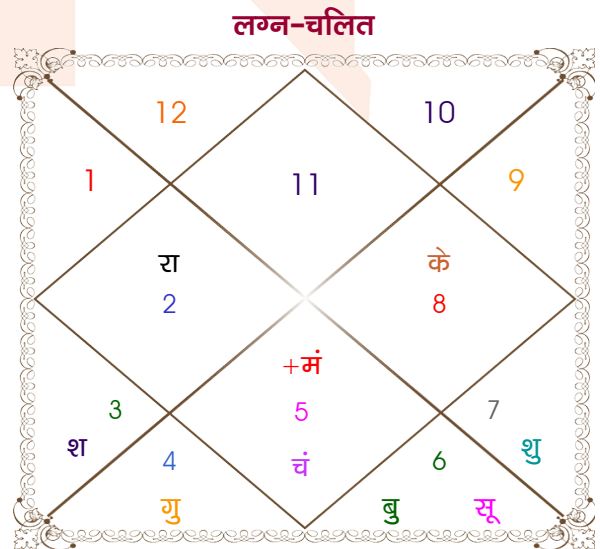

विंशोत्तरी शुक्र 16वर्ष 4मा 19दि चन्द्र		अंश	राशि	ग्रह	राशि	अंश	विंशोत्तरी शुक्र 12वर्ष 6मा 29दि चन्द्र	
		20:25:54	कुंभ	लग्न	कुंभ	09:30:14		
		26:48:07	वृष	सूर्य	कन्या	17:08:24		
		15:44:33	धनु	चंद्र	सिंह	18:16:43		
		19:16:52	वृष	मंगल	सिंह	28:54:37		
चन्द्र	30/08/2021	28:39:13	वृष	बुध व	कन्या	04:55:29	चन्द्र	05/03/2022
मंगल	31/03/2022	02:10:28	मीन	गुरु	कर्क	18:47:43	मंगल	04/10/2022
राहु	30/09/2023	21:07:36	मेष	शुक्र	तुला	20:57:58	राहु	04/04/2024
गुरु	29/01/2025	06:24:43	मेष	शनि	मिथु	05:08:52	गुरु	04/08/2025
शनि	31/08/2026	10:21:58	सिंह व	राहु व	वृष	16:41:21	शनि	05/03/2027
बुध	30/01/2028	10:21:58	कुंभ व	केतु व	वृश्चि	16:41:21	बुध	03/08/2028
केतु	30/08/2028	18:39:28	मक व	हर्ष व	कुंभ	01:24:03	केतु	04/03/2029
शुक्र	01/05/2030	07:57:19	मक व	नेप व	मक	14:22:31	शुक्र	03/11/2030
सूर्य	31/10/2030	12:28:08	वृश्चि व	प्लूटो	वृश्चि	21:25:17	सूर्य	05/05/2031

## अष्टकूट गुण सारिणी

कूट	वर	कन्या	अंक	प्राप्त	दोष	क्षेत्र
वर्ण	क्षत्रिय	क्षत्रिय	1	1.00	--	जातीय कर्म
वश्य	चतुष्पाद	वनचर	2	0.00	--	स्वभाव
तारा	जन्म	जन्म	3	3.00	--	भाग्य
योनि	वानर	मूषक	4	2.00	--	यौन विचार
मैत्री	गुरु	सूर्य	5	5.00	--	आपसी सम्बन्ध
गण	मनुष्य	मनुष्य	6	6.00	--	सामाजिकता
भकूट	धनु	सिंह	7	0.00	हाँ	जीवन शैली
नाड़ी	मध्य	मध्य	8	0.00	हाँ	स्वास्थ्य/संतान
<b>कुल :</b>			<b>36</b>	<b>17.00</b>		