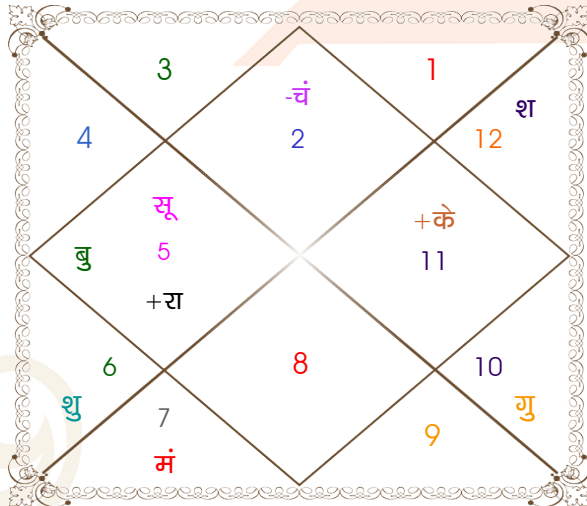

विंशोत्तरी सूर्य 2वर्ष 8मा 24दि राहु	अंश	राशि	ग्रह	राशि	अंश	विंशोत्तरी शुक्र 14वर्ष 0मा 11दि चन्द्र
20/05/2017	24:36:17	वृष	लग्न	धनु	11:10:36	21/12/2019
20/05/2035	07:48:25	सिंह	सूर्य	वृश्चि	23:44:06	21/12/2029
राहु	03:55:22	वृष	चंद्र	धनु	17:18:45	चन्द्र
31/01/2020	12:41:30	तुला	मंगल	मक	16:46:41	21/10/2020
गुरु	20:07:02	सिंह व	बुध	वृश्चि	04:49:57	22/05/2021
25/06/2022	21:14:43	मक व	गुरु व	मेष	01:21:00	21/11/2022
शनि	14:41:32	कन्या	शुक्र	तुला	11:01:27	22/03/2024
बुध	26:05:10	मीन व	शनि व	मेष	17:24:57	21/10/2025
केतु	26:03:10	सिंह	राहु व	कर्क	10:35:41	22/03/2027
शुक्र	26:03:10	कुंभ	केतु व	मक	10:35:41	21/10/2027
सूर्य	11:52:55	मक व	हर्ष	मक	19:57:30	21/06/2029
चन्द्र	03:52:41	मक व	नेप	मक	08:36:41	21/12/2029
मंगल	09:02:25	वृश्चि	प्लूटो	वृश्चि	16:46:02	

लग्न-चलित