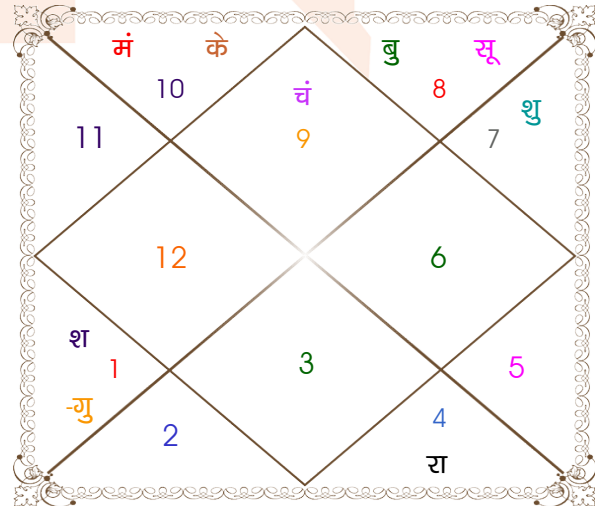

पुल्लिंग : _____ लिंग _____ : स्त्रीलिंग
24-25/08/1997 : _____ जन्म तिथि _____ : 10/12/1999
रवि-सोमवार : _____ दिन _____ : शुक्रवार
घंटे 00:25:00 : _____ जन्म समय _____ : 08:24:00 घंटे
घटी 46:14:57 : _____ जन्म समय(घटी) _____ : 03:22:48 घटी
India : _____ देश _____ : India
Delhi : _____ स्थान _____ : Delhi
28:39:00 उत्तर : _____ अक्षांश _____ : 28:39:00 उत्तर
77:13:00 पूर्व : _____ रेखांश _____ : 77:13:00 पूर्व
82:30:00 पूर्व : _____ मध्य रेखांश _____ : 82:30:00 पूर्व
घंटे -00:21:08 : _____ स्थानिक संस्कार _____ : -00:21:08 घंटे
घंटे 00:00:00 : _____ ग्रीष्म संस्कार _____ : 00:00:00 घंटे
05:55:01 : _____ सूर्योदय _____ : 07:02:52
18:50:23 : _____ सूर्यास्त _____ : 17:24:35
23:49:25 : _____ चित्रपक्षीय अयनांश _____ : 23:51:08

विंशोत्तरी सूर्य 2वर्ष 8मा 24दि राहु	अंश	राशि	ग्रह	राशि	अंश	विंशोत्तरी शुक्र 14वर्ष 0मा 11दि चन्द्र
20/05/2017	24:36:17	वृष	लग्न	धनु	11:10:36	21/12/2019
20/05/2035	07:48:25	सिंह	सूर्य	वृश्चि	23:44:06	21/12/2029
राहु	03:55:22	वृष	चंद्र	धनु	17:18:45	चन्द्र
31/01/2020	12:41:30	तुला	मंगल	मक	16:46:41	21/10/2020
गुरु	20:07:02	सिंह व	बुध	वृश्चि	04:49:57	22/05/2021
25/06/2022	21:14:43	मक व	गुरु व	मेष	01:21:00	21/11/2022
शनि	14:41:32	कन्या	शुक्र	तुला	11:01:27	22/03/2024
बुध	26:05:10	मीन व	शनि व	मेष	17:24:57	21/10/2025
केतु	26:03:10	सिंह	राहु व	कर्क	10:35:41	22/03/2027
शुक्र	26:03:10	कुंभ	केतु व	मक	10:35:41	21/10/2027
सूर्य	11:52:55	मक व	हर्ष	मक	19:57:30	21/06/2029
चन्द्र	03:52:41	मक व	नेप	मक	08:36:41	21/12/2029
मंगल	09:02:25	वृश्चि	प्लूटो	वृश्चि	16:46:02	

लग्न-चलित

लग्न-चलित