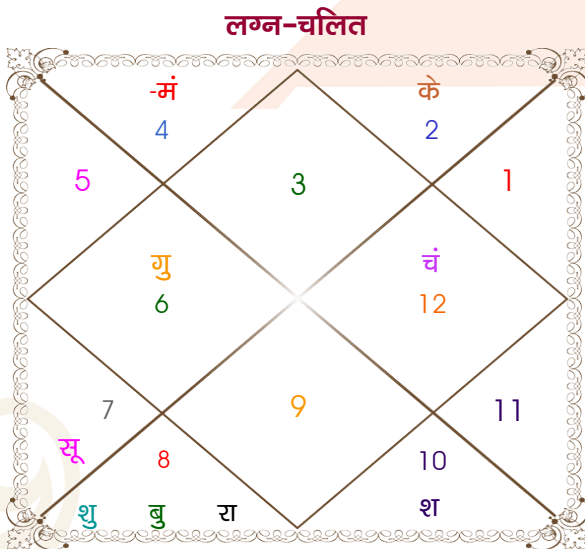

Mr.

Ms.

Model: Web-FreeMatching

Order No: 121935203

पुल्लिंग : \_\_\_\_\_ लिंग \_\_\_\_\_ : स्त्रीलिंग  
 07/11/1992 : \_\_\_\_\_ जन्म तिथि \_\_\_\_\_ : 18/11/1991  
 शनिवार : \_\_\_\_\_ दिन \_\_\_\_\_ : सोमवार  
 घंटे 20:45:00 : \_\_\_\_\_ जन्म समय \_\_\_\_\_ : 06:40:00 घंटे  
 घटी 38:17:34 : \_\_\_\_\_ जन्म समय(घटी) \_\_\_\_\_ : 02:46:03 घटी  
 India : \_\_\_\_\_ देश \_\_\_\_\_ : India  
 Margherita : \_\_\_\_\_ स्थान \_\_\_\_\_ : Tezu  
 27:17:00 उत्तर : \_\_\_\_\_ अक्षांश \_\_\_\_\_ : 27:54:00 उत्तर  
 95:40:00 पूर्व : \_\_\_\_\_ रेखांश \_\_\_\_\_ : 96:10:00 पूर्व  
 82:30:00 पूर्व : \_\_\_\_\_ मध्य रेखांश \_\_\_\_\_ : 82:30:00 पूर्व  
 घंटे 00:52:40 : \_\_\_\_\_ स्थानिक संस्कार \_\_\_\_\_ : 00:54:40 घंटे  
 घंटे 00:00:00 : \_\_\_\_\_ ग्रीष्म संस्कार \_\_\_\_\_ : 00:00:00 घंटे  
 05:25:58 : \_\_\_\_\_ सूर्योदय \_\_\_\_\_ : 05:32:39  
 16:19:56 : \_\_\_\_\_ सूर्यास्त \_\_\_\_\_ : 16:12:00  
 23:45:41 : \_\_\_\_\_ चित्रपक्षीय अयनांश \_\_\_\_\_ : 23:44:52

## अष्टकूट गुण सारिणी

कूट	वर	कन्या	अंक	प्राप्त	दोष	क्षेत्र
वर्ण	विप्र	विप्र	1	1.00	--	जातीय कर्म
वश्य	जलचर	जलचर	2	2.00	--	स्वभाव
तारा	सम्पत	अतिमित्र	3	3.00	--	भाग्य
योनि	गज	गौ	4	2.00	--	यौन विचार
मैत्री	गुरु	गुरु	5	5.00	--	आपसी सम्बन्ध
गण	देव	मनुष्य	6	6.00	--	सामाजिकता
भकूट	मीन	मीन	7	7.00	--	जीवन शैली
नाड़ी	अन्त्य	मध्य	8	8.00	--	स्वास्थ्य/संतान
<b>कुल :</b>			<b>36</b>	<b>34.00</b>		