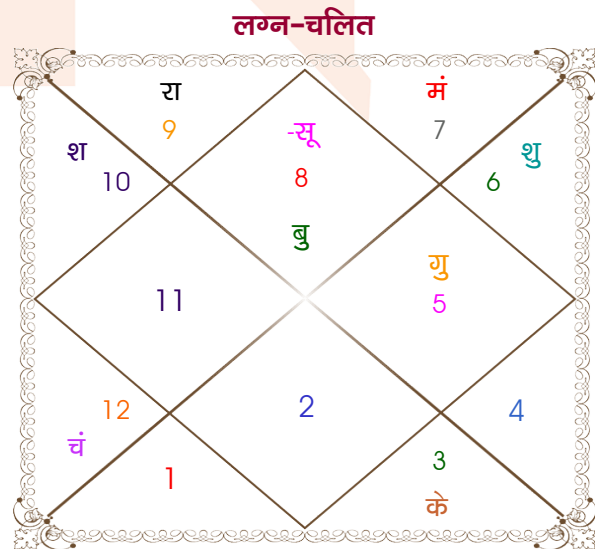

विंशोत्तरी बुध 13वर्ष 4मा 24दि शुक्र 02/04/2013 02/04/2033		अंश	राशि	ग्रह	राशि	अंश	विंशोत्तरी शनि 7वर्ष 10मा 6दि शुक्र 25/09/2023 25/09/2043	
शुक्र	02/08/2016	27:50:05	मिथु	लग्न	वृश्चि	15:53:04	शुक्र	24/01/2027
सूर्य	02/08/2017	21:42:39	तुला	सूर्य	वृश्चि	01:26:28	सूर्य	25/01/2028
चन्द्र	03/04/2019	19:29:25	मीन	चंद्र	मीन	11:09:23	चन्द्र	24/09/2029
मंगल	02/06/2020	01:01:50	कर्क	मंगल	तुला	28:27:25	मंगल	24/11/2030
राहु	03/06/2023	13:39:38	वृश्चि	बुध	वृश्चि	23:38:49	राहु	24/11/2033
गुरु	01/02/2026	11:54:09	कन्या	गुरु	सिंह	18:06:14	गुरु	25/07/2036
शनि	02/04/2029	29:08:05	वृश्चि	शुक्र	कन्या	15:38:55	शनि	25/09/2039
बुध	01/02/2032	18:29:18	मक	शनि	मक	08:00:55	बुध	26/07/2042
केतु	02/04/2033	28:16:51	वृश्चि व	राहु व	धनु	17:08:39	केतु	25/09/2043
		28:16:51	वृष व	केतु व	मिथु	17:08:39		
		21:09:03	धनु	हर्ष	धनु	17:32:09		
		22:52:37	धनु	नेप	धनु	20:59:18		
		28:48:38	तुला	प्लूटो	तुला	26:44:28		

## अष्टकूट गुण सारिणी

कूट	वर	कन्या	अंक	प्राप्त	दोष	क्षेत्र
वर्ण	विप्र	विप्र	1	1.00	--	जातीय कर्म
वश्य	जलचर	जलचर	2	2.00	--	स्वभाव
तारा	सम्पत	अतिमित्र	3	3.00	--	भाग्य
योनि	गज	गौ	4	2.00	--	यौन विचार
मैत्री	गुरु	गुरु	5	5.00	--	आपसी सम्बन्ध
गण	देव	मनुष्य	6	6.00	--	सामाजिकता
भकूट	मीन	मीन	7	7.00	--	जीवन शैली
नाड़ी	अन्त्य	मध्य	8	8.00	--	स्वास्थ्य/संतान
<b>कुल :</b>			<b>36</b>	<b>34.00</b>		