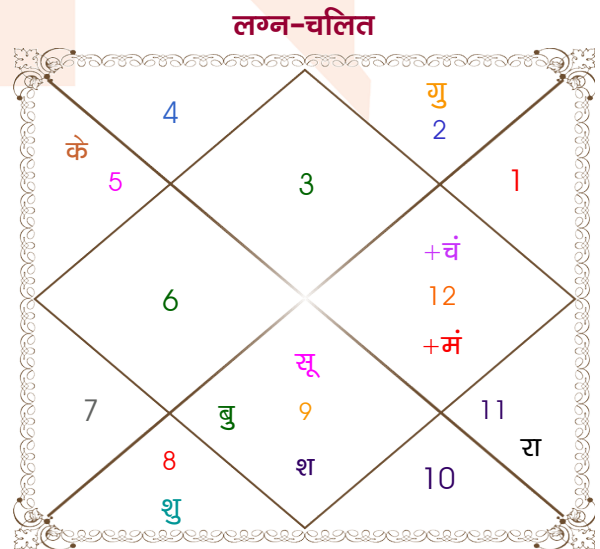

Rahul

Ankita

Model: Web-FreeMatching

Order No: 121934705

पुल्लिंग :	लिंग	स्त्रीलिंग
17/07/1989 :	जन्म तिथि	17/12/1988
सोमवार :	दिन	शनिवार
घंटे 17:15:00 :	जन्म समय	18:15:00 घंटे
घटी 29:25:20 :	जन्म समय(घटी)	27:47:45 घटी
India :	देश	India
Roorkee :	स्थान	Delhi
29:52:00 उत्तर :	अक्षांश	28:39:00 उत्तर
77:53:00 पूर्व :	रेखांश	77:13:00 पूर्व
82:30:00 पूर्व :	मध्य रेखांश	82:30:00 पूर्व
घंटे -00:18:28 :	स्थानिक संस्कार	-00:21:08 घंटे
घंटे 00:00:00 :	ग्रीष्म संस्कार	00:00:00 घंटे
05:28:52 :	सूर्योदय	07:07:47
19:19:57 :	सूर्यास्त	17:26:57
23:42:50 :	चित्रपक्षीय अयनांश	23:42:16

## अष्टकूट गुण सारिणी

कूट	वर	कन्या	अंक	प्राप्त	दोष	क्षेत्र
वर्ण	क्षत्रिय	विप्र	1	0.00	--	जातीय कर्म
वश्य	चतुष्पाद	जलचर	2	1.00	--	स्वभाव
तारा	विपत	मित्र	3	1.50	--	भाग्य
योनि	वानर	गज	4	2.00	--	यौन विचार
मैत्री	गुरु	गुरु	5	5.00	--	आपसी सम्बन्ध
गण	मनुष्य	देव	6	5.00	--	सामाजिकता
भकूट	धनु	मीन	7	7.00	--	जीवन शैली
नाड़ी	मध्य	अन्त्य	8	8.00	--	स्वास्थ्य/संतान
कुल :			36	29.50		