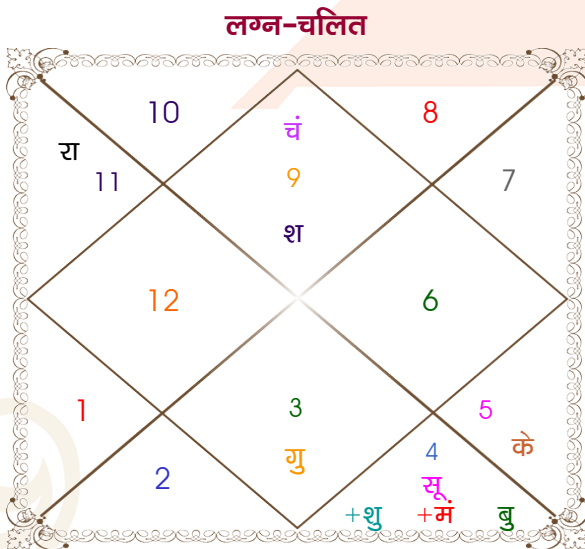

Rahul

Ankita

Model: Web-FreeMatching

Order No: 121934705

पुल्लिंग :	लिंग	स्त्रीलिंग
17/07/1989 :	जन्म तिथि	17/12/1988
सोमवार :	दिन	शनिवार
घंटे 17:15:00 :	जन्म समय	18:15:00 घंटे
घटी 29:25:20 :	जन्म समय(घटी)	27:47:45 घटी
India :	देश	India
Roorkee :	स्थान	Delhi
29:52:00 उत्तर :	अक्षांश	28:39:00 उत्तर
77:53:00 पूर्व :	रेखांश	77:13:00 पूर्व
82:30:00 पूर्व :	मध्य रेखांश	82:30:00 पूर्व
घंटे -00:18:28 :	स्थानिक संस्कार	-00:21:08 घंटे
घंटे 00:00:00 :	ग्रीष्म संस्कार	00:00:00 घंटे
05:28:52 :	सूर्योदय	07:07:47
19:19:57 :	सूर्यास्त	17:26:57
23:42:50 :	चित्रपक्षीय अयनांश	23:42:16

## अष्टकूट गुण सारिणी

कूट	वर	कन्या	अंक	प्राप्त	दोष	क्षेत्र
वर्ण	क्षत्रिय	विप्र	1	0.00	--	जातीय कर्म
वश्य	चतुष्पाद	जलचर	2	1.00	--	स्वभाव
तारा	विपत	मित्र	3	1.50	--	भाग्य
योनि	वानर	गज	4	2.00	--	यौन विचार
मैत्री	गुरु	गुरु	5	5.00	--	आपसी सम्बन्ध
गण	मनुष्य	देव	6	5.00	--	सामाजिकता
भकूट	धनु	मीन	7	7.00	--	जीवन शैली
नाड़ी	मध्य	अन्त्य	8	8.00	--	स्वास्थ्य/संतान
कुल :			36	29.50		