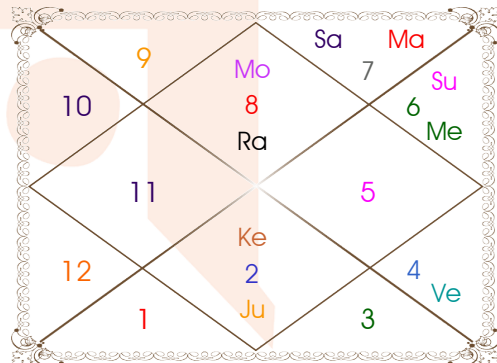

Planetary Degrees and their Positions

Pl	R	C	Rasi	Degree	Speed	Nak	Pad	No.	RL	NL	Sub	Dignity
Asc			Can	12:17:36	315:50:27	Pushya	3	8	Mon	Sat	Mar	---
Sun			Vir	05:13:33	00:58:42	U Phal	3	12	Mer	Sun	Mer	NuSign
Mon			Sco	22:43:38	14:09:50	Jyestha	2	18	Mar	Mer	Mon	Dblitted
Mar			Lib	25:19:35	00:41:08	Visakha	2	16	Ven	Jup	Mer	NuSign
Mer		C	Vir	14:26:01	01:41:25	Hasta	2	13	Mer	Mon	Jup	Exalted
Jup			Tau	22:04:36	00:02:30	Rohini	4	4	Ven	Mon	Ven	EnSign
Ven			Can	22:50:58	01:07:56	Aslesa	2	9	Mon	Mer	Mon	EnSign
Sat			Lib	04:21:37	00:06:39	Chitra	4	14	Ven	Mar	Ven	Exalted
Rah			Sco	03:46:33	00:00:47	Anuradha	1	17	Mar	Sat	Sat	EnSign
Ket			Tau	03:46:33	00:00:47	Krittika	3	3	Ven	Sun	Sat	NuSign
Ura	R		Pis	12:48:42	00:02:23	U Bhad	3	26	Jup	Sat	Mar	---
Nep	R		Aqu	06:58:03	00:01:24	Satbisha	1	24	Sat	Rah	Rah	---
Plu			Sag	12:55:07	00:00:07	Moola	4	19	Jup	Ket	Mer	---
Mid Heaven			Ari	08:30:03	--	Asvini	--	1	Mar	Ket	Jup	--

R-Retrograde S-Stationary

C- Combust D-Deep Combust

Rahu : True

Lahiri Ayanamsa : 24:02:20

Lagna-Chalit

Moon Chart

Navamsa Chart

Vimshottari Dasha

Balance of Dasa : Mercury 9 Years 3 Months 8 Days

Mer 17 Years	Ket 7 Years	Ven 20 Years	Sun 6 Years	Mon 10 Years
22/09/2012	30/12/2021	30/12/2028	30/12/2048	31/12/2054
30/12/2021	30/12/2028	30/12/2048	31/12/2054	30/12/2064
00/00/0000	Ket 29/05/2022	Ven 01/05/2032	Sun 19/04/2049	Mon 31/10/2055
00/00/0000	Ven 29/07/2023	Sun 01/05/2033	Mon 18/10/2049	Mar 31/05/2056
00/00/0000	Sun 04/12/2023	Mon 31/12/2034	Mar 23/02/2050	Rah 30/11/2057
22/09/2012	Mon 04/07/2024	Mar 01/03/2036	Rah 18/01/2051	Jup 01/04/2059
Mon 01/07/2013	Mar 30/11/2024	Rah 02/03/2039	Jup 06/11/2051	Sat 30/10/2060
Mar 28/06/2014	Rah 18/12/2025	Jup 31/10/2041	Sat 18/10/2052	Mer 01/04/2062
Rah 14/01/2017	Jup 24/11/2026	Sat 30/12/2044	Mer 25/08/2053	Ket 31/10/2062
Jup 22/04/2019	Sat 03/01/2028	Mer 31/10/2047	Ket 30/12/2053	Ven 01/07/2064
Sat 30/12/2021	Mer 30/12/2028	Ket 30/12/2048	Ven 31/12/2054	Sun 30/12/2064