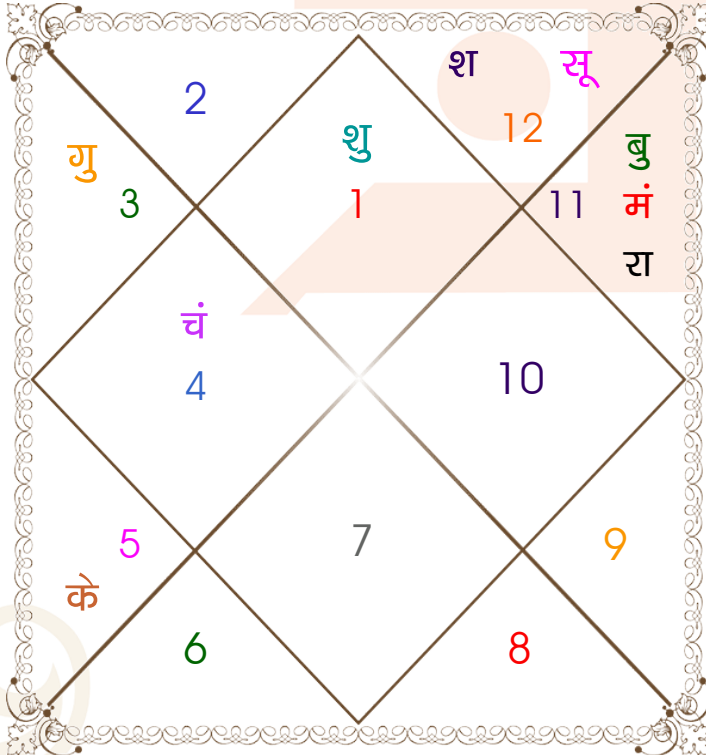

ग्रह स्पष्ट तथा उनकी स्थिति

ग्रह	व	अ	राशि	अंश	गति	नक्षत्र	पद	नं.	रा	न	अं.	स्थिति
लग्न			मेष	18:13:44	446:33:34	भरणी	2	2	मंगल	शुक्र	राहु	---
सूर्य			मीन	13:12:15	00:59:21	उ०भाद्रपद	3	26	गुरु	शनि	राहु	मित्र राशि
चंद्र			कर्क	12:50:13	13:36:42	पुष्य	3	8	चंद्र	शनि	मंगल	स्वराशि
मंगल	अ		कुंभ	25:50:40	00:47:01	पू०भाद्रपद	2	25	शनि	गुरु	केतु	सम राशि
बुध			कुंभ	16:37:30	00:36:31	शतभिषा	3	24	शनि	राहु	शुक्र	सम राशि
गुरु			मिथु	21:19:26	00:03:13	पुनर्वसु	1	7	बुध	गुरु	गुरु	शत्रु राशि
शुक्र			मेष	02:37:07	01:14:01	अश्विनी	1	1	मंगल	केतु	शुक्र	सम राशि
शनि	अ		मीन	10:50:14	00:07:29	उ०भाद्रपद	3	26	गुरु	शनि	सूर्य	सम राशि
राहु			कुंभ	14:31:38	00:01:45	शतभिषा	3	24	शनि	राहु	केतु	मित्र राशि
केतु			सिंह	14:31:38	00:01:45	पू०फाल्गुनी	1	11	सूर्य	शुक्र	शुक्र	शत्रु राशि
हर्ष			वृष	04:22:15	00:02:28	कृतिका	3	3	शुक्र	सूर्य	शनि	---
नेप			मीन	07:49:55	00:02:16	उ०भाद्रपद	2	26	गुरु	शनि	केतु	---
प्लूटो			मक	10:55:29	00:01:04	श्रवण	1	22	शनि	चंद्र	चंद्र	---
दशम भाव			मक	04:52:53	--	उत्तराषाढ़ा	--	21	शनि	सूर्य	शनि	--

व - वकी स - स्थिर
अ - अस्त पू - पूर्ण अस्त
राहु : स्पष्ट

चित्रपक्षीय अयनांश : 24:13:31

लग्न-चलित