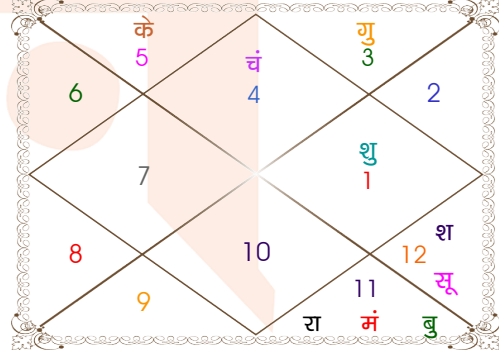

चन्द्र कुंडली