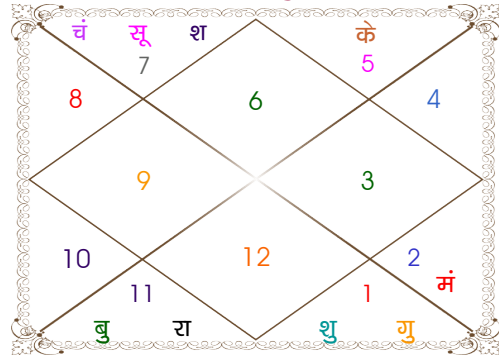

नवमांश कुंडली