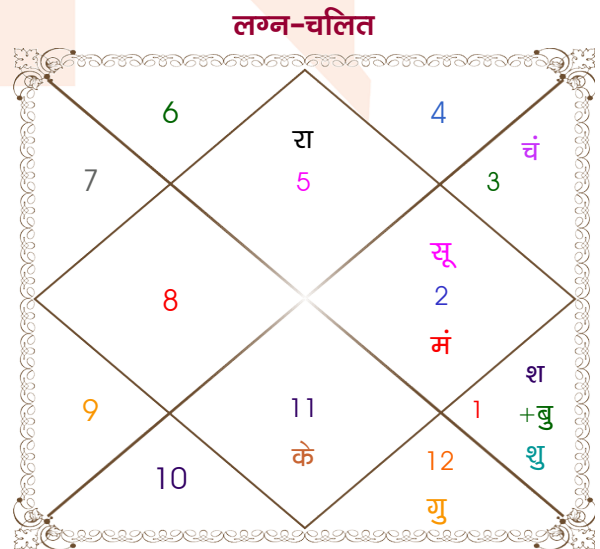

Raja Beriwala

Arushi Goyal

Model: Web-FreeMatching

Order No: 121931703

पुल्लिंग : _____ लिंग _____ : स्त्रीलिंग
 27/08/1998 : _____ जन्म तिथि _____ : 28/05/1998
 गुरुवार : _____ दिन _____ : गुरुवार
 घंटे 14:00:00 : _____ जन्म समय _____ : 11:30:00 घंटे
 घंटे 20:08:53 : _____ जन्म समय(घटी) _____ : 15:12:44 घटी
 India : _____ देश _____ : India
 Delhi : _____ स्थान _____ : Delhi
 28:39:00 उत्तर : _____ अक्षांश _____ : 28:39:00 उत्तर
 77:13:00 पूर्व : _____ रेखांश _____ : 77:13:00 पूर्व
 82:30:00 पूर्व : _____ मध्य रेखांश _____ : 82:30:00 पूर्व
 घंटे -00:21:08 : _____ स्थानिक संस्कार _____ : -00:21:08 घंटे
 घंटे 00:00:00 : _____ ग्रीष्म संस्कार _____ : 00:00:00 घंटे
 05:56:26 : _____ सूर्योदय _____ : 05:24:54
 18:48:29 : _____ सूर्यास्त _____ : 19:12:06
 23:50:10 : _____ चित्रपक्षीय अयनांश _____ : 23:49:57

अष्टकूट गुण सारिणी

कूट	वर	कन्या	अंक	प्राप्त	दोष	क्षेत्र
वर्ण	शूद्र	शूद्र	1	1.00	--	जातीय कर्म
वश्य	मानव	मानव	2	2.00	--	स्वभाव
तारा	जन्म	जन्म	3	3.00	--	भाग्य
योनि	महिष	श्वान	4	2.00	--	यौन विचार
मैत्री	शुक्र	बुध	5	5.00	--	आपसी सम्बन्ध
गण	देव	मनुष्य	6	6.00	--	सामाजिकता
भकूट	तुला	मिथुन	7	0.00	हाँ	जीवन शैली
नाड़ी	अन्त्य	आद्य	8	8.00	--	स्वास्थ्य/संतान
कुल :			36	27.00		