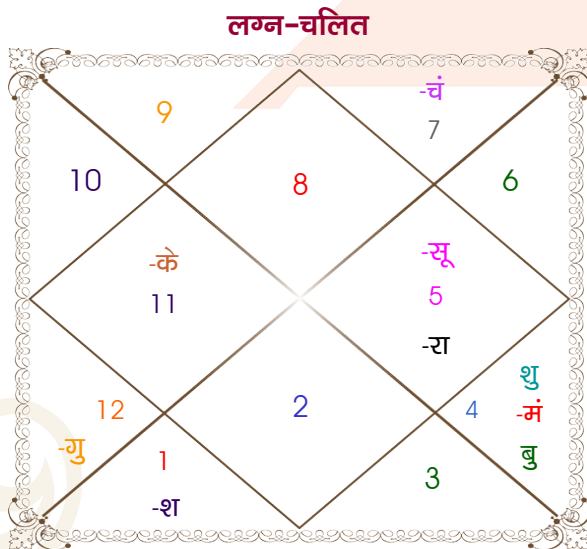

Raja Beriwala

Arushi Goyal

Model: Web-FreeMatching

Order No: 121931703

पुल्लिंग : _____ लिंग _____ : स्त्रीलिंग
 27/08/1998 : _____ जन्म तिथि _____ : 28/05/1998
 गुरुवार : _____ दिन _____ : गुरुवार
 घंटे 14:00:00 : _____ जन्म समय _____ : 11:30:00 घंटे
 घंटे 20:08:53 : _____ जन्म समय(घटी) _____ : 15:12:44 घटी
 India : _____ देश _____ : India
 Delhi : _____ स्थान _____ : Delhi
 28:39:00 उत्तर : _____ अक्षांश _____ : 28:39:00 उत्तर
 77:13:00 पूर्व : _____ रेखांश _____ : 77:13:00 पूर्व
 82:30:00 पूर्व : _____ मध्य रेखांश _____ : 82:30:00 पूर्व
 घंटे -00:21:08 : _____ स्थानिक संस्कार _____ : -00:21:08 घंटे
 घंटे 00:00:00 : _____ ग्रीष्म संस्कार _____ : 00:00:00 घंटे
 05:56:26 : _____ सूर्योदय _____ : 05:24:54
 18:48:29 : _____ सूर्यास्त _____ : 19:12:06
 23:50:10 : _____ चित्रपक्षीय अयनांश _____ : 23:49:57

अष्टकूट गुण सारिणी

कूट	वर	कन्या	अंक	प्राप्त	दोष	क्षेत्र
वर्ण	शूद्र	शूद्र	1	1.00	--	जातीय कर्म
वश्य	मानव	मानव	2	2.00	--	स्वभाव
तारा	जन्म	जन्म	3	3.00	--	भाग्य
योनि	महिष	श्वान	4	2.00	--	यौन विचार
मैत्री	शुक्र	बुध	5	5.00	--	आपसी सम्बन्ध
गण	देव	मनुष्य	6	6.00	--	सामाजिकता
भकूट	तुला	मिथुन	7	0.00	हाँ	जीवन शैली
नाड़ी	अन्त्य	आद्य	8	8.00	--	स्वास्थ्य/संतान
कुल :			36	27.00		