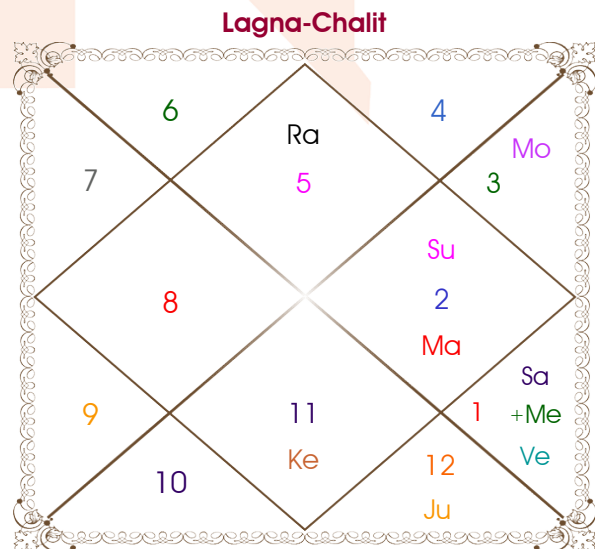

Raja Beriwala

Arushi Goyal

Model: Web-FreeMatching

Order No: 121931702

Male : _____ Sex _____ : Female
 27/08/1998 : _____ Date of Birth _____ : 28/05/1998
 Thursday : _____ Day _____ : Thursday
 Hour 14:00:00 : _____ Time of Birth _____ : 11:30:00 Hour
 Ghati 20:08:53 : _____ Time of Birth(Ghati) _____ : 15:12:44 Ghati
 India : _____ Country _____ : India
 Delhi : _____ City _____ : Delhi
 28:39:00 North : _____ Latitude _____ : 28:39:00 North
 77:13:00 East : _____ Longitude _____ : 77:13:00 East
 82:30:00 East : _____ Zone _____ : 82:30:00 East
 Hour -00:21:08 : _____ Loc Time Corr _____ : -00:21:08 Hour
 Hour 00:00:00 : _____ War Time Corr _____ : 00:00:00 Hour
 05:56:26 : _____ Sunrise _____ : 05:24:54
 18:48:29 : _____ Sunset _____ : 19:12:06
 23:50:10 : _____ Lahiri Ayanamsa _____ : 23:49:57

Ashtakoot Guna Chart

Koot	Male	Female	Max	Mark	Dosha	Area
Varan	Shoodra	Shoodra	1	1.00	--	Deeds
Vashya	Manav	Manav	2	2.00	--	Nature
Tara	Janma	Janma	3	3.00	--	Destiny
Yoni	Mahish	Shwan	4	2.00	--	Sex Life
Maitri	Venus	Mercury	5	5.00	--	Relationship
Gana	Deva	Manushya	6	6.00	--	Sociality
Bhakut	Libra	Gemini	7	0.00	Yes	Life Style
Nadi	Antya	Adya	8	8.00	--	Kids/Health
Total:			36	27.00		