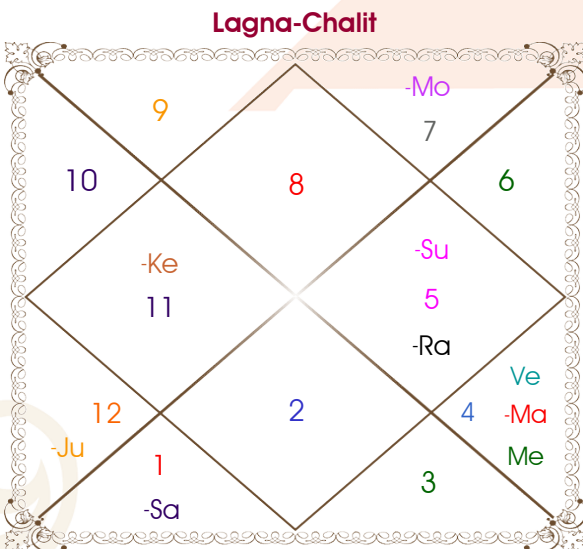

Raja Beriwala

Arushi Goyal

Model: Web-FreeMatching

Order No: 121931702

Male : _____ Sex _____ : Female
 27/08/1998 : _____ Date of Birth _____ : 28/05/1998
 Thursday : _____ Day _____ : Thursday
 Hour 14:00:00 : _____ Time of Birth _____ : 11:30:00 Hour
 Ghati 20:08:53 : _____ Time of Birth(Ghati) _____ : 15:12:44 Ghati
 India : _____ Country _____ : India
 Delhi : _____ City _____ : Delhi
 28:39:00 North : _____ Latitude _____ : 28:39:00 North
 77:13:00 East : _____ Longitude _____ : 77:13:00 East
 82:30:00 East : _____ Zone _____ : 82:30:00 East
 Hour -00:21:08 : _____ Loc Time Corr _____ : -00:21:08 Hour
 Hour 00:00:00 : _____ War Time Corr _____ : 00:00:00 Hour
 05:56:26 : _____ Sunrise _____ : 05:24:54
 18:48:29 : _____ Sunset _____ : 19:12:06
 23:50:10 : _____ Lahiri Ayanamsa _____ : 23:49:57

Ashtakoot Guna Chart

Koot	Male	Female	Max	Mark	Dosha	Area
Varan	Shoodra	Shoodra	1	1.00	--	Deeds
Vashya	Manav	Manav	2	2.00	--	Nature
Tara	Janma	Janma	3	3.00	--	Destiny
Yoni	Mahish	Shwan	4	2.00	--	Sex Life
Maitri	Venus	Mercury	5	5.00	--	Relationship
Gana	Deva	Manushya	6	6.00	--	Sociality
Bhakut	Libra	Gemini	7	0.00	Yes	Life Style
Nadi	Antya	Adya	8	8.00	--	Kids/Health
Total:			36	27.00		