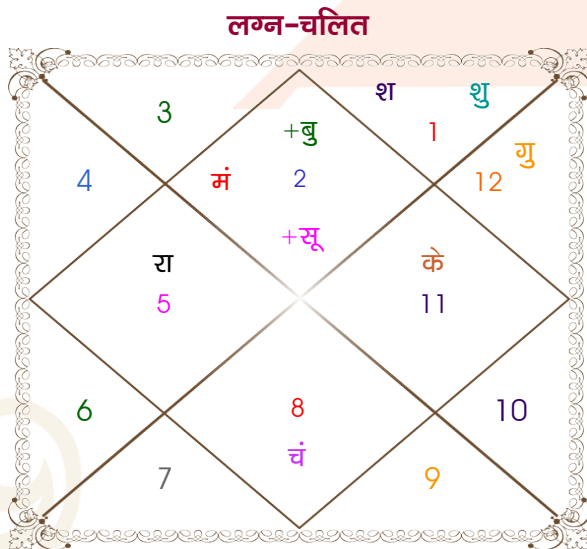

Hemlal sahu

Manju sahu

Model: Web-FreeMatching

Order No: 121931202

पुल्लिंग : _____ लिंग _____ : स्त्रीलिंग _____
 9-10/06/1998 : _____ जन्म तिथि _____ : 16-17/01/1998
 मंगल-बुधवार : _____ दिन _____ : शुक्र-शनिवार
 घंटे 04:30:00 : _____ जन्म समय _____ : 05:00:00 घंटे
 घटी 57:53:07 : _____ जन्म समय(घटी) _____ : 55:41:11 घटी
 India : _____ देश _____ : India
 Raipur : _____ स्थान _____ : Raipur
 21:16:00 उत्तर : _____ अक्षांश _____ : 21:16:00 उत्तर
 81:42:00 पूर्व : _____ रेखांश _____ : 81:42:00 पूर्व
 82:30:00 पूर्व : _____ मध्य रेखांश _____ : 82:30:00 पूर्व
 घंटे -00:03:12 : _____ स्थानिक संस्कार _____ : -00:03:12 घंटे
 घंटे 00:00:00 : _____ ग्रीष्म संस्कार _____ : 00:00:00 घंटे
 05:20:45 : _____ सूर्योदय _____ : 06:43:31
 18:44:05 : _____ सूर्यास्त _____ : 17:42:26
 23:49:59 : _____ चित्रपक्षीय अयनांश _____ : 23:49:43

विंशोत्तरी बुध 9वर्ष 6मा 29दि शुक्र	अंश	राशि	ग्रह	राशि	अंश	विंशोत्तरी शुक्र 8वर्ष 2मा 0दि मंगल
08/01/2015	11:34:32	वृष	लग्न	धनु	06:47:46	19/03/2022
08/01/2035	25:03:47	वृष	सूर्य	मक	02:48:34	18/03/2029
शुक्र	22:29:07	वृश्चि	चंद्र	सिंह	21:13:20	मंगल
10/05/2018	18:00:47	वृष	मंगल	मक	29:31:59	15/08/2022
10/05/2019	24:39:03	वृष	बुध	धनु	11:45:12	राहु
08/01/2021	01:58:20	मीन	गुरु	कुंभ	01:53:23	गुरु
10/03/2022	18:59:26	मेष	शुक्र व	मक	01:58:43	शनि
09/03/2025	06:14:09	मेष	शनि	मीन	20:36:11	बुध
08/11/2027	10:42:31	सिंह व	राहु	सिंह	17:25:35	केतु
08/11/2027	10:42:31	कुंभ व	केतु	कुंभ	17:25:35	शुक्र
08/01/2031	18:41:32	मक व	हर्ष	मक	14:11:05	सूर्य
08/11/2033	07:59:19	मक व	नेप	मक	05:42:41	चन्द्र
08/01/2035	12:31:01	वृश्चि व	प्लूटो	वृश्चि	13:26:19	17/08/2028
						18/03/2029