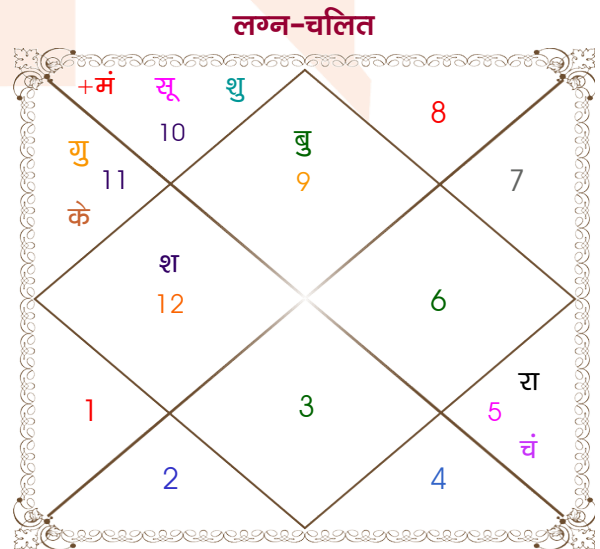

Hemlal sahu

Manju sahu

Model: Web-FreeMatching

Order No: 121931202

पुल्लिंग : _____ लिंग _____ : स्त्रीलिंग _____
 9-10/06/1998 : _____ जन्म तिथि _____ : 16-17/01/1998
 मंगल-बुधवार : _____ दिन _____ : शुक्र-शनिवार
 घंटे 04:30:00 : _____ जन्म समय _____ : 05:00:00 घंटे
 घटी 57:53:07 : _____ जन्म समय(घटी) _____ : 55:41:11 घटी
 India : _____ देश _____ : India
 Raipur : _____ स्थान _____ : Raipur
 21:16:00 उत्तर : _____ अक्षांश _____ : 21:16:00 उत्तर
 81:42:00 पूर्व : _____ रेखांश _____ : 81:42:00 पूर्व
 82:30:00 पूर्व : _____ मध्य रेखांश _____ : 82:30:00 पूर्व
 घंटे -00:03:12 : _____ स्थानिक संस्कार _____ : -00:03:12 घंटे
 घंटे 00:00:00 : _____ ग्रीष्म संस्कार _____ : 00:00:00 घंटे
 05:20:45 : _____ सूर्योदय _____ : 06:43:31
 18:44:05 : _____ सूर्यास्त _____ : 17:42:26
 23:49:59 : _____ चित्रपक्षीय अयनांश _____ : 23:49:43

विंशोत्तरी बुध 9वर्ष 6मा 29दि शुक्र	अंश	राशि	ग्रह	राशि	अंश	विंशोत्तरी शुक्र 8वर्ष 2मा 0दि मंगल
08/01/2015	11:34:32	वृष	लग्न	धनु	06:47:46	19/03/2022
08/01/2035	25:03:47	वृष	सूर्य	मक	02:48:34	18/03/2029
शुक्र	22:29:07	वृश्चि	चंद्र	सिंह	21:13:20	मंगल
10/05/2018	18:00:47	वृष	मंगल	मक	29:31:59	15/08/2022
10/05/2019	24:39:03	वृष	बुध	धनु	11:45:12	राहु
08/01/2021	01:58:20	मीन	गुरु	कुंभ	01:53:23	गुरु
10/03/2022	18:59:26	मेष	शुक्र व	मक	01:58:43	शनि
09/03/2025	06:14:09	मेष	शनि	मीन	20:36:11	बुध
08/11/2027	10:42:31	सिंह व	राहु	सिंह	17:25:35	केतु
08/11/2027	10:42:31	कुंभ व	केतु	कुंभ	17:25:35	शुक्र
08/01/2031	18:41:32	मक व	हर्ष	मक	14:11:05	सूर्य
08/11/2033	07:59:19	मक व	नेप	मक	05:42:41	चन्द्र
08/01/2035	12:31:01	वृश्चि व	प्लूटो	वृश्चि	13:26:19	17/08/2028
						18/03/2029