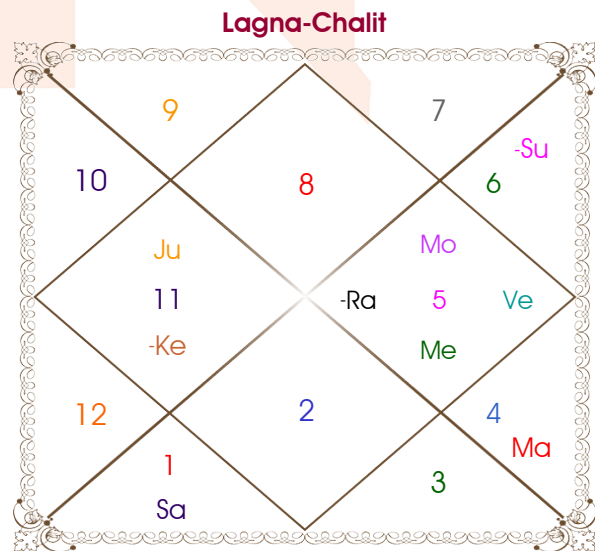

Tathagata mukherjee

Shiny ghosh

Model: Web-FreeMatching

Order No: 121930403

Male : _____ Sex _____ : Female
 22/08/1996 : _____ Date of Birth _____ : 20/09/1998
 Thursday : _____ Day _____ : Sunday
 Hour 17:00:00 : _____ Time of Birth _____ : 11:07:00 Hour
 Ghati 29:21:20 : _____ Time of Birth(Ghati) _____ : 14:16:31 Ghati
 India : _____ Country _____ : India
 Chinsura : _____ City _____ : Kolkata
 22:53:00 North : _____ Latitude _____ : 22:34:00 North
 88:25:00 East : _____ Longitude _____ : 88:21:00 East
 82:30:00 East : _____ Zone _____ : 82:30:00 East
 Hour 00:23:40 : _____ Loc Time Corr _____ : 00:23:24 Hour
 Hour 00:00:00 : _____ War Time Corr _____ : 00:00:00 Hour
 05:15:27 : _____ Sunrise _____ : 05:24:42
 18:02:26 : _____ Sunset _____ : 17:35:14
 23:48:40 : _____ Lahiri Ayanamsa _____ : 23:50:12

Ashtakoot Guna Chart

Koot	Male	Female	Max	Mark	Dosha	Area
Varan	Vipra	Kshatriya	1	1.00	--	Deeds
Vashya	Keetak	Vanchar	2	0.00	--	Nature
Tara	Saadhak	Pratyari	3	1.50	--	Destiny
Yoni	Mrig	Gau	4	3.00	--	Sex Life
Maitri	Mars	Sun	5	5.00	--	Relationship
Gana	Deva	Manushya	6	6.00	--	Sociality
Bhakut	Scorpio	Leo	7	7.00	--	Life Style
Nadi	Madhya	Adya	8	8.00	--	Kids/Health
Total:			36	31.50		