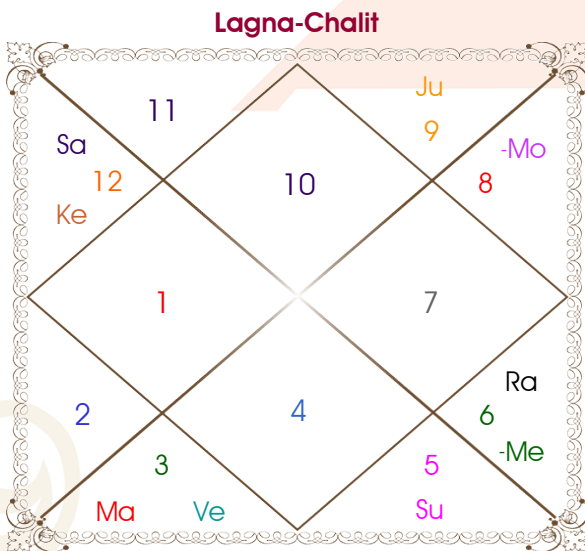

Tathagata mukherjee

Shiny ghosh

Model: Web-FreeMatching

Order No: 121930403

Male : _____ Sex _____ : Female
 22/08/1996 : _____ Date of Birth _____ : 20/09/1998
 Thursday : _____ Day _____ : Sunday
 Hour 17:00:00 : _____ Time of Birth _____ : 11:07:00 Hour
 Ghati 29:21:20 : _____ Time of Birth(Ghati) _____ : 14:16:31 Ghati
 India : _____ Country _____ : India
 Chinsura : _____ City _____ : Kolkata
 22:53:00 North : _____ Latitude _____ : 22:34:00 North
 88:25:00 East : _____ Longitude _____ : 88:21:00 East
 82:30:00 East : _____ Zone _____ : 82:30:00 East
 Hour 00:23:40 : _____ Loc Time Corr _____ : 00:23:24 Hour
 Hour 00:00:00 : _____ War Time Corr _____ : 00:00:00 Hour
 05:15:27 : _____ Sunrise _____ : 05:24:42
 18:02:26 : _____ Sunset _____ : 17:35:14
 23:48:40 : _____ Lahiri Ayanamsa _____ : 23:50:12

Ashtakoot Guna Chart

Koot	Male	Female	Max	Mark	Dosha	Area
Varan	Vipra	Kshatriya	1	1.00	--	Deeds
Vashya	Keetak	Vanchar	2	0.00	--	Nature
Tara	Saadhak	Pratyari	3	1.50	--	Destiny
Yoni	Mrig	Gau	4	3.00	--	Sex Life
Maitri	Mars	Sun	5	5.00	--	Relationship
Gana	Deva	Manushya	6	6.00	--	Sociality
Bhakut	Scorpio	Leo	7	7.00	--	Life Style
Nadi	Madhya	Adya	8	8.00	--	Kids/Health
Total:			36	31.50		