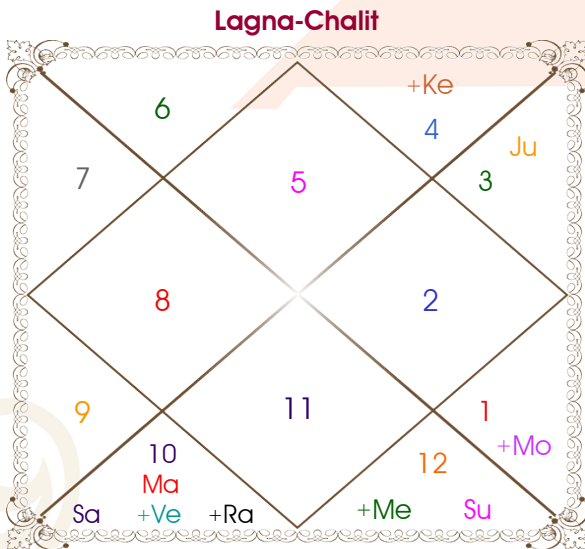

Mr madhav

Sonalika

Model: Web-FreeMatching

Order No: 121927603

Male : _____ Sex _____ : Female
 29/03/1990 : _____ Date of Birth _____ : 27/05/1995
 Thursday : _____ Day _____ : Saturday
 Hour 15:35:00 : _____ Time of Birth _____ : 15:05:00 Hour
 Ghati 23:18:49 : _____ Time of Birth(Ghati) _____ : 24:09:12 Ghati
 India : _____ Country _____ : India
 Delhi : _____ City _____ : Delhi
 28:39:00 North : _____ Latitude _____ : 28:39:00 North
 77:13:00 East : _____ Longitude _____ : 77:13:00 East
 82:30:00 East : _____ Zone _____ : 82:30:00 East
 Hour -00:21:08 : _____ Loc Time Corr _____ : -00:21:08 Hour
 Hour 00:00:00 : _____ War Time Corr _____ : 00:00:00 Hour
 06:15:28 : _____ Sunrise _____ : 05:25:19
 18:37:04 : _____ Sunset _____ : 19:11:24
 23:43:26 : _____ Lahiri Ayanamsa _____ : 23:47:43

Vimshottari Venus 8Y 4M 29D		Degree	Sign	Pln	Sign	Degree	Vimshottari Venus 9Y 10M 5D	
Rahu		05:40:01	Leo	Asc	Vir	19:47:33	Mars	
27/08/2021		14:44:00	Pis	Sun	Tau	11:51:07	01/04/2021	
27/08/2039		21:03:28	Ari	Mon	Ari	20:06:04	01/04/2028	
Rahu	09/05/2024	19:28:00	Cap	Mar	Leo	06:59:19	Mars	28/08/2021
Jupiter	03/10/2026	25:12:58	Pis	Mer R	Tau	24:13:28	Rahu	16/09/2022
Saturn	09/08/2029	08:46:10	Gem	Jup R	Sco	17:21:54	Jupiter	23/08/2023
Mercury	26/02/2032	28:16:43	Cap	Ven	Ari	18:51:05	Saturn	01/10/2024
Ketu	15/03/2033	00:32:30	Cap	Sat	Aqu	29:39:29	Mercury	28/09/2025
Venus	15/03/2036	21:18:22	Cap R	Rah R	Lib	11:40:08	Ketu	24/02/2026
Sun	07/02/2037	21:18:22	Can R	Ket R	Ari	11:40:08	Venus	26/04/2027
Moon	09/08/2038	15:45:45	Sag	Ura R	Cap	06:28:56	Sun	01/09/2027
Mars	27/08/2039	20:45:37	Sag	Nep R	Cap	01:31:42	Moon	01/04/2028
		23:39:29	Lib R	Plu R	Sco	05:14:54		