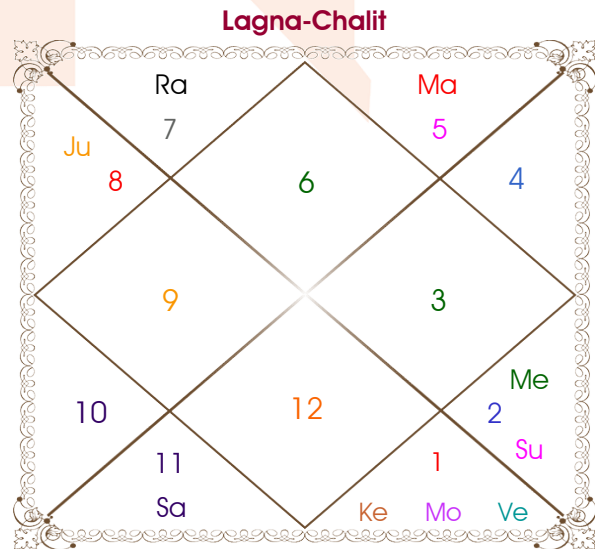

Mr madhav

Sonalika

Model: Web-FreeMatching

Order No: 121927603

Male : _____ Sex _____ : Female
 29/03/1990 : _____ Date of Birth _____ : 27/05/1995
 Thursday : _____ Day _____ : Saturday
 Hour 15:35:00 : _____ Time of Birth _____ : 15:05:00 Hour
 Ghati 23:18:49 : _____ Time of Birth(Ghati) _____ : 24:09:12 Ghati
 India : _____ Country _____ : India
 Delhi : _____ City _____ : Delhi
 28:39:00 North : _____ Latitude _____ : 28:39:00 North
 77:13:00 East : _____ Longitude _____ : 77:13:00 East
 82:30:00 East : _____ Zone _____ : 82:30:00 East
 Hour -00:21:08 : _____ Loc Time Corr _____ : -00:21:08 Hour
 Hour 00:00:00 : _____ War Time Corr _____ : 00:00:00 Hour
 06:15:28 : _____ Sunrise _____ : 05:25:19
 18:37:04 : _____ Sunset _____ : 19:11:24
 23:43:26 : _____ Lahiri Ayanamsa _____ : 23:47:43

Vimshottari Venus 8Y 4M 29D		Degree	Sign	Pln	Sign	Degree	Vimshottari Venus 9Y 10M 5D	
Rahu		05:40:01	Leo	Asc	Vir	19:47:33	Mars	
27/08/2021		14:44:00	Pis	Sun	Tau	11:51:07	01/04/2021	
27/08/2039		21:03:28	Ari	Mon	Ari	20:06:04	01/04/2028	
Rahu	09/05/2024	19:28:00	Cap	Mar	Leo	06:59:19	Mars	28/08/2021
Jupiter	03/10/2026	25:12:58	Pis	Mer R	Tau	24:13:28	Rahu	16/09/2022
Saturn	09/08/2029	08:46:10	Gem	Jup R	Sco	17:21:54	Jupiter	23/08/2023
Mercury	26/02/2032	28:16:43	Cap	Ven	Ari	18:51:05	Saturn	01/10/2024
Ketu	15/03/2033	00:32:30	Cap	Sat	Aqu	29:39:29	Mercury	28/09/2025
Venus	15/03/2036	21:18:22	Cap R	Rah R	Lib	11:40:08	Ketu	24/02/2026
Sun	07/02/2037	21:18:22	Can R	Ket R	Ari	11:40:08	Venus	26/04/2027
Moon	09/08/2038	15:45:45	Sag	Ura R	Cap	06:28:56	Sun	01/09/2027
Mars	27/08/2039	20:45:37	Sag	Nep R	Cap	01:31:42	Moon	01/04/2028
		23:39:29	Lib R	Plu R	Sco	05:14:54		