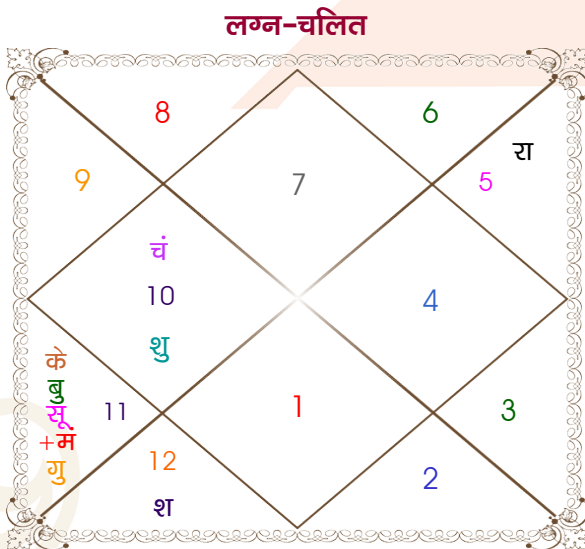

Swapnil omar

Aditi omar

Model: Web-FreeMatching

Order No: 121925111

पुल्लिंग : _____ लिंग _____ : स्त्रीलिंग
 23/02/1998 : _____ जन्म तिथि _____ : 26/03/1999
 सोमवार : _____ दिन _____ : शुक्रवार
 घंटे 22:23:00 : _____ जन्म समय _____ : 10:30:00 घंटे
 घटी 39:20:57 : _____ जन्म समय(घटी) _____ : 10:56:54 घटी
 India : _____ देश _____ : India
 Kanpur : _____ स्थान _____ : Kanpur
 26:27:00 उत्तर : _____ अक्षांश _____ : 26:27:00 उत्तर
 80:19:00 पूर्व : _____ रेखांश _____ : 80:19:00 पूर्व
 82:30:00 पूर्व : _____ मध्य रेखांश _____ : 82:30:00 पूर्व
 घंटे -00:08:44 : _____ स्थानिक संस्कार _____ : -00:08:44 घंटे
 घंटे 00:00:00 : _____ ग्रीष्म संस्कार _____ : 00:00:00 घंटे
 06:38:37 : _____ सूर्योदय _____ : 06:07:14
 18:06:01 : _____ सूर्यास्त _____ : 18:22:23
 23:49:48 : _____ चित्रपक्षीय अयनांश _____ : 23:50:35

विंशोत्तरी सूर्य 4वर्ष 5मा 6दि राहु 01/08/2019 01/08/2037	अंश	राशि	ग्रह	राशि	अंश	विंशोत्तरी शनि 18वर्ष 5मा 7दि बुध 02/09/2017 02/09/2034
राहु	13/04/2022	13:04:22	तुला	लग्न	27:42:58	बुध
गुरु	06/09/2024	11:02:23	कुंभ	सूर्य	11:15:05	केतु
शनि	14/07/2027	00:08:46	मक	चंद्र	03:43:38	शुक्र
बुध	30/01/2030	29:11:16	कुंभ	मंगल व	17:59:45	सूर्य
केतु	18/02/2031	12:10:39	कुंभ	बुध व	29:28:41	चन्द्र
शुक्र	18/02/2034	10:46:59	कुंभ	गुरु	15:46:04	मंगल
सूर्य	12/01/2035	00:12:55	मक	शुक्र	15:33:03	राहु
चन्द्र	13/07/2036	23:41:53	मीन	शनि	08:53:21	गुरु
मंगल	01/08/2037	16:43:21	सिंह व	राहु	27:31:41	शनि
		16:43:21	कुंभ व	केतु	27:31:41	
		16:21:10	मक	हर्ष	21:40:42	
		07:04:57	मक	नेप	10:03:14	
		14:09:49	वृश्चि	प्लूटो व	16:36:38	

अष्टकूट गुण सारिणी

कूट	वर	कन्या	अंक	प्राप्त	दोष	क्षेत्र
वर्ण	वैश्य	विप्र	1	0.00	--	जातीय कर्म
वश्य	चतुष्पाद	जलचर	2	1.00	--	स्वभाव
तारा	प्रत्यारि	साधक	3	1.50	--	भाग्य
योनि	नकुल	मेष	4	2.00	--	यौन विचार
मैत्री	शनि	चन्द्र	5	0.50	--	आपसी सम्बन्ध
गण	मनुष्य	देव	6	5.00	--	सामाजिकता
भकूट	मकर	कर्क	7	7.00	--	जीवन शैली
नाड़ी	अन्त्य	मध्य	8	8.00	--	स्वास्थ्य/संतान
कुल :			36	25.00		