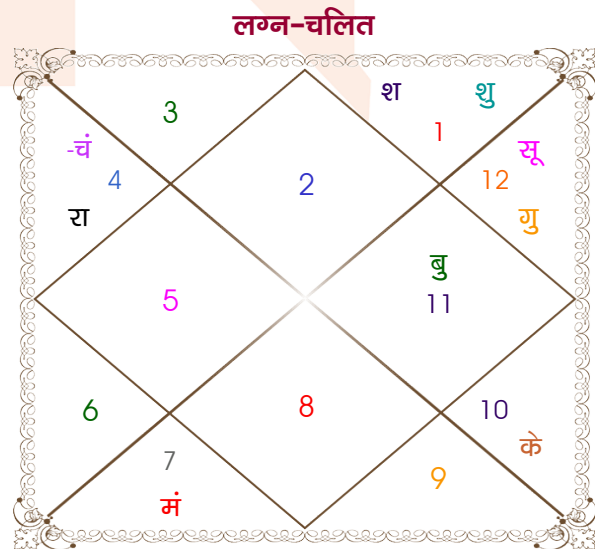

Swapnil omar

Aditi omar

Model: Web-FreeMatching

Order No: 121925111

पुल्लिंग : _____ लिंग _____ : स्त्रीलिंग
 23/02/1998 : _____ जन्म तिथि _____ : 26/03/1999
 सोमवार : _____ दिन _____ : शुक्रवार
 घंटे 22:23:00 : _____ जन्म समय _____ : 10:30:00 घंटे
 घटी 39:20:57 : _____ जन्म समय(घटी) _____ : 10:56:54 घटी
 India : _____ देश _____ : India
 Kanpur : _____ स्थान _____ : Kanpur
 26:27:00 उत्तर : _____ अक्षांश _____ : 26:27:00 उत्तर
 80:19:00 पूर्व : _____ रेखांश _____ : 80:19:00 पूर्व
 82:30:00 पूर्व : _____ मध्य रेखांश _____ : 82:30:00 पूर्व
 घंटे -00:08:44 : _____ स्थानिक संस्कार _____ : -00:08:44 घंटे
 घंटे 00:00:00 : _____ ग्रीष्म संस्कार _____ : 00:00:00 घंटे
 06:38:37 : _____ सूर्योदय _____ : 06:07:14
 18:06:01 : _____ सूर्यास्त _____ : 18:22:23
 23:49:48 : _____ चित्रपक्षीय अयनांश _____ : 23:50:35

विंशोत्तरी सूर्य 4वर्ष 5मा 6दि राहु 01/08/2019 01/08/2037	अंश	राशि	ग्रह	राशि	अंश	विंशोत्तरी शनि 18वर्ष 5मा 7दि बुध 02/09/2017 02/09/2034
राहु	13/04/2022	13:04:22	तुला	लग्न	27:42:58	बुध
गुरु	06/09/2024	11:02:23	कुंभ	सूर्य	11:15:05	केतु
शनि	14/07/2027	00:08:46	मक	चंद्र	03:43:38	शुक्र
बुध	30/01/2030	29:11:16	कुंभ	मंगल व	17:59:45	सूर्य
केतु	18/02/2031	12:10:39	कुंभ	बुध व	29:28:41	चन्द्र
शुक्र	18/02/2034	10:46:59	कुंभ	गुरु	15:46:04	मंगल
सूर्य	12/01/2035	00:12:55	मक	शुक्र	15:33:03	राहु
चन्द्र	13/07/2036	23:41:53	मीन	शनि	08:53:21	गुरु
मंगल	01/08/2037	16:43:21	सिंह व	राहु	27:31:41	शनि
		16:43:21	कुंभ व	केतु	27:31:41	
		16:21:10	मक	हर्ष	21:40:42	
		07:04:57	मक	नेप	10:03:14	
		14:09:49	वृश्चि	प्लूटो व	16:36:38	

अष्टकूट गुण सारिणी

कूट	वर	कन्या	अंक	प्राप्त	दोष	क्षेत्र
वर्ण	वैश्य	विप्र	1	0.00	--	जातीय कर्म
वश्य	चतुष्पाद	जलचर	2	1.00	--	स्वभाव
तारा	प्रत्यारि	साधक	3	1.50	--	भाग्य
योनि	नकुल	मेष	4	2.00	--	यौन विचार
मैत्री	शनि	चन्द्र	5	0.50	--	आपसी सम्बन्ध
गण	मनुष्य	देव	6	5.00	--	सामाजिकता
भकूट	मकर	कर्क	7	7.00	--	जीवन शैली
नाड़ी	अन्त्य	मध्य	8	8.00	--	स्वास्थ्य/संतान
कुल :			36	25.00		