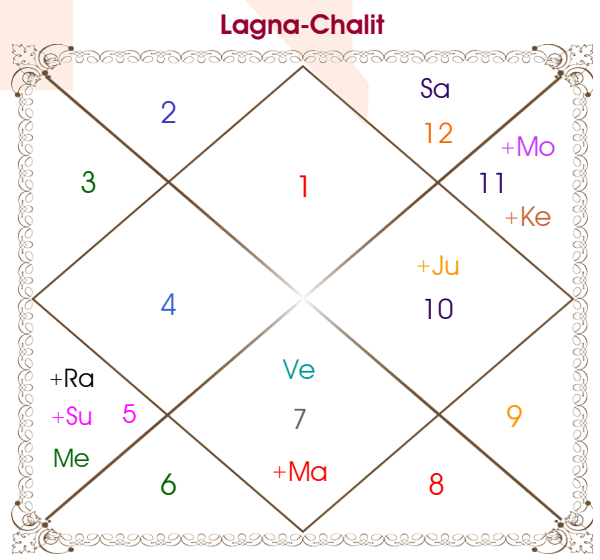

Mr d chawla

Arunima

Model: Web-FreeMatching

Order No: 121925104

Male : _____ Sex _____ : Female
 21-22/11/1994 : _____ Date of Birth _____ : 16/09/1997
 Mon-Tuesday : _____ Day _____ : Tuesday
 Hour 02:06:00 : _____ Time of Birth _____ : 20:33:00 Hour
 Ghati 48:13:47 : _____ Time of Birth(Ghati) _____ : 36:06:12 Ghati
 India : _____ Country _____ : India
 Delhi : _____ City _____ : Amritsar
 28:39:00 North : _____ Latitude _____ : 31:35:00 North
 77:13:00 East : _____ Longitude _____ : 74:56:00 East
 82:30:00 East : _____ Zone _____ : 82:30:00 East
 Hour -00:21:08 : _____ Loc Time Corr _____ : -00:30:16 Hour
 Hour 00:00:00 : _____ War Time Corr _____ : 00:00:00 Hour
 06:48:29 : _____ Sunrise _____ : 06:14:47
 17:25:03 : _____ Sunset _____ : 18:34:58
 23:47:19 : _____ Lahiri Ayanamsa _____ : 23:49:27

Vimshottari Rahu 7Y 7M 16D		Degree	Sign	Pln	Sign	Degree	Vimshottari Jupiter 6Y 9M 2D	
Saturn		03:25:04	Vir	Asc	Ari	13:37:28	Mercury	
09/07/2018		05:31:01	Sco	Sun	Leo	29:57:15	20/06/2023	
09/07/2037		14:20:54	Gem	Mon	Aqu	27:42:10	19/06/2040	
Saturn	12/07/2021	29:43:26	Can	Mar	Lib	27:42:39	Mercury	16/11/2025
Mercury	21/03/2024	23:06:26	Lib	Mer	Leo	12:04:51	Ketu	13/11/2026
Ketu	30/04/2025	02:20:28	Sco	Jup R	Cap	19:01:39	Venus	13/09/2029
Venus	30/06/2028	08:45:40	Lib R	Ven	Lib	11:26:00	Sun	20/07/2030
Sun	12/06/2029	12:01:38	Aqu	Sat R	Pis	24:51:08	Moon	20/12/2031
Moon	11/01/2031	20:58:00	Lib R	Rah R	Leo	25:55:43	Mars	16/12/2032
Mars	20/02/2032	20:58:00	Ari R	Ket R	Aqu	25:55:43	Rahu	05/07/2035
Rahu	27/12/2034	29:39:52	Sag	Ura R	Cap	11:13:33	Jupiter	10/10/2037
Jupiter	09/07/2037	27:28:01	Sag	Nep R	Cap	03:29:33	Saturn	19/06/2040
		04:14:05	Sco	Plu	Sco	09:19:41		