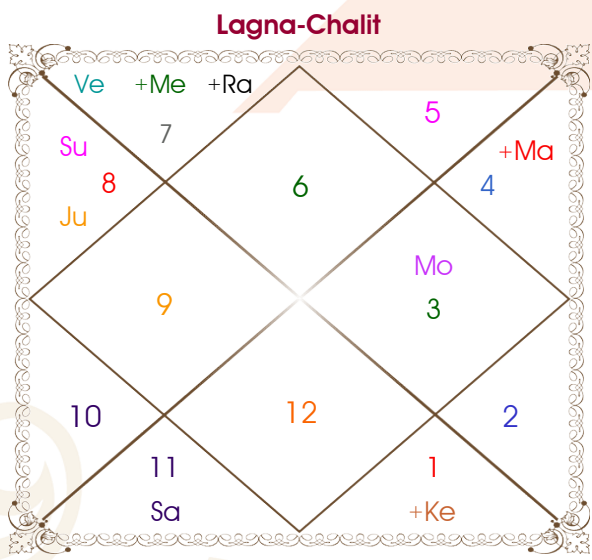

Mr d chawla

Arunima

Model: Web-FreeMatching

Order No: 121925104

Male : _____ Sex _____ : Female
 21-22/11/1994 : _____ Date of Birth _____ : 16/09/1997
 Mon-Tuesday : _____ Day _____ : Tuesday
 Hour 02:06:00 : _____ Time of Birth _____ : 20:33:00 Hour
 Ghati 48:13:47 : _____ Time of Birth(Ghati) _____ : 36:06:12 Ghati
 India : _____ Country _____ : India
 Delhi : _____ City _____ : Amritsar
 28:39:00 North : _____ Latitude _____ : 31:35:00 North
 77:13:00 East : _____ Longitude _____ : 74:56:00 East
 82:30:00 East : _____ Zone _____ : 82:30:00 East
 Hour -00:21:08 : _____ Loc Time Corr _____ : -00:30:16 Hour
 Hour 00:00:00 : _____ War Time Corr _____ : 00:00:00 Hour
 06:48:29 : _____ Sunrise _____ : 06:14:47
 17:25:03 : _____ Sunset _____ : 18:34:58
 23:47:19 : _____ Lahiri Ayanamsa _____ : 23:49:27

Vimshottari Rahu 7Y 7M 16D		Degree	Sign	Pln	Sign	Degree	Vimshottari Jupiter 6Y 9M 2D	
Saturn		03:25:04	Vir	Asc	Ari	13:37:28	Mercury	
09/07/2018		05:31:01	Sco	Sun	Leo	29:57:15	20/06/2023	
09/07/2037		14:20:54	Gem	Mon	Aqu	27:42:10	19/06/2040	
Saturn	12/07/2021	29:43:26	Can	Mar	Lib	27:42:39	Mercury	16/11/2025
Mercury	21/03/2024	23:06:26	Lib	Mer	Leo	12:04:51	Ketu	13/11/2026
Ketu	30/04/2025	02:20:28	Sco	Jup R	Cap	19:01:39	Venus	13/09/2029
Venus	30/06/2028	08:45:40	Lib R	Ven	Lib	11:26:00	Sun	20/07/2030
Sun	12/06/2029	12:01:38	Aqu	Sat R	Pis	24:51:08	Moon	20/12/2031
Moon	11/01/2031	20:58:00	Lib R	Rah R	Leo	25:55:43	Mars	16/12/2032
Mars	20/02/2032	20:58:00	Ari R	Ket R	Aqu	25:55:43	Rahu	05/07/2035
Rahu	27/12/2034	29:39:52	Sag	Ura R	Cap	11:13:33	Jupiter	10/10/2037
Jupiter	09/07/2037	27:28:01	Sag	Nep R	Cap	03:29:33	Saturn	19/06/2040
		04:14:05	Sco	Plu	Sco	09:19:41		