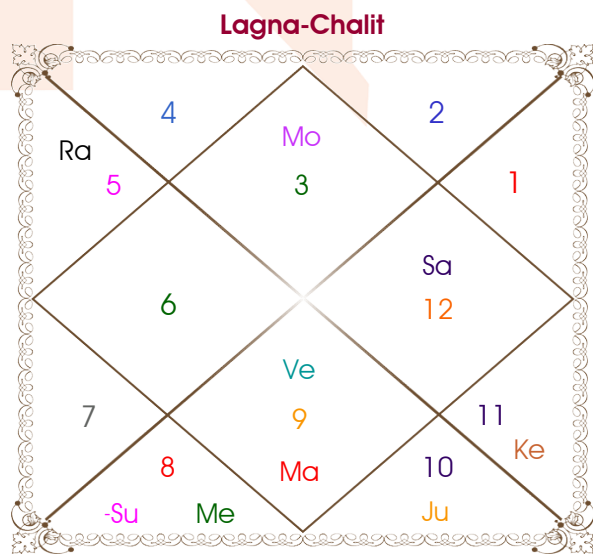

Madhav sharma

Shreeya sharma

Model: Web-FreeMatching

Order No: 121925002

Male : _____ Sex _____ : Female
 19/12/1997 : _____ Date of Birth _____ : 18/11/1997
 Friday : _____ Day _____ : Tuesday
 Hour 17:20:00 : _____ Time of Birth _____ : 20:55:00 Hour
 Ghati 25:30:49 : _____ Time of Birth(Ghati) _____ : 35:24:59 Ghati
 India : _____ Country _____ : India
 Meerut : _____ City _____ : Delhi
 29:00:00 North : _____ Latitude _____ : 28:39:00 North
 77:42:00 East : _____ Longitude _____ : 77:13:00 East
 82:30:00 East : _____ Zone _____ : 82:30:00 East
 Hour -00:19:12 : _____ Loc Time Corr _____ : -00:21:08 Hour
 Hour 00:00:00 : _____ War Time Corr _____ : 00:00:00 Hour
 07:07:40 : _____ Sunrise _____ : 06:46:18
 17:25:00 : _____ Sunset _____ : 17:26:14
 23:49:38 : _____ Lahiri Ayanamsa _____ : 23:49:33

Vimshottari Ketu 3Y 0M 3D		Degree	Sign	Pln	Sign	Degree	Vimshottari Jupiter 10Y 9M 13D	
Sun		03:36:24	Gem	Asc	Gem	23:48:24	Saturn	
23/12/2020		03:47:06	Sag	Sun	Sco	02:29:56	01/09/2008	
23/12/2026		07:36:00	Leo	Mon	Gem	24:20:42	02/09/2027	
Sun	11/04/2021	28:39:20	Sco R	Mer	Sco	21:48:39	Saturn	05/09/2011
Moon	11/10/2021	25:55:37	Cap	Jup	Cap	20:59:15	Mercury	15/05/2014
Mars	16/02/2022	09:03:00	Cap	Ven	Sag	18:54:23	Ketu	24/06/2015
Rahu	10/01/2023	19:42:56	Pis	Sat R	Pis	20:23:31	Venus	23/08/2018
Jupiter	30/10/2023	19:47:47	Leo R	Rah R	Leo	23:06:03	Sun	05/08/2019
Saturn	11/10/2024	19:47:47	Aqu R	Ket R	Aqu	23:06:03	Moon	06/03/2021
Mercury	17/08/2025	12:39:01	Cap	Ura	Cap	11:25:55	Mars	14/04/2022
Ketu	23/12/2025	04:40:36	Cap	Nep	Cap	03:48:26	Rahu	18/02/2025
Venus	23/12/2026	12:29:16	Sco	Plu	Sco	11:17:21	Jupiter	02/09/2027