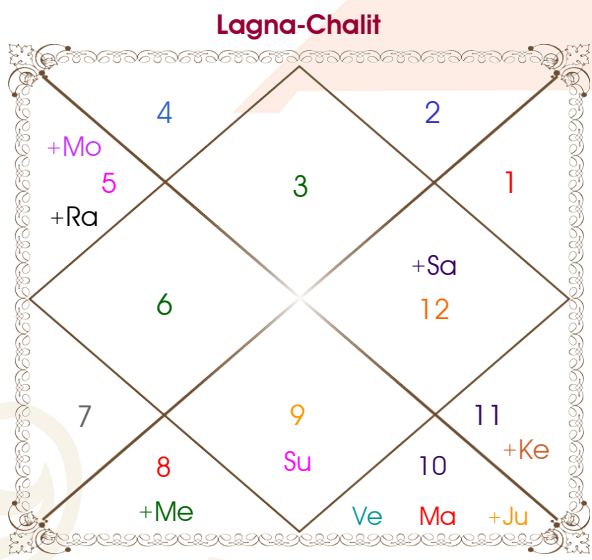

Madhav sharma

Shreeya sharma

Model: Web-FreeMatching

Order No: 121925002

Male : _____ Sex _____ : Female
 19/12/1997 : _____ Date of Birth _____ : 18/11/1997
 Friday : _____ Day _____ : Tuesday
 Hour 17:20:00 : _____ Time of Birth _____ : 20:55:00 Hour
 Ghati 25:30:49 : _____ Time of Birth(Ghati) _____ : 35:24:59 Ghati
 India : _____ Country _____ : India
 Meerut : _____ City _____ : Delhi
 29:00:00 North : _____ Latitude _____ : 28:39:00 North
 77:42:00 East : _____ Longitude _____ : 77:13:00 East
 82:30:00 East : _____ Zone _____ : 82:30:00 East
 Hour -00:19:12 : _____ Loc Time Corr _____ : -00:21:08 Hour
 Hour 00:00:00 : _____ War Time Corr _____ : 00:00:00 Hour
 07:07:40 : _____ Sunrise _____ : 06:46:18
 17:25:00 : _____ Sunset _____ : 17:26:14
 23:49:38 : _____ Lahiri Ayanamsa _____ : 23:49:33

Vimshottari Ketu 3Y 0M 3D		Degree	Sign	Pln	Sign	Degree	Vimshottari Jupiter 10Y 9M 13D	
Sun		03:36:24	Gem	Asc	Gem	23:48:24	Saturn	
23/12/2020		03:47:06	Sag	Sun	Sco	02:29:56	01/09/2008	
23/12/2026		07:36:00	Leo	Mon	Gem	24:20:42	02/09/2027	
Sun	11/04/2021	28:39:20	Sco R	Mer	Sco	21:48:39	Saturn	05/09/2011
Moon	11/10/2021	25:55:37	Cap	Jup	Cap	20:59:15	Mercury	15/05/2014
Mars	16/02/2022	09:03:00	Cap	Ven	Sag	18:54:23	Ketu	24/06/2015
Rahu	10/01/2023	19:42:56	Pis	Sat R	Pis	20:23:31	Venus	23/08/2018
Jupiter	30/10/2023	19:47:47	Leo R	Rah R	Leo	23:06:03	Sun	05/08/2019
Saturn	11/10/2024	19:47:47	Aqu R	Ket R	Aqu	23:06:03	Moon	06/03/2021
Mercury	17/08/2025	12:39:01	Cap	Ura	Cap	11:25:55	Mars	14/04/2022
Ketu	23/12/2025	04:40:36	Cap	Nep	Cap	03:48:26	Rahu	18/02/2025
Venus	23/12/2026	12:29:16	Sco	Plu	Sco	11:17:21	Jupiter	02/09/2027