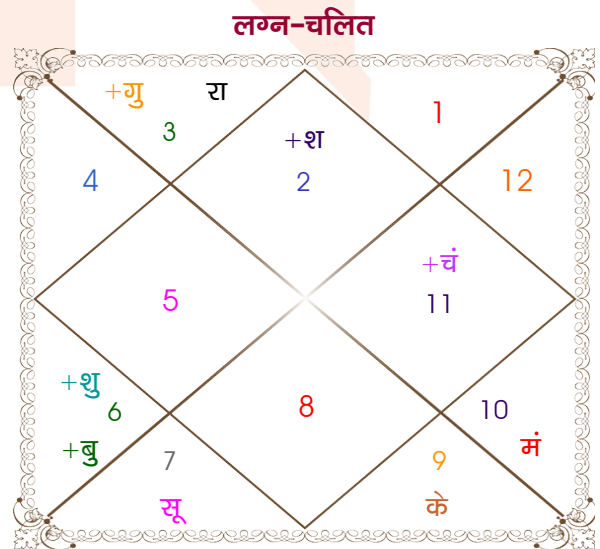

Krunal Memant

Vaishnavi/shrushti

Model: Web-FreeMatching

Order No: 121924802

पुल्लिंग :	लिंग	: स्त्रीलिंग
17/02/2000 :	जन्म तिथि	: 27/10/2001
गुरुवार :	दिन	: शनिवार
घंटे 16:15:00 :	जन्म समय	: 19:00:00 घंटे
घटी 23:49:39 :	जन्म समय(घटी)	: 31:55:27 घटी
India :	देश	: India
Nagpur :	स्थान	: Nagpur
21:10:00 उत्तर :	अक्षांश	: 21:10:00 उत्तर
79:12:00 पूर्व :	रेखांश	: 79:12:00 पूर्व
82:30:00 पूर्व :	मध्य रेखांश	: 82:30:00 पूर्व
घंटे -00:13:12 :	स्थानिक संस्कार	: -00:13:12 घंटे
घंटे 00:00:00 :	ग्रीष्म संस्कार	: 00:00:00 घंटे
06:43:08 :	सूर्योदय	: 06:13:49
18:11:38 :	सूर्यास्त	: 17:40:16
23:51:19 :	चित्रपक्षीय अयनांश	: 23:52:39

विंशोत्तरी	अंश	राशि	ग्रह	राशि	अंश	विंशोत्तरी		
शनि 17वर्ष 11मा 20दि	08:56:16	कर्क	लग्न	वृष	04:01:20	राहु 3वर्ष 0मा 0दि		
बुध	04:13:11	कुंभ	सूर्य	तुला	10:19:14	शनि		
07/02/2018	04:03:14	कर्क	चंद्र	कुंभ	17:46:38	27/10/2020		
07/02/2035	10:15:30	मीन	मंगल	मक	06:00:50	28/10/2039		
बुध	06/07/2020	21:55:55	कुंभ	बुध	कन्या	22:06:57	शनि	31/10/2023
केतु	03/07/2021	06:33:57	मेष	गुरु	मिथु	21:45:11	बुध	10/07/2026
शुक्र	03/05/2024	05:13:15	मक	शुक्र	कन्या	21:08:04	केतु	19/08/2027
सूर्य	09/03/2025	17:37:53	मेष	शनि	व वृष	20:15:47	शुक्र	19/10/2030
चन्द्र	09/08/2026	09:45:35	कर्क	राहु	व मिथु	04:58:34	सूर्य	01/10/2031
मंगल	06/08/2027	09:45:35	मक	केतु	व धनु	04:58:34	चन्द्र	01/05/2033
राहु	22/02/2030	23:35:21	मक	हर्ष	व मक	27:02:13	मंगल	10/06/2034
गुरु	30/05/2032	11:05:01	मक	नेप	मक	12:08:25	राहु	16/04/2037
शनि	07/02/2035	18:50:18	वृश्चि	प्लूटो	वृश्चि	19:45:33	गुरु	28/10/2039