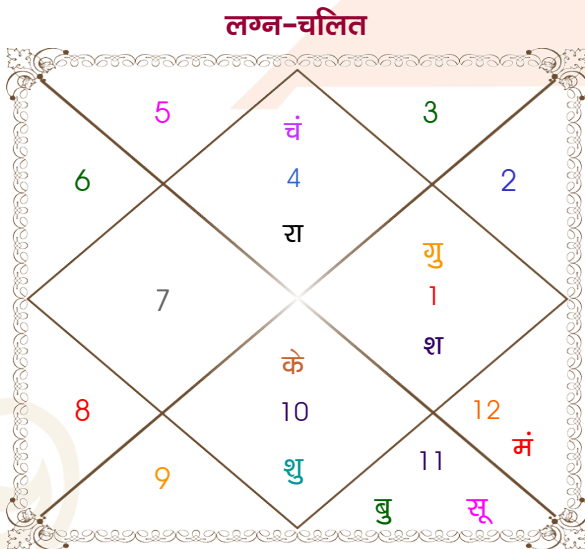

Krunal Memant

Vaishnavi/shrushti

Model: Web-FreeMatching

Order No: 121924802

पुल्लिंग :	लिंग	: स्त्रीलिंग
17/02/2000 :	जन्म तिथि	: 27/10/2001
गुरुवार :	दिन	: शनिवार
घंटे 16:15:00 :	जन्म समय	: 19:00:00 घंटे
घटी 23:49:39 :	जन्म समय(घटी)	: 31:55:27 घटी
India :	देश	: India
Nagpur :	स्थान	: Nagpur
21:10:00 उत्तर :	अक्षांश	: 21:10:00 उत्तर
79:12:00 पूर्व :	रेखांश	: 79:12:00 पूर्व
82:30:00 पूर्व :	मध्य रेखांश	: 82:30:00 पूर्व
घंटे -00:13:12 :	स्थानिक संस्कार	: -00:13:12 घंटे
घंटे 00:00:00 :	ग्रीष्म संस्कार	: 00:00:00 घंटे
06:43:08 :	सूर्योदय	: 06:13:49
18:11:38 :	सूर्यास्त	: 17:40:16
23:51:19 :	चित्रपक्षीय अयनांश	: 23:52:39

विंशोत्तरी	अंश	राशि	ग्रह	राशि	अंश	विंशोत्तरी		
शनि 17वर्ष 11मा 20दि	08:56:16	कर्क	लग्न	वृष	04:01:20	राहु 3वर्ष 0मा 0दि		
बुध	04:13:11	कुंभ	सूर्य	तुला	10:19:14	शनि		
07/02/2018	04:03:14	कर्क	चंद्र	कुंभ	17:46:38	27/10/2020		
07/02/2035	10:15:30	मीन	मंगल	मक	06:00:50	28/10/2039		
बुध	06/07/2020	21:55:55	कुंभ	बुध	कन्या	22:06:57	शनि	31/10/2023
केतु	03/07/2021	06:33:57	मेष	गुरु	मिथु	21:45:11	बुध	10/07/2026
शुक्र	03/05/2024	05:13:15	मक	शुक्र	कन्या	21:08:04	केतु	19/08/2027
सूर्य	09/03/2025	17:37:53	मेष	शनि	व वृष	20:15:47	शुक्र	19/10/2030
चन्द्र	09/08/2026	09:45:35	कर्क	राहु	व मिथु	04:58:34	सूर्य	01/10/2031
मंगल	06/08/2027	09:45:35	मक	केतु	व धनु	04:58:34	चन्द्र	01/05/2033
राहु	22/02/2030	23:35:21	मक	हर्ष	व मक	27:02:13	मंगल	10/06/2034
गुरु	30/05/2032	11:05:01	मक	नेप	मक	12:08:25	राहु	16/04/2037
शनि	07/02/2035	18:50:18	वृश्चि	प्लूटो	वृश्चि	19:45:33	गुरु	28/10/2039

Shri Dadaji Jyotish Kendra

Shop No 05, Sanskrit Mahavidyalaya Parisar Itarsi

8871726789

dadajijyotishkendra@gmail.com

अष्टकूट गुण सारिणी

कूट	वर	कन्या	अंक	प्राप्त	दोष	क्षेत्र
वर्ण	विप्र	शूद्र	1	1.00	--	जातीय कर्म
वश्य	जलचर	मानव	2	1.00	--	स्वभाव
तारा	विपत	मित्र	3	1.50	--	भाग्य
योनि	मेष	अश्व	4	3.00	--	यौन विचार
मैत्री	चन्द्र	शनि	5	0.50	--	आपसी सम्बन्ध
गण	देव	राक्षस	6	1.00	--	सामाजिकता
भकूट	कर्क	कुम्भ	7	0.00	हाँ	जीवन शैली
नाड़ी	मध्य	आद्य	8	8.00	--	स्वास्थ्य/संतान
कुल :			36	16.00		