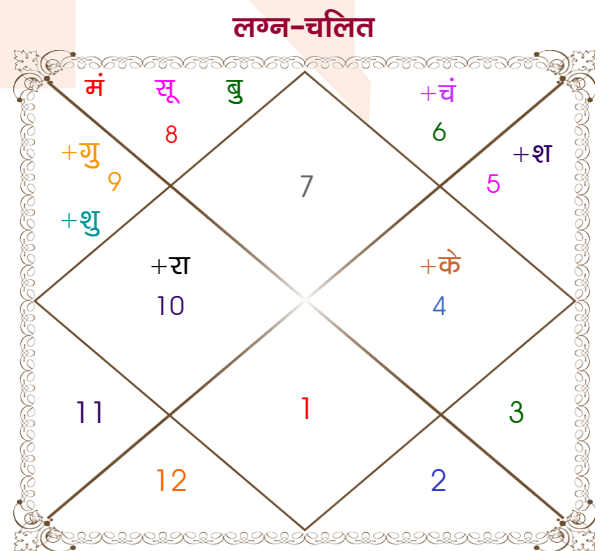

Ramesh

NISHA

Model: Web-FreeMatching

Order No: 121924511

पुल्लिंग : _____ लिंग _____ : स्त्रीलिंग
 16/02/2000 : _____ जन्म तिथि _____ : 23-24/11/2008
 बुधवार : _____ दिन _____ : रवि-सोमवार
 घंटे 11:00:00 : _____ जन्म समय _____ : 04:08:00 घंटे
 घटी 09:24:13 : _____ जन्म समय(घटी) _____ : 52:38:04 घटी
 India : _____ देश _____ : India
 Bikaner : _____ स्थान _____ : Ambala
 28:01:00 उत्तर : _____ अक्षांश _____ : 30:19:00 उत्तर
 73:22:00 पूर्व : _____ रेखांश _____ : 76:49:00 पूर्व
 82:30:00 पूर्व : _____ मध्य रेखांश _____ : 82:30:00 पूर्व
 घंटे -00:36:32 : _____ स्थानिक संस्कार _____ : -00:22:44 घंटे
 घंटे 00:00:00 : _____ ग्रीष्म संस्कार _____ : 00:00:00 घंटे
 07:14:18 : _____ सूर्योदय _____ : 06:55:25
 18:26:38 : _____ सूर्यास्त _____ : 17:22:59
 23:51:18 : _____ चित्रपक्षीय अयनांश _____ : 23:59:04

विंशोत्तरी राहु 5वर्ष 0मा 9दि शनि	अंश	राशि	ग्रह	राशि	अंश	विंशोत्तरी मंगल 5वर्ष 6मा 18दि राहु
25/02/2021	18:29:44	मेष	लग्न	तुला	01:36:56	13/06/2014
26/02/2040	02:59:23	कुंभ	सूर्य	वृश्चि	08:01:58	13/06/2032
शनि	16:16:37	मिथु	चंद्र	कन्या	26:05:31	राहु
29/02/2024	09:19:56	मीन	मंगल	वृश्चि	11:27:59	24/02/2017
बुध	21:00:36	कुंभ	बुध	वृश्चि	07:02:10	गुरु
08/11/2026	06:21:46	मेष	गुरु	धनु	26:48:03	20/07/2019
18/12/2027	03:43:03	मक	शुक्र	धनु	19:29:26	शनि
16/02/2031	17:33:16	मेष	शनि	सिंह	26:30:10	26/05/2022
सूर्य	09:44:26	कर्क	राहु	मक	18:19:45	बुध
29/01/2032	09:44:26	मक	केतु	कर्क	18:19:45	31/12/2025
चन्द्र	08/10/2034	23:31:09	मक	हर्ष	24:45:37	शुक्र
29/08/2033	11:02:25	मक	नेप	कुंभ	27:37:00	31/12/2028
मंगल	14/08/2037	18:49:09	वृश्चि	मक	27:37:00	सूर्य
राहु	26/02/2040	18:49:09	वृश्चि	धनु	05:54:41	25/11/2029
गुरु			प्लूटो			चन्द्र
						26/05/2031
						मंगल
						13/06/2032