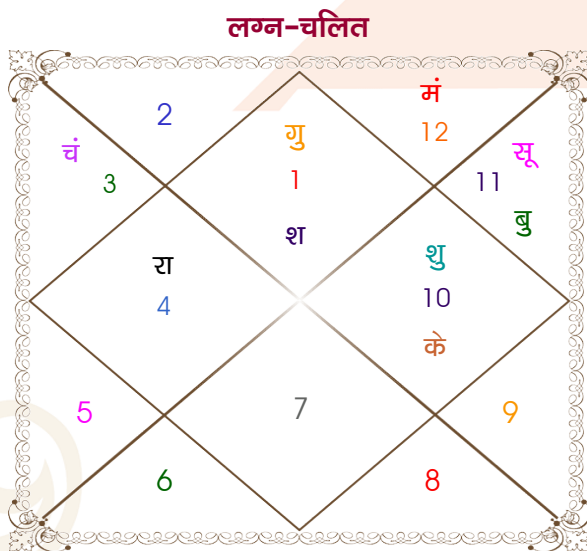

Ramesh

NISHA

Model: Web-FreeMatching

Order No: 121924511

पुल्लिंग : _____ लिंग _____ : स्त्रीलिंग
 16/02/2000 : _____ जन्म तिथि _____ : 23-24/11/2008
 बुधवार : _____ दिन _____ : रवि-सोमवार
 घंटे 11:00:00 : _____ जन्म समय _____ : 04:08:00 घंटे
 घटी 09:24:13 : _____ जन्म समय(घटी) _____ : 52:38:04 घटी
 India : _____ देश _____ : India
 Bikaner : _____ स्थान _____ : Ambala
 28:01:00 उत्तर : _____ अक्षांश _____ : 30:19:00 उत्तर
 73:22:00 पूर्व : _____ रेखांश _____ : 76:49:00 पूर्व
 82:30:00 पूर्व : _____ मध्य रेखांश _____ : 82:30:00 पूर्व
 घंटे -00:36:32 : _____ स्थानिक संस्कार _____ : -00:22:44 घंटे
 घंटे 00:00:00 : _____ ग्रीष्म संस्कार _____ : 00:00:00 घंटे
 07:14:18 : _____ सूर्योदय _____ : 06:55:25
 18:26:38 : _____ सूर्यास्त _____ : 17:22:59
 23:51:18 : _____ चित्रपक्षीय अयनांश _____ : 23:59:04

विंशोत्तरी राहु 5वर्ष 0मा 9दि शनि	अंश	राशि	ग्रह	राशि	अंश	विंशोत्तरी मंगल 5वर्ष 6मा 18दि राहु
25/02/2021	18:29:44	मेष	लग्न	तुला	01:36:56	13/06/2014
26/02/2040	02:59:23	कुंभ	सूर्य	वृश्चि	08:01:58	13/06/2032
शनि	16:16:37	मिथु	चंद्र	कन्या	26:05:31	राहु
29/02/2024	09:19:56	मीन	मंगल	वृश्चि	11:27:59	24/02/2017
बुध	21:00:36	कुंभ	बुध	वृश्चि	07:02:10	गुरु
08/11/2026	06:21:46	मेष	गुरु	धनु	26:48:03	20/07/2019
18/12/2027	03:43:03	मक	शुक्र	धनु	19:29:26	शनि
16/02/2031	17:33:16	मेष	शनि	सिंह	26:30:10	26/05/2022
सूर्य	09:44:26	कर्क	राहु	मक	18:19:45	बुध
29/01/2032	09:44:26	मक	केतु	कर्क	18:19:45	31/12/2025
चन्द्र	08/10/2034	23:31:09	मक	हर्ष	24:45:37	शुक्र
29/08/2033	11:02:25	मक	नेप	कुंभ	27:37:00	31/12/2028
मंगल	14/08/2037	18:49:09	वृश्चि	मक	27:37:00	सूर्य
राहु	26/02/2040	18:49:09	वृश्चि	धनु	05:54:41	25/11/2029
गुरु			प्लूटो			चन्द्र
						26/05/2031
						मंगल
						13/06/2032