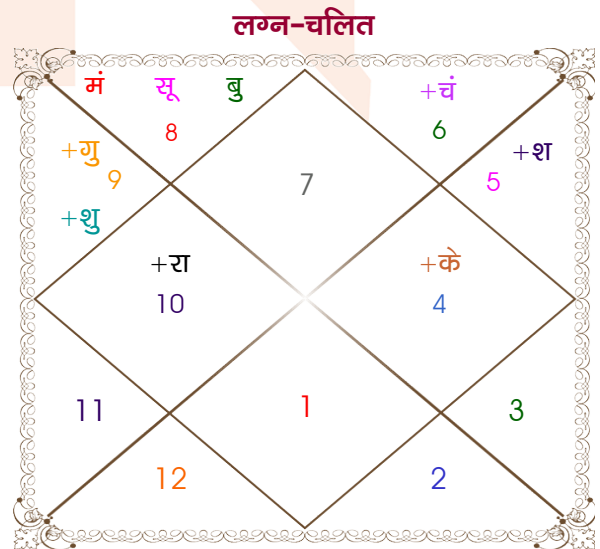

Rajesh

NISHA

Model: Web-FreeMatching

Order No: 121924509

पुल्लिंग : _____ लिंग _____ : स्त्रीलिंग
 16/02/2000 : _____ जन्म तिथि _____ : 23-24/11/2008
 बुधवार : _____ दिन _____ : रवि-सोमवार
 घंटे 11:00:00 : _____ जन्म समय _____ : 04:08:00 घंटे
 घटी 09:24:13 : _____ जन्म समय(घटी) _____ : 52:38:04 घटी
 India : _____ देश _____ : India
 Bikaner : _____ स्थान _____ : Ambala
 28:01:00 उत्तर : _____ अक्षांश _____ : 30:19:00 उत्तर
 73:22:00 पूर्व : _____ रेखांश _____ : 76:49:00 पूर्व
 82:30:00 पूर्व : _____ मध्य रेखांश _____ : 82:30:00 पूर्व
 घंटे -00:36:32 : _____ स्थानिक संस्कार _____ : -00:22:44 घंटे
 घंटे 00:00:00 : _____ ग्रीष्म संस्कार _____ : 00:00:00 घंटे
 07:14:18 : _____ सूर्योदय _____ : 06:55:25
 18:26:38 : _____ सूर्यास्त _____ : 17:22:59
 23:51:18 : _____ चित्रपक्षीय अयनांश _____ : 23:59:04

अष्टकूट गुण सारिणी

कूट	वर	कन्या	अंक	प्राप्त	दोष	क्षेत्र
वर्ण	शूद्र	वैश्य	1	0.00	--	जातीय कर्म
वश्य	मानव	मानव	2	2.00	--	स्वभाव
तारा	सम्पत	अतिमित्र	3	3.00	--	भाग्य
योनि	श्वान	व्याघ्र	4	1.00	--	यौन विचार
मैत्री	बुध	बुध	5	5.00	--	आपसी सम्बन्ध
गण	मनुष्य	राक्षस	6	0.00	हाँ	सामाजिकता
भकूट	मिथुन	कन्या	7	7.00	--	जीवन शैली
नाड़ी	आद्य	मध्य	8	8.00	--	स्वास्थ्य/संतान
कुल :			36	26.00		