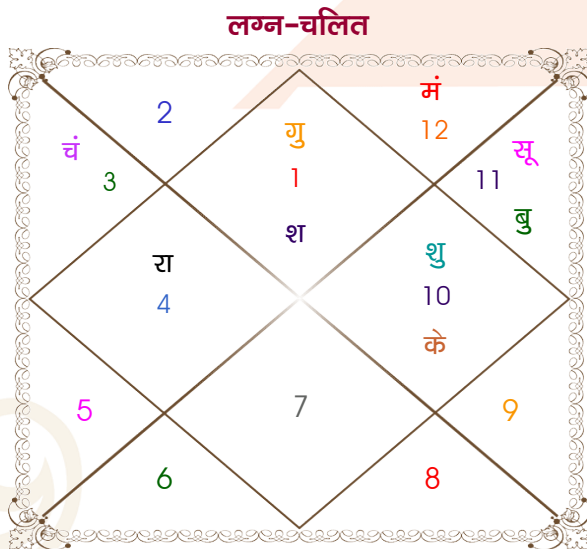

Rajesh

NISHA

Model: Web-FreeMatching

Order No: 121924509

पुल्लिंग : _____ लिंग _____ : स्त्रीलिंग
 16/02/2000 : _____ जन्म तिथि _____ : 23-24/11/2008
 बुधवार : _____ दिन _____ : रवि-सोमवार
 घंटे 11:00:00 : _____ जन्म समय _____ : 04:08:00 घंटे
 घटी 09:24:13 : _____ जन्म समय(घटी) _____ : 52:38:04 घटी
 India : _____ देश _____ : India
 Bikaner : _____ स्थान _____ : Ambala
 28:01:00 उत्तर : _____ अक्षांश _____ : 30:19:00 उत्तर
 73:22:00 पूर्व : _____ रेखांश _____ : 76:49:00 पूर्व
 82:30:00 पूर्व : _____ मध्य रेखांश _____ : 82:30:00 पूर्व
 घंटे -00:36:32 : _____ स्थानिक संस्कार _____ : -00:22:44 घंटे
 घंटे 00:00:00 : _____ ग्रीष्म संस्कार _____ : 00:00:00 घंटे
 07:14:18 : _____ सूर्योदय _____ : 06:55:25
 18:26:38 : _____ सूर्यास्त _____ : 17:22:59
 23:51:18 : _____ चित्रपक्षीय अयनांश _____ : 23:59:04

अष्टकूट गुण सारिणी

कूट	वर	कन्या	अंक	प्राप्त	दोष	क्षेत्र
वर्ण	शूद्र	वैश्य	1	0.00	--	जातीय कर्म
वश्य	मानव	मानव	2	2.00	--	स्वभाव
तारा	सम्पत	अतिमित्र	3	3.00	--	भाग्य
योनि	श्वान	व्याघ्र	4	1.00	--	यौन विचार
मैत्री	बुध	बुध	5	5.00	--	आपसी सम्बन्ध
गण	मनुष्य	राक्षस	6	0.00	हाँ	सामाजिकता
भकूट	मिथुन	कन्या	7	7.00	--	जीवन शैली
नाड़ी	आद्य	मध्य	8	8.00	--	स्वास्थ्य/संतान
कुल :			36	26.00		