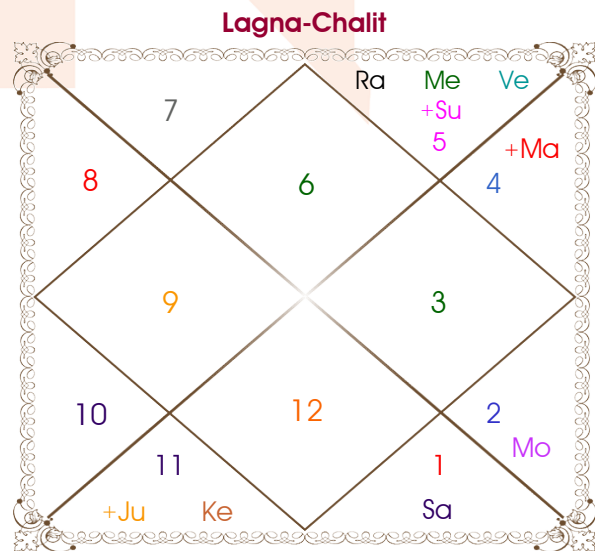

Mr. Rahat

Ms. Anjali

Model: Web-FreeMatching

Order No: 121924505

Male : _____ Sex _____ : Female
 05/07/1996 : _____ Date of Birth _____ : 12/09/1998
 Friday : _____ Day _____ : Saturday
 Hour 15:00:00 : _____ Time of Birth _____ : 06:32:00 Hour
 Ghati 23:48:39 : _____ Time of Birth(Ghati) _____ : 01:08:55 Ghati
 India : _____ Country _____ : India
 Delhi : _____ City _____ : Itarsi
 28:39:00 North : _____ Latitude _____ : 22:39:00 North
 77:13:00 East : _____ Longitude _____ : 77:48:00 East
 82:30:00 East : _____ Zone _____ : 82:30:00 East
 Hour -00:21:08 : _____ Loc Time Corr _____ : -00:18:48 Hour
 Hour 00:00:00 : _____ War Time Corr _____ : 00:00:00 Hour
 05:28:32 : _____ Sunrise _____ : 06:04:33
 19:22:42 : _____ Sunset _____ : 18:25:25
 23:48:34 : _____ Lahiri Ayanamsa _____ : 23:50:11

Ashtakoot Guna Chart

Koot	Male	Female	Max	Mark	Dosha	Area
Varan	Shoodra	Vaishya	1	0.00	--	Deeds
Vashya	Manav	Chatushpad	2	1.00	--	Nature
Tara	Vipat	Mitra	3	1.50	--	Destiny
Yoni	Ashwa	Sarp	4	2.00	--	Sex Life
Maitri	Saturn	Venus	5	5.00	--	Relationship
Gana	Rakshas	Manushya	6	0.00	Yes	Sociality
Bhakut	Aquarius	Taurus	7	7.00	--	Life Style
Nadi	Adya	Antya	8	8.00	--	Kids/Health
Total:			36	24.50		