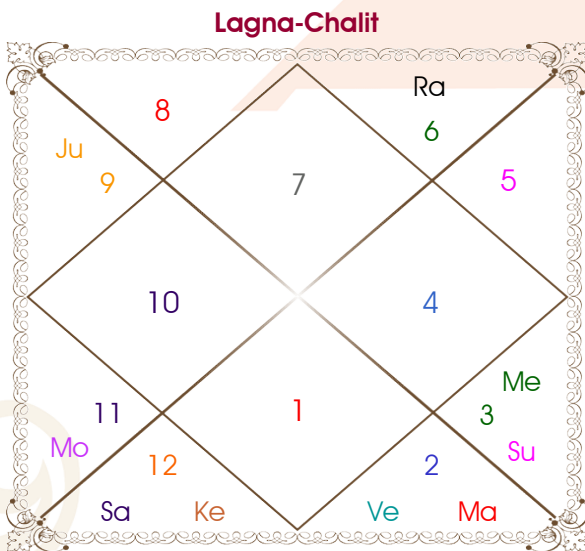

Mr. Rahat

Ms. Anjali

Model: Web-FreeMatching

Order No: 121924505

Male : _____ Sex _____ : Female
 05/07/1996 : _____ Date of Birth _____ : 12/09/1998
 Friday : _____ Day _____ : Saturday
 Hour 15:00:00 : _____ Time of Birth _____ : 06:32:00 Hour
 Ghati 23:48:39 : _____ Time of Birth(Ghati) _____ : 01:08:55 Ghati
 India : _____ Country _____ : India
 Delhi : _____ City _____ : Itarsi
 28:39:00 North : _____ Latitude _____ : 22:39:00 North
 77:13:00 East : _____ Longitude _____ : 77:48:00 East
 82:30:00 East : _____ Zone _____ : 82:30:00 East
 Hour -00:21:08 : _____ Loc Time Corr _____ : -00:18:48 Hour
 Hour 00:00:00 : _____ War Time Corr _____ : 00:00:00 Hour
 05:28:32 : _____ Sunrise _____ : 06:04:33
 19:22:42 : _____ Sunset _____ : 18:25:25
 23:48:34 : _____ Lahiri Ayanamsa _____ : 23:50:11

Ashtakoot Guna Chart

Koot	Male	Female	Max	Mark	Dosha	Area
Varan	Shoodra	Vaishya	1	0.00	--	Deeds
Vashya	Manav	Chatushpad	2	1.00	--	Nature
Tara	Vipat	Mitra	3	1.50	--	Destiny
Yoni	Ashwa	Sarp	4	2.00	--	Sex Life
Maitri	Saturn	Venus	5	5.00	--	Relationship
Gana	Rakshas	Manushya	6	0.00	Yes	Sociality
Bhakut	Aquarius	Taurus	7	7.00	--	Life Style
Nadi	Adya	Antya	8	8.00	--	Kids/Health
Total:			36	24.50		